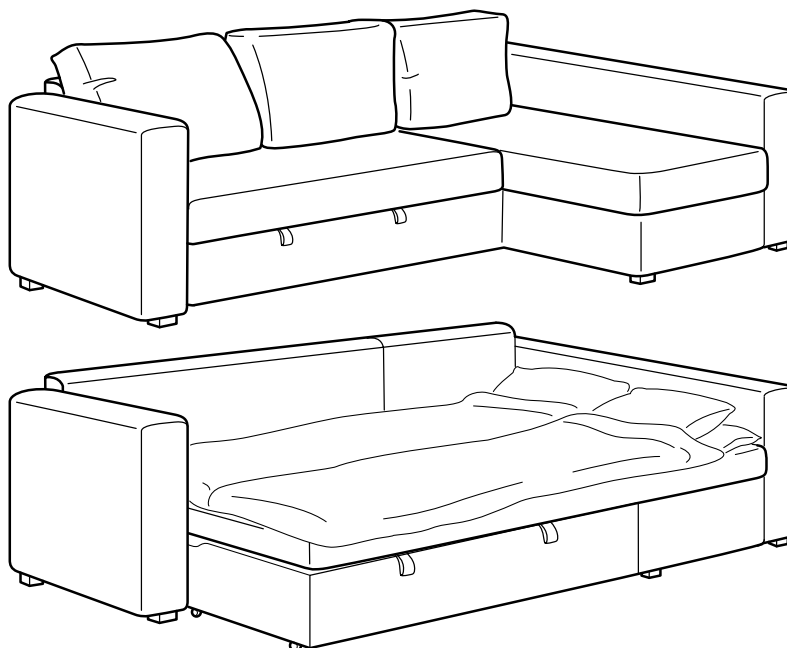

## MODELÝ:

Rohová rozkladacia pohovka  
s úložným priestorom, pravá  
Rohová rozkladacia pohovka  
s úložným priestorom, ľavá

Vyberte si poťah

### Veľká pohovka v malom priestore

Rohová rozkladacia pohovka MÅNSTAD je tým správnym výberom, pokiaľ potrebujete viac funkcií na malom priestore. Rýchlo ju premeníte z pohovky na ležadlo alebo pohodlnú dvojitú posteľ pre hostí. Aj keď pohovka nezaberie veľa miesta, je na nej dostatok priestoru. Pod rohovým dielom je praktická škatuľa na uskladnenie postel'ného prádla. Kvôli bezpečnosti má škatuľa ventilačné kanály. Chcete mať roh na pravej či ľavej strane? Rozhodnite sa pri nákupe pohovky.

### Sed'te i spite pohodlne

Ak sedíte na rohovej pohovke MÅNSTAD, opríte sa do mäkkých vankúšov, ktoré kopírujú kontúry vášho tela a poskytujú mu oporu. Toto pevné a stabilné sedenie má jadro z polyuretánovej peny, vďaka ktorej je pohovka nesmierne pohodlná, rovnako na sedenie i spanie. Chcete mať mäkšiu pohovku a zároveň ju ochrániť? Tak ju doplňte podložkou na matrac SUVERÄN – dá sa rozdeliť na dve časti a ľahko sa čistí, môžete ju prať v práčke.

# AKO ZMENIŤ POHOVKU MÅNSTAD NA POSTEĽ

Rohovú pohovku MÅNSTAD rýchlo premeníte na posteľ pre jedného s rozmermi 90x204 cm alebo na dvojposteľ s rozmermi 140x204 cm. Ak máte na noc len jedného hosťa, jediné, čo musíte urobiť je odstrániť zadné vankúše a posteľ je hotová.