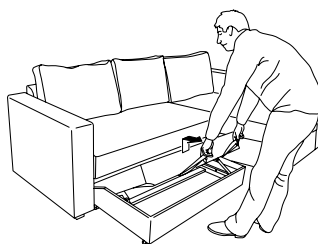

AKO ZMENIŤ POHOVKU MÅNSTAD NA POSTEĽ

Rohovú pohovku MÅNSTAD rýchlo premeníte na posteľ pre jedného s rozmermi 90x204 cm alebo na dvojposteľ s rozmermi 140x204 cm. Ak máte na noc len jedného hosťa, jediné, čo musíte urobiť je odstrániť zadné vankúše a posteľ je hotová.

Rovnako rýchlo ju premeníte na dvojposteľ. Vytiahnite rám pohovky na kolieskach a pohovku nadvihnite. To je všetko. Dvojposteľ môže slúžiť aj ako pohodlné ležadlo. Pod rohovou časťou je škatuľa na uloženie posteľného prádla.

VŠETKY ČASTI A CENY POHOVKY MÅNSTAD

	Rohová pohovka s úložným priestorom, pravá	Rohová pohovka s úložným priestorom, ľavá
Šírka x hĺbka x hĺbka v cm	240x155x90	155x240x90
Rozmery posteľe v cm*	140x204	140x204
Doplňte nesnímateľným poťahom		
GOBO, tmavá béžová	16 990,-	16 990,-
GOBO, tmavošedá	16 990,-	16 990,-

- GOBO: farbená bavlnená látka s jemným česaným povrchom. Pevný, nesnímateľný poťah čistíte šampónom na čalúnený nábytok.

* Doplnením podložkou na matrac SUVERÅN udržíte pohovku čistú a dlho ako novú. Možno prať v práčke pri 60°C.