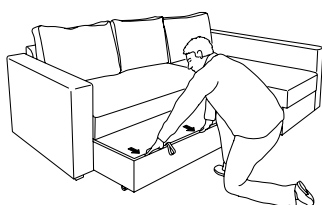

AKO ZMENIŤ POHOVKU MÅNSTAD NA POSTEĽ

Rohovú pohovku MÅNSTAD rýchlo premeníte na posteľ pre jedného s rozmermi 90x204 cm alebo na dvojposteľ s rozmermi 140x204 cm. Ak máte na noc len jedného hosťa, jediné, čo musíte urobiť je odstrániť zadné vankúše a posteľ je hotová.

Rovnako rýchlo ju premeníte na dvojposteľ. Vytiahnite rám pohovky na kolieskach a pohovku nadvihnite. To je všetko. Dvojposteľ môže slúžiť aj ako pohodlné ležadlo. Pod rohovou časťou je škatuľa na uloženie posteľného prádla.

VŠETKY ČASTI A CENY POHOVKY MÅNSTAD

	Rohová pohovka s úložným priestorom, pravá	Rohová pohovka s úložným priestorom, ľavá
Šírka x hĺbka x hĺbka v cm	240x155x90	155x240x90
Rozmery posteľe v cm*	140x204	140x204
Doplňte nesnímateľným poťahom		
GOBO, tmavá béžová	16 990,-	16 990,-
GOBO, tmavošedá	16 990,-	16 990,-

- GOBO: farbená bavlnená látka s jemným česaným povrchom. Pevný, nesnímateľný poťah čistíte šampónom na čalúnený nábytok.

* Doplnením podložkou na matrac SUVERÅN udržíte pohovku čistú a dlho ako novú. Možno prať v práčke pri 60°C.