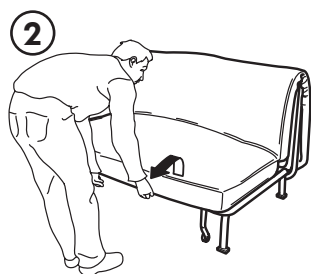

3
jednodielnu posteľ s rozmermi 80x190 cm. Posteľ zložíte tak, že naddvihnete nožičky, pokiaľ to bude možné. Ak ich potom opäť zatlačíte nadol, posteľ sa zloží takmer úplne sama, bez vašej pomoci. Napokon je z nej opäť pohovka!