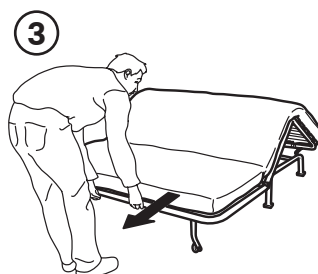

3
jednodielnu posteľ s rozmermi 80x190 cm. Posteľ zložíte tak, že naddvihnete nožičky, pokiaľ to bude možné. Ak ich potom opäť zatlačíte nadol, posteľ sa zloží takmer úplne sama, bez vašej pomoci. Napokon je z nej opäť pohovka!