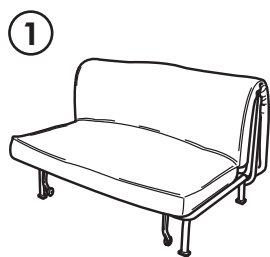

AKO SI ROZLOŽIŤ POHOVKU

1
Za pár sekúnd môžete premeniť pohovku LYCKESELE na posteľ. Stačí, ak odložíte poťah a potiahnete sedadlo. Rozkladacia pohovka sa zmení na pohodlnú dvojposteľ s rozmermi 142x190 cm. Rozkladacie kreslo sa zmení na