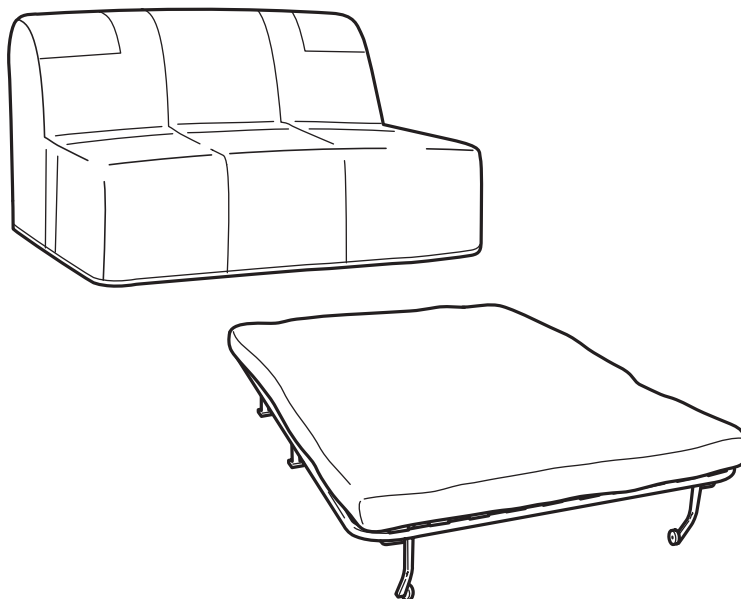

## MODELY:

Rozkladacie kreslo  
Rozkladacia pohovka

Snímateľný poťah

Rôzne farby

Poťah možno prať  
v práčke pri teplote 40°C

Poťah možno prať  
v práčke pri teplote 60°C

Okamžitý odber

Jednoduché umiestnenie, jednoduché použitie

Rozkladacia pohovka LYCKESELE je ideálnym riešením, ak hľadáte zároveň miesto na sedenie aj na spanie. Lahko sa zmestí do ľubovôleho priestoru a možno ju jednoducho premeniť na posteľ. Matrac a poťah si môžete vybrať podľa svojich predstáv. Poťah si môžete kedykoľvek zvliecť a oprat' – prípadne si ho môžete vymeniť za nový. Pri kúpe pohovky LYCKESELE máte možnosť výberu z dvoch širok. Ak potrebujete dvojposteľ, vyberte si rozkladaciu pohovku. Ak vám stačí jednodielna posteľ, môžete si vybrať rozkladacie kreslo. Obidve riešenia si môžete doplniť praktickým úložným priestorom na posteľnú bielizeň.

**MURBO**  
Vrchná vrstva z vysoko odolnej polyuretánovej peny sa tvaruje podľa kontúr vášho tela a poskytuje oporu vašej chrbtici, aby zostala vzpriamená. Zároveň zabezpečuje, aby vaša poloha pri spaní bola maximálne pohodlná. Vďaka odolnej pene má tento matrac dlhú životnosť. Spodná vrstva je z polyuretánovej peny. Hrúbka matraca je 10 cm. Matrac má snímateľný poťah, ktorý sa dá prať v práčke.