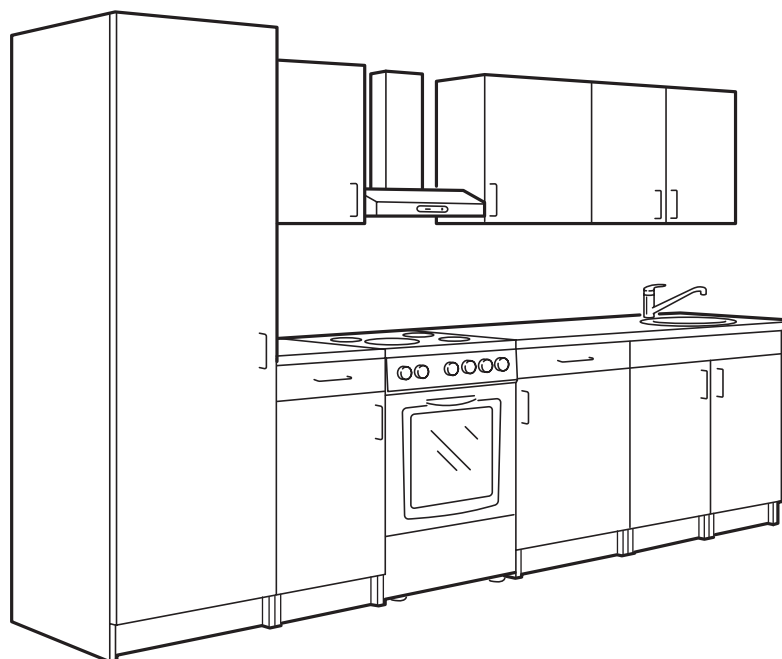

LAGAN

ZÁRUKA 3 ROKY

STAROSTLIVOSŤ:

Skrinky utrite handrou namočenou vo vode alebo v jemnom čistiacom prostriedku. Utrite dosucha čistou handričkou. Po použití utrite povrchy z nehrdzavejúcej ocele špongiou a čistou handrou. Ak je to potrebné, pridajte trochu prostriedku na umývanie riadu. Vždy utierajte po dĺžke.

BEZPEČNOSŤ:

Rôzne materiály stien si vyžadujú rôzne typy nástenného uchytenia. Vyberte si medzi skrutkami, vložkami a kotvami FIXA, ktoré sú vhodné pre drevené, betónové alebo sadrové steny.

JE DOBRÉ VEDIETŤ:

Pánty sú nastaviteľné vertikálne, horizontálne a do hĺbky – zjednodušuje to upevnenie dvierok do presnej pozície.

POHODLIE PRI NÁKUPE:

Tovar k okamžitému odberu! Aj tento tovar, tak ako väčšinu nášho sortimentu, máme na sklade, takže si ho môžete užiť doma už dnes.

Využite nákup na splátky!

Sami si určíte výšku splátok alebo dĺžku splácania. Možností je veľa – vrátane nákupu na splátky už od 0% navýšenia.

Nakupujte v pohode! V IKEA vám ponúkame osobitnú záruku spokojnosti – možnosť vrátenia tovaru do 90 dní bez udania dôvodu. Bližšie informácie nájdete v katalógu IKEA alebo na www.IKEA.sk.

Hľadáte kvalitnú jednoduchú kuchyňu za nízku cenu? Kuchynská séria LAGAN obsahuje sedem kompletných skriniek s dvierkami, zásuvkami, policami a soklami. Všetky spodné, nástenné a vysoké skrinky majú vnútornú i vonkajšiu povrchovú vrstvu z melamínu, ktorý je odolný proti poškrabaniu a jednoducho sa udržiava. A získate pracovnú plochu so štandardnou hĺbkou 60,6 cm. Vyberte si z troch dvierok – bielych, strednehnedých alebo s brezovým efektom.

Doplňte pracovnou doskou, drezom a kuchynskou zmiešavacou batériou z rovnakej série. A samozrejme aj úchytkami.

Design and Quality
IKEA of Sweden