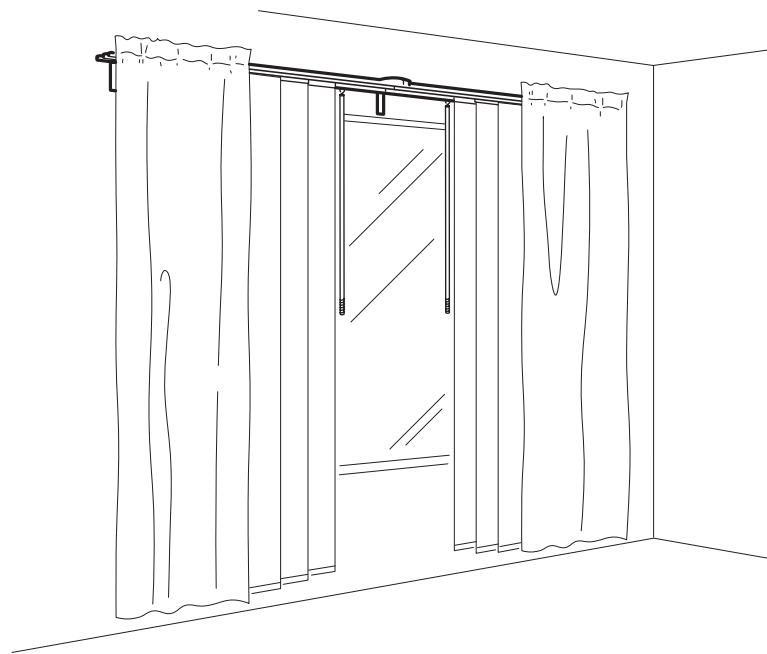

KVARTAL

MATERIÁLY

Nástenné a stropné hliníkové koľajničky. S jednou alebo tromi drážkami, rovné alebo rohové.

POVRCHOVÁ ÚPRAVA

Matný anodizovaný hliník. Znáša aj vlhké prostredie. Koľajničky majú nenápadný vzhľad, aby dobre spĺyvali s pozadím.

STAROSTLIVOSŤ A ÚDRŽBA

Pretrite vlhkou handričkou. Potom utrite dosucha čistou, suchou handričkou.

ROZMERY

Jednoduchá koľajnička: 140 cm.
Trojitá koľajnička: 140 cm. Horná/
spodná konzola: 60 cm.

BEZPEČNOSŤ VÝROBKU

Uistite sa, že ste si vybrali správne skrutky a kovanie podľa typu materiálu, z ktorého sú steny a strop vašej izby.

OCHRANA ŽIVOTNÉHO PROSTREDIA

Celý výrobok môže byť recyklovaný a použitý na výrobu nových surovín alebo energie.

POHODLIE PRI NÁKUPE

Tovar na okamžitý odber!

Rovnako ako prevažnú väčšinu sortimentu, aj tento tovar máme na sklade, preto si ho môžete doma užiť už dnes.

Využite nákup na splátky!

Samí si určíte výšku splátok alebo dĺžku splácania. Možnosť je množstvo – vrátane nakupovania na splátky už od 0% navýšenia.

Pokojne nakupujte!

V IKEA vám ponúkame špeciálnu záruku – možnosť vrátenia tovaru do 90 dní. Bližšie informácie v letáčiku o nakupovaní v IKEA, kataľógu alebo na www.IKEA.sk

Vrstvené závesy tlmia prístup svetla aj hluku, chránia vaše súkromie pred pohľadmi zvonka, umožnia vám v prípade potreby zatemiť miestnosť – a ponúkajú viac možností, ako si vytvoriť váš vlastný štýl. (Podrobnosti o kombinácii na obrázku nájdete na ďalšej strane.)

Závesový systém KVARTAL sa plne prispôsobí vášmu domu a vašim potrebám. Môžete ho používať pri oknách, ako deliacu priečku izby, ako záves na skriňu – dokonca aj ako sprchový záves! Jeho výhodou je, že naň môžete zavesiť až šesť rôznych vrstiev závesov. Jedna vrstva môže napríklad tľmiť prístup slnečného svetla, ďalšia môže celkom zatemiť miestnosť a tretia bude chrániť vaše súkromie pred pohľadmi okoloidúcich.

Inštalácia systému KVARTAL je úplne jednoduchá. Stačí zaskrutkovať pár skrutiek, pripevniť háčiky na závesy a nasadiť ich do drážok v hliníkových koľajničkách. Vďaka špeciálnemu kovaniu koľajničky ľahko pripevníte na stenu alebo na strop. Môžete si vybrať rovné koľajničky s jednou alebo tromi drážkami, alebo koľajničky s jednou drážkou so zaoblenými rohmi. Koľajničky môžu mať ľubovoľnú dĺžku podľa vašich potrieb – môžete ich spojiť pomocou nastavovacích dielov, ktoré sú súčasťou balenia. Koľajničky môžete aj prirezať na požadovanú dĺžku pomocou píly KVARTAL.

KVARTAL sa dobre hodí na všetky hotové závesy z IKEA a panelové závesy ANNO, ktoré ponúkame v najrôznejších materiáloch, vzoroch a farbách. Samozrejme, môžete si ušiť aj svoje vlastné závesy z metrového textilu predávaného v IKEA.