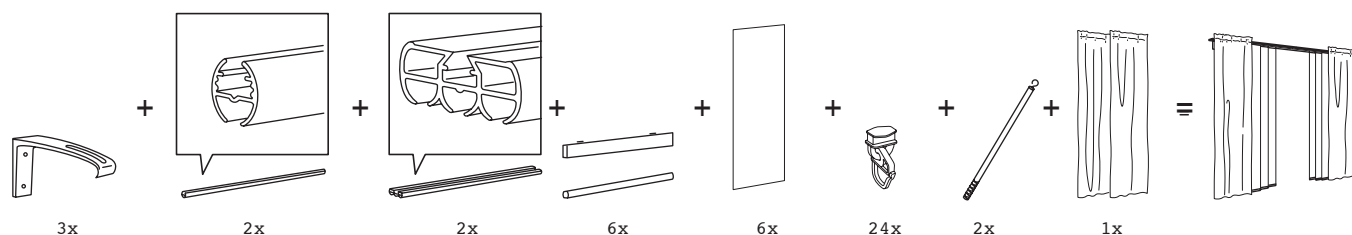

AKO INŠTALOVAŤ

Najskôr si premyslite, čo všetko od závesov požadujete: tlmenie slnečného svetla, ochranu pred pohľadmi zvonka, zatemnenie miestnosti. Podľa toho si vyberte koľajničky.

Vyberte si, kam koľajničky KVARTAL umiestnite – môžete ich upevniť na stenu alebo na strop, k oknám alebo kdekoľvek inde ako deliacu priečku.

Ľahko skombinujete systém KVARTAL s hotovými závesmi z ponuky IKEA alebo s panelovými závesmi ANNO. Môžete si ušiť aj vlastné závesy z metrového textilu predávaného v IKEA.

KOMBINÁCIE

NÁSTENNÉ INŠTALÁCIE

Skombinujte dve koľajničky s jednou drážkou, a budete mať dve vrstvy závesov. 2 koľajničky s jednou drážkou, 2 nástenné kovania, 2 balenia háčikov na záclony po 24 ks.
Cena tejto kombinácie (bez závesov): 676,-

Môžete nainštalovať až šesť vrstiev závesov alebo panelových závesov. 4 koľajničky s tromi drážkami, 3 nástenné kovania, 2 tyče na zaťahovanie závesov, 10 súprav horných/spodných konzol, 1 balenie háčikov na záclony po 24 ks.
Cena tejto kombinácie (bez závesov a panelových závesov): 4 781,-