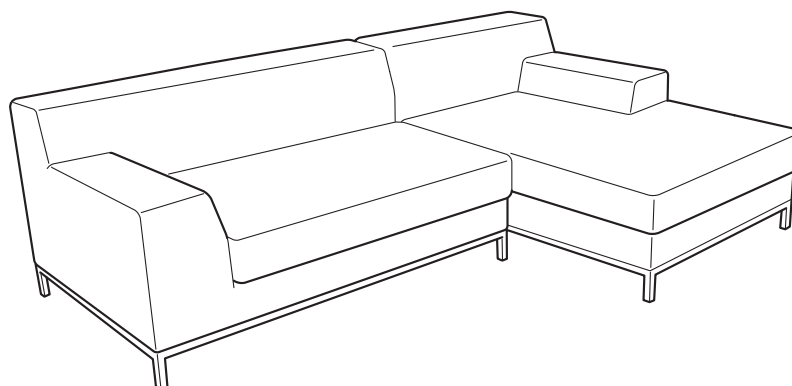

KRAMFORS

ZÁRUKA 3 ROKY

DIZAJN:

Mia Gammelgaard

MODELY:

Podnožka
Rohový diel
Ležadlo s pravou opierkou
Ležadlo s ľavou opierkou
Dvoj Pohovka s pravou opierkou
Dvoj Pohovka s ľavou opierkou
Dvoj Pohovka
Troj Pohovka

Pohovka, s ktorou zariadíte celú izbu

KRAMFORS je viac než len pohovka! Podnožku môžete použiť ako stolík alebo na zvláštne sedenie. Kombináciou ležadla a dvoj Pohovky si vytvoríte útulný rohový kútik, prípadne si môžete doplniť ďalšie sedadlá, aby ste získali dostatočný priestor pre pohodlie celej rodiny a priateľov. Môžete si vybrať pevný kožený poťah, ktorý sa ľahko ošetruje a má dlhú životnosť alebo snímateľný textilný poťah, ktorý sa dá chemicky čistiť.