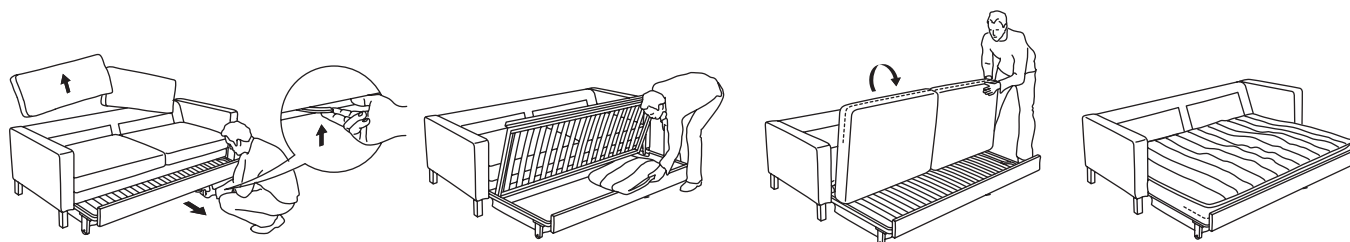

AKO SI ROZLOŽIŤ POHOVKU

Rozkladáciu pohovku KARLSTAD môžete veľmi rýchlo premeniť na pohodlnú posteľ pre dve osoby. Najskôr zdvihnite západku na čelnej strane pohovky a vytiahnite posteľ – ťahajte pokým to pôjde. Potom zdvíhajte vrchnák úložného priestoru dovtedy, kým nebudete počuť cvaknutie. To znamená, že vr-

chnák je pevne zablokován na svojom mieste a vy si môžete pokojne vybrať posteľnú bielizeň. Vrchnák vrátite opäť do pôvodnej vodorovnej polohy, ak ho jemne zatlačíte späť tak, aby sa západka dostala na svoje miesto. Napokon môžete dať na miesto sedáky a posteľ je hotová.