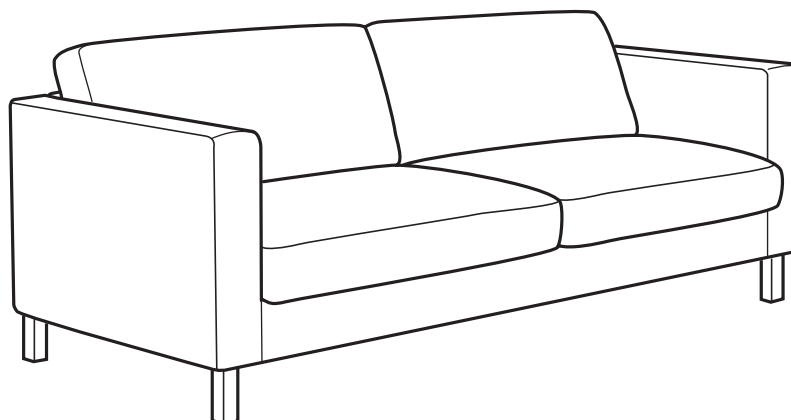

## DIZAJN:

Tord Björklund/pohovka  
Henrik Preutz/otočné kreslo +  
podnožka  
a kreslo 71x72x88 cm

## MODELY:

Podnožka  
Kreslo 90x93x80 cm  
Kreslo 71x72x88 cm  
Otočné kreslo + podnožka  
Ležadlo  
Dvojpoohovka  
Trojpoohovka  
Rozkladacia trojpoohovka  
Rohová poohovka 2+3/3+2

Snímateľný poľah

Poľah možno prať v práčke pri  
teplote 40°C