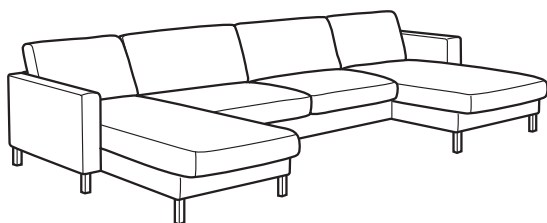

Dostatok priestoru. Ak skombinujete trojpohovku s dvoma ležadlami zo série sedacieho nábytku KARLSTAD, dostanete priestrannú pohovku v tvare U s dostatočne veľkým priestorom na sedenie. Zároveň existujú aj ďalšie možnosti, ako si priestor na sedenie ešte rozšíriť.

Ak si pridáte zopár vankúšov, priestor pre váš oddych bude ešte pohodlnejší.

Táto kombinácia s bielym poťahom BLEKINGE: 30.990,-