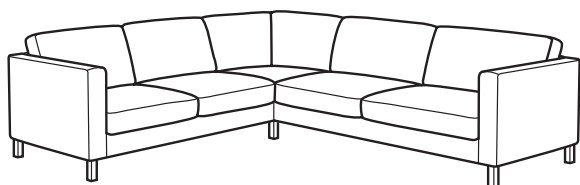

2+3 sa dá ľahko zmeniť na 3+2. Rohová pohovka KARLSTAD má vymeniteľné opierky, ktoré umožňujú jednoduchú výmenu dvojpohovky za trojpohovku. Všetko poťahy sú obojstranné, takže máte k dispozícii dve rôzne možnosti využitia. Je na vás, či si nedoplníte toto skupinové sedenie pohodlným kreslom.

Táto kombinácia s bielym poťahom BLEKINGE: 26.990,-