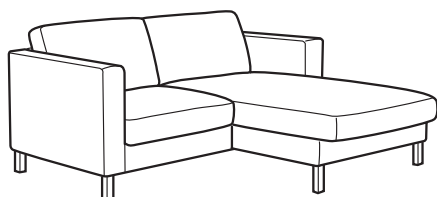

KOMBINÁCIE

Malá a priestranná. Potrebujete malú, pohodlnú pohovku, na ktorú sa zmestí v prípade potreby viac ľudí? V rámci série sedacieho nábytku KARLSTAD si môžete skombinovať kreslo a ležadlo. Získate dostatočne veľký priestor, ktorý sa dá zväčšiť, ak budete mať hostí. Ležadlo potom môžete použiť na zvláštne sedenie.

Táto kombinácia s bielym poťahom BLEKINGE: 15.990,-