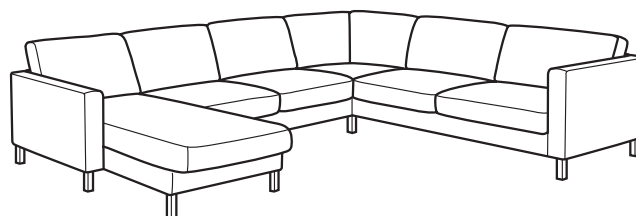

Pohovka pre viacerých – s priestorom pre vaše vlastné pohodlie. Budú vašu pohovku využívať v rovnakom čase viacerí ľudia? V sérii sedacieho nábytku KARLSTAD nájdete možnosť vytvoriť si priestrannú, pohodlnú rohovú pohovku. Ak sa rodina rozrastá a potrebujete viac priestoru, môžete si pridať zo série ďalšie diely. Ak chcete mať v tejto kombinácii priestor pre seba – na začiatok si pridajte ležadlo.

Táto kombinácia s bielym poťahom BLEKINGE: 35.990,-