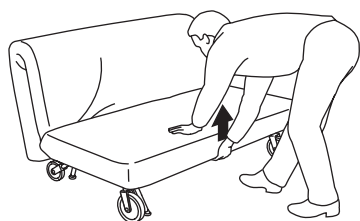

AKO SI ROZLOŽIŤ POHOVKU

Rozkladacia pohovka IKEA PS sa ľahko rozkladá aj skladá. Ak ju chcete využiť ako posteľ, stačí ak ťaháte dopredu nožičky, kým nedostanete plochu na ležanie. Dvojdlôžková posteľ bude mať rozmery 160x205 cm. Rýchle a pohodlné riešenie vhodné pre prenocovanie hostí – alebo pre unavených hosťiteľov a hosťiteľky.

Ak chcú u vás hostia prenocovať – je to jednoduché! Dvojdielnu posteľ ľahko zložíte späť na pohovku tak, že ju tlačíte dovedy, kým sa kolieska nedostanú nad úroveň podlahy.

POHODLNÉ MATRACE

LÖVÅS

Tvrdý matrac, zmäkčený polyuretánovou penou, ktorý poskytne vášmu telu pevnú oporu a zároveň pohodlie pri spaní. Hrúbka matraca je 10 cm. Matrac má snímateľný poťah, ktorý sa dá chemicky čistiť.

MURBO

Vrchná vrstva z vysoko odolnej polyuretánovej peny sa tvaruje podľa vášho tela. Poskytuje tiež oporu vašej chrbtici, aby zostala vzpriamená a zabezpečuje, aby vaša poloha pri spaní bola maximálne pohodlná. Vďaka odolnej pene má tento matrac dlhú životnosť. Spodná vrstva je z polyuretánovej peny. Hrúbka matraca je 10 cm. Matrac má snímateľný poťah, ktorý sa dá prať v práčke.

HÅVET

Latexová a vysoko odolná pena zaručuje pružnosť a zároveň schopnosť matraca vytvarovať sa podľa tvarov vášho tela. Latex je materiál, ktorý zlepšuje cirkuláciu vzduchu v matraci a tým zabezpečuje prirodzené odparovanie vlhkosti. Zmes materiálov zabezpečuje elasticitu a zároveň predlžuje životnosť matraca. Vrchná vrstva je z latexu a spodná vrstva je z vysoko odolnej polyuretánovej peny. Hrúbka matraca je 10 cm. Matrac má snímateľný poťah, ktorý sa dá prať v práčke.