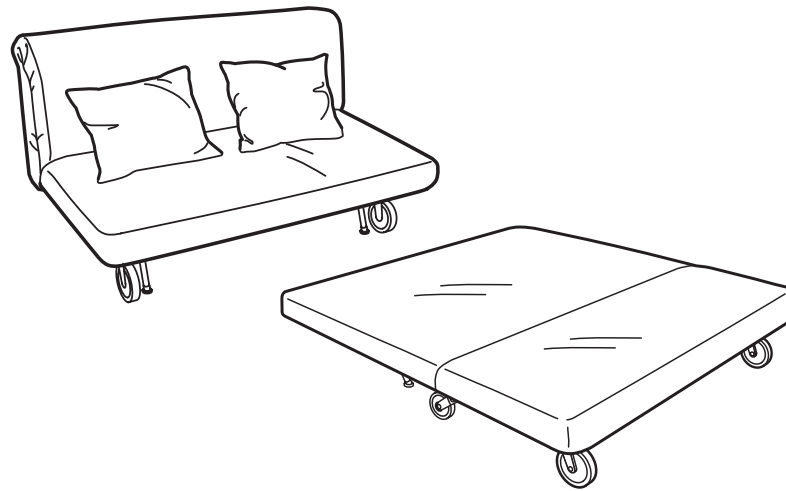

Luxusné riešenie pre ospalých ľudí

IKEA PS, rozkladacia 2-pohovka je pekná pohovka a zároveň pohodlná posteľ. Moderný dizajn uľahčuje premenu pohovky na posteľ – môžete to zvládnuť iba jednou rukou za malú chvíľu. Stačí potiahnuť k sebe nožičky a vznikne dvojlôžková posteľ. Pohodlné riešenie, keď na vás príde pocit spánku. Môžete si vybrať z troch druhov matracov a snímateľných poťahov, ktoré sa dajú prať v práčke. Napokon získate pohovku o akej ste vždy snívali.

Design and Quality
IKEA of Sweden

AKO SI ROZLOŽIŤ POHOVKU

Rozkladacia pohovka IKEA PS sa ľahko rozkladá aj skladá. Ak ju chcete využiť ako posteľ, stačí ak ťaháte dopredu nožičky, kým nedostanete plochu na ležanie. Dvojdlôžková posteľ bude mať rozmery 160x205 cm. Rýchle a pohodlné riešenie vhodné pre prenocovanie hostí – alebo pre unavených hosťiteľov a hosťiteľky.

Ak chcú u vás hostia prenocovať – je to jednoduché! Dvojdielnu posteľ ľahko zložíte späť na pohovku tak, že ju tlačíte dovedy, kým sa kolieska nedostanú nad úroveň podlahy.

POHODLNÉ MATRACE

LÖVÅS

Tvrdý matrac, zmäkčený polyuretánovou penou, ktorý poskytne vášmu telu pevnú oporu a zároveň pohodlie pri spaní. Hrúbka matraca je 10 cm. Matrac má snímateľný poťah, ktorý sa dá chemicky čistiť.

MURBO

Vrchná vrstva z vysoko odolnej polyuretánovej peny sa tvaruje podľa vášho tela. Poskytuje tiež oporu vašej chrbtici, aby zostala vzpriamená a zabezpečuje, aby vaša poloha pri spaní bola maximálne pohodlná. Vďaka odolnej pene má tento matrac dlhú životnosť. Spodná vrstva je z polyuretánovej peny. Hrúbka matraca je 10 cm. Matrac má snímateľný poťah, ktorý sa dá prať v práčke.