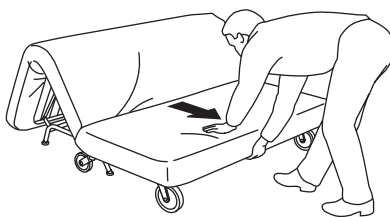

AKO SI ROZLOŽIŤ POHOVKU

Rozkladacia pohovka IKEA PS sa ľahko rozkladá aj skladá. Ak ju chcete využiť ako posteľ, stačí ak ťaháte dopredu nožičky, kým nedostanete plochu na ležanie. Dvojdlôžková posteľ bude mať rozmery 160x205 cm. Rýchle a pohodlné riešenie vhodné pre prenocovanie hostí – alebo pre unavených hosťiteľov a hosťiteľky.

Ak chcú u vás hostia prenocovať – je to jednoduché! Dvojdielnu posteľ ľahko zložíte späť na pohovku tak, že ju tlačíte dovedy, kým sa kolieska nedostanú nad úroveň podlahy.

POHODLNÉ MATRACE

LÖVÅS

Tvrdý matrac, zmäkčený polyuretánovou penou, ktorý poskytne vášmu telu pevnú oporu a zároveň pohodlie pri spaní. Hrúbka matraca je 10 cm. Matrac má snímateľný poťah, ktorý sa dá chemicky čistiť.

MURBO

Vrchná vrstva z vysoko odolnej polyuretánovej peny sa tvaruje podľa vášho tela. Poskytuje tiež oporu vašej chrbtici, aby zostala vzpriamená a zabezpečuje, aby vaša poloha pri spaní bola maximálne pohodlná. Vďaka odolnej pene má tento matrac dlhú životnosť. Spodná vrstva je z polyuretánovej peny. Hrúbka matraca je 10 cm. Matrac má snímateľný poťah, ktorý sa dá prať v práčke.

HÅVET

Latexová a vysoko odolná pena zaručuje pružnosť a zároveň schopnosť matraca vytvarovať sa podľa tvarov vášho tela. Latex je materiál, ktorý zlepšuje cirkuláciu vzduchu v matraci a tým zabezpečuje prirodzené odparovanie vlhkosti. Zmes materiálov zabezpečuje elasticitu a zároveň predlžuje životnosť matraca. Vrchná vrstva je z latexu a spodná vrstva je z vysoko odolnej polyuretánovej peny. Hrúbka matraca je 10 cm. Matrac má snímateľný poťah, ktorý sa dá prať v práčke.