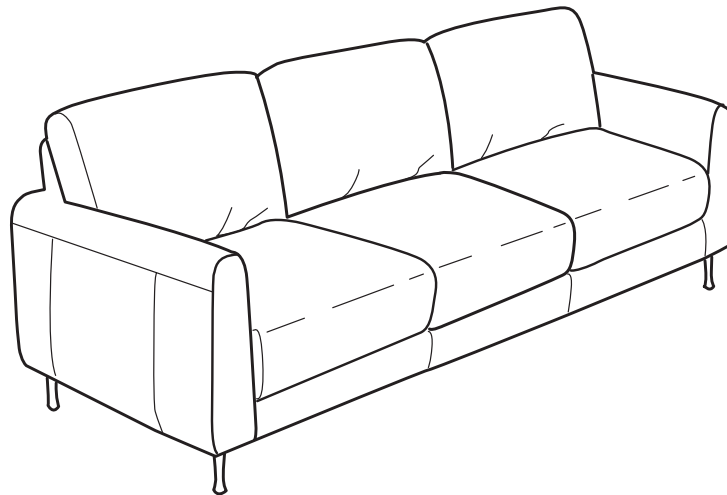

HAMRA

MODELY:

Podnožka
Kreslo
Sedací diel ľavý
Sedací diel pravý
Ležadlo, ľavé*
Ležadlo, pravé*
Dvojpoohovka
Dvojpoohovka s ľavou opierkou*
Dvojpoohovka s pravou opierkou*
Trojpoohovka
Trojpoohovka s ľavou opierkou*
Trojpoohovka s pravou opierkou*

Séria koženého sedacieho nábytku HAMRA sa sklada z viacerých dielov a má rôzne farby.

Môžete si ľubovoľne skombinovať jednotlivé diely tak, aby ste dostali perfektný systém na sedenie pre vás, vašu rodinu a vašu obývaciu izbu! Skombinujte diely zo série a vytvorte si útulnú rohovú pohovku s ležadlom a podnožkou alebo špeciálne dlhú štvorpoohovku.

Prípadne môžete k trojpoohovke pridať kreslo a podnožku. Pri akejkoľvek kombinácii však určite napokon dosiahnete krásny, komfortný a váš vlastný originálny štýl.

Mäkká a trvácna

Pohovka HAMRA je mäkká a sedáky zároveň poskytujú pevnú oporu a pohodlie. Na jemnej, mäkkej koži sa príjemne sedí a je príjemná i na dotyk. Zároveň má aj dlhú životnosť a ľahko sa čistí. Aby ste ju udržali čo najdlhšie jemnú a prispôsobivú, ošetrujte ju špeciálnymi prípravkami na kožu.