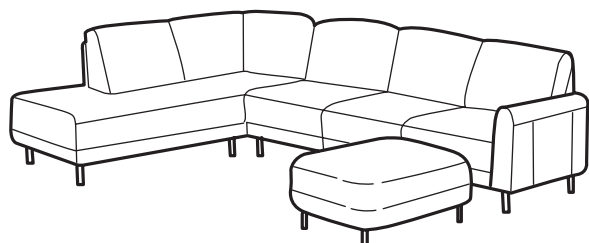

KOMBINÁCIE

Ak si skombinujete trojpohovku s jednou opierkou a s ležadlom získate veľkú kombináciu na sedenie pre vašu rodinu aj pre priateľov. Zvláštny komfort dosiahnete doplnením systému o podnožku. Montážne spojky sú súčasťou balenia pri kombinácii trojpohovky s opierkou.
Táto kombinácia : 70.980,-