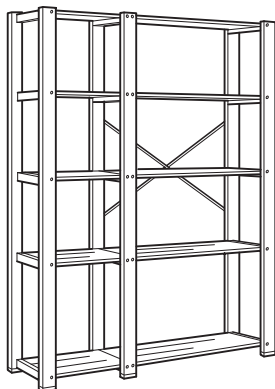

KOMBINÁCIE

Pomocou série GORM si môžete vytvoriť praktické úložné riešenie pre vínnu pivnicu. Zobrazený diel má päť polic na fľaše a pojme 40 fliaš, ale police na fľaše môžete kombinovať aj s obyčajnými policami.
Rozmery zostavy: 78x110 cm.
Táto kombinácia 1.229,-

Stojka, 110 cm	200.585.23	2 ks
Polica na fľaše, 77x31 cm	100.585.14	5 ks
OBSERVATÖR, výstužný križ, 100 cm	877.496.00	1 ks
Ochranná koncovka, 2 ks	900.933.06	2 ks

Začnite základnou kombináciou, tú potom rozširujte a využite aj rohy. GORM predstavuje jednoduché a lacné úložné riešenie.
Rozmery zostavy: 78x174 cm.
Táto kombinácia 649,-

Stojka, 174 cm	000.585.24	2 ks
Polica, 77x31 cm	500.585.07	4 ks
OBSERVATÖR, výstužný križ, 100 cm	877.496.00	1 ks

Široký alebo úzky – prispôbiť systém GORM vlastným potrebám a priestorovým možnostiam je tak jednoduché.
Rozmery zostavy: 130x174 cm.
Táto kombinácia 1.259,-