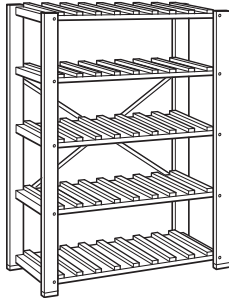

Design and Quality
IKEA of Sweden

AKO HO ZOSTAVIŤ

Na prvý oddiel budete potrebovať stojku, police a výstužný kríž.

K prvému dielu pridajte ďalšie prvky a zväčšujte zostavu do šírky policami alebo stojanmi na fľaše rovnakej alebo inej šírky a len jedným párom stojok s rovnakou alebo rozdielnou výškou.

Rozširujte zostavu až do rohov, aby ste maximálne využili voľný priestor.

Výškové nastavce stojok vám umožnia efektívne využiť všetok priestor od podlahy až ku stropu.

Nasúvacie koše sú ideálne na odkladanie drobných predmetov, ktoré chcete ľahko a rýchlo nájsť. Jednotlivé koše môžete tiež pospájať.

Ochranné koncovky chránia drevené stojky pred vlhkosťou z podlahy.

Každá polica má nosnosť 50 kg.

Aby vaša zostava GORM stála bezpečne a pevne, použite na každý druhý oddiel výstužný kríž a každú druhú stojku upevnite k stene. (Kompletný policový diel na strane 5 dodávame so špeciálnym nástenným kovaním proti prevráteniu zostavy.)

KOMBINÁCIE

Pomocou série GORM si môžete vytvoriť praktické úložné riešenie pre vínnu pivnicu. Zobrazený diel má päť polic na fľaše a pojme 40 fliaš, ale police na fľaše môžete kombinovať aj s obyčajnými policami.
Rozmery zostavy: 78x110 cm.
Táto kombinácia 1.229,-