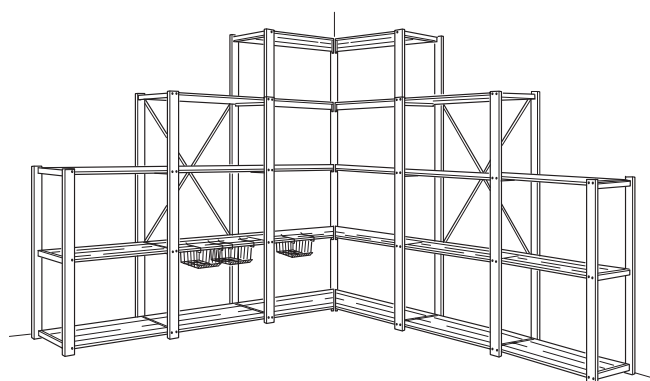

V pivnici, podkrovi, garáži alebo dielni – táto kombinácia ponúka dostatok miesta a je dosť masívna na to, aby si poradila aj s ťažkým nákladom.
Rozmery zostavy: 235x235x110/174/233 cm.
Táto kombinácia 4.945,-

Stojka, 174 cm	000.585.24	5 ks
Stojka, 110 cm	200.585.23	2 ks
Výškový nadstavec stojky, 59 cm	700.585.14	3 ks
Polica, 77x51 cm	400.585.17	14 ks
Rohová polica, 51 cm	600.585.16	5 ks
Nasúvací koš	800.585.20	3 ks
OBSERVATÖR, výstužný kríž, 100 cm	877.496.00	2 ks