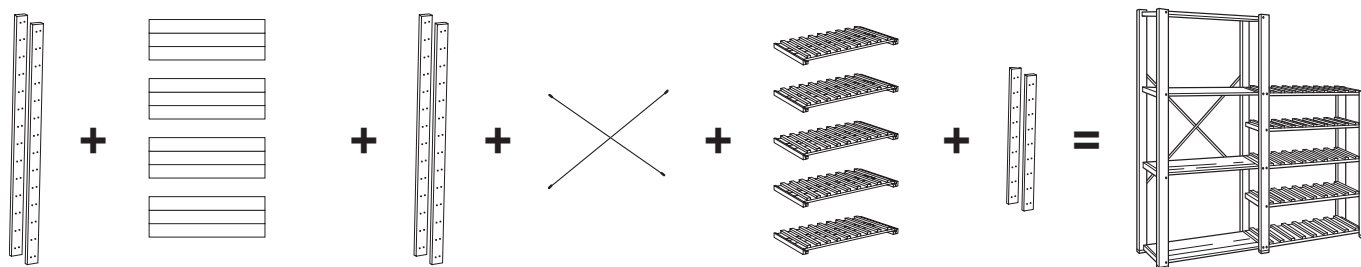

Nakupujte v pohode! V IKEA vám ponúkame osobitnú záruku spokojnosti - možnosť vrátenia tovaru do 90 dní bez udania dôvodu. Bližšie informácie nájdete v katalógu IKEA alebo na www.IKEA.sk.

Systém GORM si môžete prispôbiť do väčšiny priestorov – do garáže, dielne, komory, pivnice. GORM dodávame v dvoch výškach a s výškovým nadstavcom stojky môžete zostavy vytiahnuť až ku stropu. Rozdielne výšky umožňujú vytvoriť zostavu aj v komplikovaných priestoroch okolo okien, alebo pod šikmou strechou. Sériu obsahuje aj rohovú policu, pomocou ktorej efektívne využijete aj priestor v rohoch. Máte možnosť vybrať si z políc s rôznou hĺbkou a dĺžkou – systém GORM si skrátka jednoducho prispôbite na svoje potreby a priestorové možnosti.

Vďaka doplnkom bude séria GORM ešte praktickejšia.

Nasúvacie koše sa zavesia pod policu – ľahko sa premiestňujú a sú ideálne na odkladanie drobných predmetov, ktoré chcete vždy ľahko a rýchlo nájsť. Sériu obsahuje aj ochranné koncovky, ktoré chránia stojku pred vlhkosťou z podlahy. Sériu GORM sa preto hodí aj do vlhkých priestorov.

Design and Quality
IKEA of Sweden

AKO HO ZOSTAVIŤ

Na prvý oddiel budete potrebovať stojku, police a výstužný kríž.

K prvému dielu pridajte ďalšie prvky a zväčšujte zostavu do šírky policami alebo stojanmi na fľaše rovnakej alebo inej šírky a len jedným párom stojok s rovnakou alebo rozdielnou výškou.

Rozširujte zostavu až do rohov, aby ste maximálne využili voľný priestor.

Výškové nastavce stojok vám umožnia efektívne využiť všetok priestor od podlahy až ku stropu.

Nasúvacie koše sú ideálne na odkladanie drobných predmetov, ktoré chcete ľahko a rýchlo nájsť. Jednotlivé koše môžete tiež pospájať.