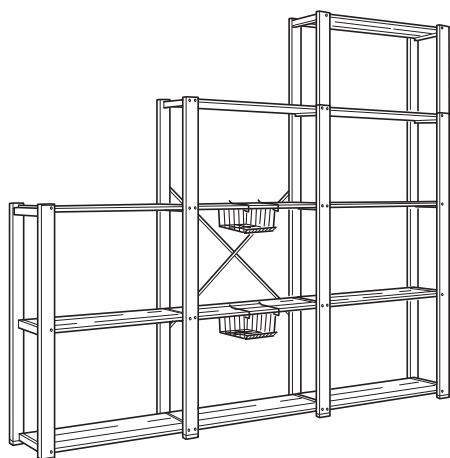

KOMBINÁCIE

Pomocou série GORM si môžete vytvoriť praktické úložné riešenie pre vínnu pivnicu. Zobrazený diel má päť polic na fľaše a pojme 40 fliaš, ale police na fľaše môžete kombinovať aj s obyčajnými policami.
Rozmery zostavy: 78x110 cm.
Táto kombinácia 1.229,-

Stojka, 110 cm	200.585.23	2 ks
Polica na fľaše, 77x31 cm	100.585.14	5 ks
OBSERVATÖR, výstužný križ, 100 cm	877.496.00	1 ks
Ochranná koncovka, 2 ks	900.933.06	2 ks

Začnite základnou kombináciou, tú potom rozširujte a využite aj rohy. GORM predstavuje jednoduché a lacné úložné riešenie.
Rozmery zostavy: 78x174 cm.
Táto kombinácia 649,-

Stojka, 174 cm	000.585.24	2 ks
Polica, 77x31 cm	500.585.07	4 ks
OBSERVATÖR, výstužný križ, 100 cm	877.496.00	1 ks

Široký alebo úzky – prispôbiť systém GORM vlastným potrebám a priestorovým možnostiam je tak jednoduché.
Rozmery zostavy: 130x174 cm.
Táto kombinácia 1.259,-

Stojka, 174 cm	000.585.24	3 ks
Polica, 50x31 cm	500.585.12	5 ks
Ochranná koncovka, 2 ks	900.933.06	3 ks
Polica, 77x31 cm	500.585.07	5 ks
OBSERVATÖR, výstužný križ, 100 cm	877.496.00	1 ks

KOMBINÁCIE

Využite priestor pod schodmi alebo šikmým stropom v podkrovi. Systém GORM prináša praktické úložné riešenia pre väčšinu situácií – a určite vám ostanú peniaze na niekoľko nasúvacích košov na odkladanie malých predmetov.
Rozmery zostavy: 235x110/174/233 cm.
Táto kombinácia 1.937,-