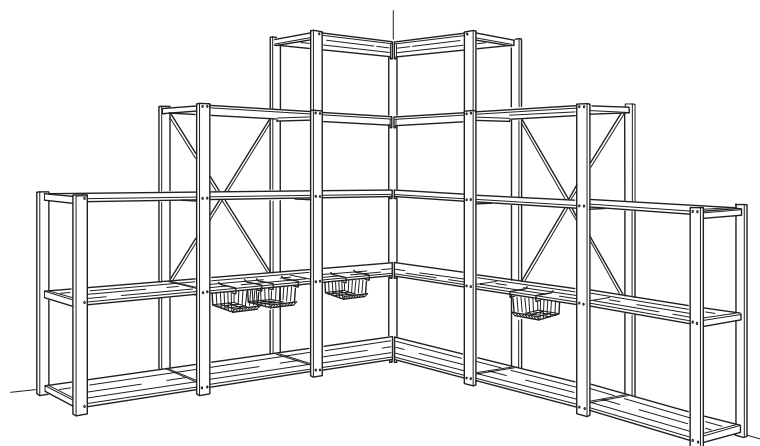

ROZMERY:

Výška: 110 cm, 174 cm plus výškový nadstavec stojky 59 cm.

Šírka: 50 cm, 77 cm

Hĺbka: 31 cm, 51 cm

MONTÁŽ:

Pre lepšiu stabilitu pridajte výstužný kríž OBSERVATÖR na každý druhý oddiel a každú druhú stojku upevnite k stene.

Nakupujte v pohode! V IKEA vám ponúkame osobitnú záruku spokojnosti - možnosť vrátenia tovaru do 90 dní bez udania dôvodu. Bližšie informácie nájdete v katalógu IKEA alebo na www.IKEA.sk.

Systém GORM si môžete prispôbiť do väčšiny priestorov – do garáže, dielne, komory, pivnice. GORM dodávame v dvoch výškach a s výškovým nadstavcom stojky môžete zostavy vytiahnuť až ku stropu. Rozdielne výšky umožňujú vytvoriť zostavu aj v komplikovaných priestoroch okolo okien, alebo pod šikmou strechou. Sériu obsahuje aj rohovú policu, pomocou ktorej efektívne využijete aj priestor v rohoch. Máte možnosť vybrať si z políc s rôznou hĺbkou a dĺžkou – systém GORM si skrátka jednoducho prispôbite na svoje potreby a priestorové možnosti.

Vďaka doplnkom bude séria GORM ešte praktickejšia.

Nasúvacie koše sa zavesia pod policu – ľahko sa premiestňujú a sú ideálne na odkladanie drobných predmetov, ktoré chcete vždy ľahko a rýchlo nájsť. Sériu obsahuje aj ochranné koncovky, ktoré chránia stojku pred vlhkosťou z podlahy. Sériu GORM sa preto hodí aj do vlhkých priestorov.

Design and Quality
IKEA of Sweden

AKO HO ZOSTAVIŤ

Na prvý oddiel budete potrebovať stojku, police a výstužný kríž.

K prvému dielu pridajte ďalšie prvky a zväčšujte zostavu do šírky policami alebo stojanmi na fľaše rovnakej alebo inej šírky a len jedným párom stojok s rovnakou alebo rozdielnou výškou.