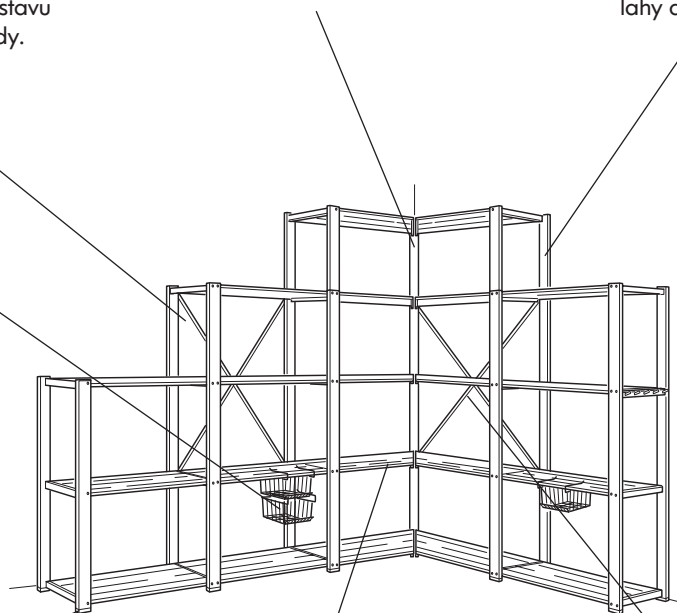

Design and Quality
IKEA of Sweden

AKO HO ZOSTAVIŤ

Na prvý oddiel budete potrebovať stojku, police a výstužný kríž.

K prvému dielu pridajte ďalšie prvky a zväčšujte zostavu do šírky policami alebo stojanmi na fľaše rovnakej alebo inej šírky a len jedným párom stojok s rovnakou alebo rozdielnou výškou.

Aby vaša zostava stála bezpečne a pevne, odporúčame použiť na každý druhý oddiel výstužný kríž a pripnúť každú druhú stojku k stene (skrutky do steny nie sú súčasťou dodávky).

PREČO PRÁVE GORM?

Prispôbte si zostavu GORM vašim potrebám a priestorovým možnostiam. Použitím rôznych výšok môžete zostavu postaviť aj do priestoru pod schody.

Rozširujte zostavu až do rohov, aby ste maximálne využili voľný priestor.

Výškové nastavce stojok vám umožnia efektívne využiť všetok priestor od podlahy až ku stropu.

Nasúvacie koše sú ideálne na odkladanie drobných predmetov, ktoré chcete ľahko a rýchlo nájsť. Jednotlivé koše môžete tiež pospájať.

KOMBINÁCIE

Pomocou série GORM si môžete vytvoriť praktické úložné riešenie pre vínnu pivnicu. Zobrazený diel má päť polic na fľaše a pojme 40 fliaš, ale police na fľaše môžete kombinovať aj s obyčajnými policami.
Rozmery zostavy: 78x110 cm.
Táto kombinácia 1.229,-