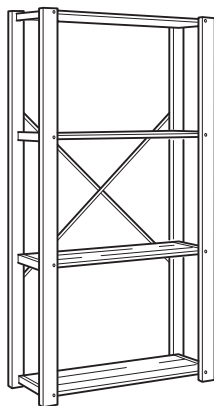

Rozširujte zostavu až do rohov, aby ste maximálne využili voľný priestor.

Výškové nastavce stojok vám umožnia efektívne využiť všetok priestor od podlahy až ku stropu.

Nasúvacie koše sú ideálne na odkladanie drobných predmetov, ktoré chcete ľahko a rýchlo nájsť. Jednotlivé koše môžete tiež pospájať.

Ochranné koncovky chránia drevené stojky pred vlhkosťou z podlahy.

Každá polica má nosnosť 50 kg.

Aby vaša zostava GORM stála bezpečne a pevne, použite na každý druhý oddiel výstužný kríž a každú druhú stojku upevnite k stene. (Kompletný policový diel na strane 5 dodávame so špeciálnym nástenným kovaním proti prevráteniu zostavy.)

KOMBINÁCIE

Pomocou série GORM si môžete vytvoriť praktické úložné riešenie pre vínnu pivnicu. Zobrazený diel má päť polic na fľaše a pojme 40 fliaš, ale police na fľaše môžete kombinovať aj s obyčajnými policami.
Rozmery zostavy: 78x110 cm.
Táto kombinácia 1.229,-

Stojka, 110 cm	200.585.23	2 ks
Polica na fľaše, 77x31 cm	100.585.14	5 ks
OBSERVATÖR, výstužný križ, 100 cm	877.496.00	1 ks
Ochranná koncovka, 2 ks	900.933.06	2 ks

Začnite základnou kombináciou, tú potom rozširujte a využite aj rohy. GORM predstavuje jednoduché a lacné úložné riešenie.
Rozmery zostavy: 78x174 cm.
Táto kombinácia 649,-