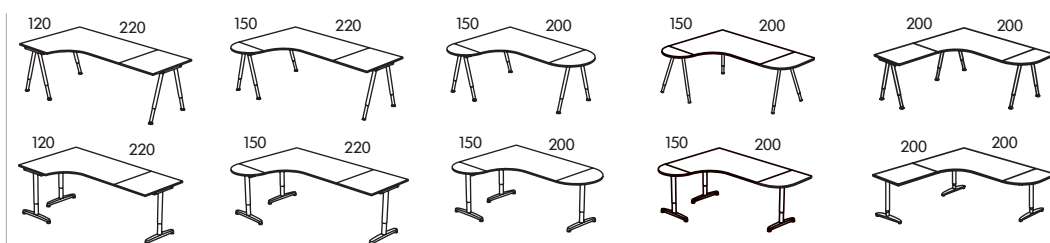

KOMBINÁCIE

Vyberte si stovú dosku, prídavné stovú dosky 80x60 cm a/alebo polkruhový stovú dosku 80x40 cm alebo štvrtkruhový stovú dosku 40x80 cm.
„A“ nohy, nastaviteľné, 60–90 cm. „T“ nohy, nastaviteľné, 60–82 cm.

Veľkosť	Rohová Stovú doska 160x120 cm, pravá alebo levá		Stovú doska 80x60 cm		Polkruh 80x40 cm		Štvrtkruh 40x80 cm		Štvrtkruh 40x80 cm	
Typ nôh	„A“ nohy	„T“ nohy	„A“ nohy	„T“ nohy	„A“ nohy	„T“ nohy	„A“ nohy	„T“ nohy	„A“ nohy	„T“ nohy
Stovú doska v buku, breze, dube alebo v čiernohodej s nohami v striebornej	9.390,-	10.790,-	10.790,-	12.190,-	10.590,-	11.990,-	10.590,-	11.990,-	10.990,-	12.390,-
s nohami v chróme	10.390,-	—	11.790,-	—	11.590,-	—	11.590,-	—	11.990,-	—
Stovú doska v bielej farbe s nohami v striebornej	7.890,-	9.290,-	9.090,-	10.490,-	8.990,-	10.290,-	8.990,-	10.290,-	9.290,-	10.690,-
s nohami v chróme	8.890,-	—	10.090,-	—	9.890,-	—	9.890,-	—	10.290,-	—