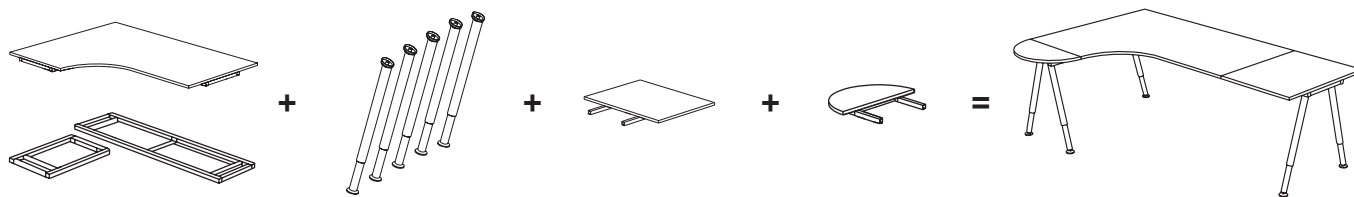

AKO HO POSTAVIŤ

Vyberte si veľkosť stolovej dosky akú potrebujete a potom si vyberte jeden alebo viacero vhodných rámov.

A chcete mať na pracovnom stole nastaviteľné nohy, vyberte si „A“ nohy alebo „T“ nohy. Ak chcete mať možnosť stôl jednoducho presúvať, vyberte si „A“ nohy s kolieskami.

Svoj pracovný priestor môžete rozšíriť pridaním širokej škály prídavných dielov rôznych tvarov a veľkostí. (Poznámka: Neplatí pre sklenené stolové dosky.)

Podrobné informácie nájdete v cenníku, ktorý nasleduje.

JE DOBRÉ VEDIETŤ

GALANT je rovnako užitočný doma ako aj v kancelárii. Máte na výber rôzne stolové dosky a veľký sortiment nôh, prídavných stolových dosiek a doplnkov, ktoré vám dovoľia vytvoriť si pracovný kút podľa svojich potrieb a a vkusu.

Stolové dosky s povrchovou úpravou v dyhe alebo melamíne sú silné, trvanlivé a jednoducho sa udržiavajú. Nohy sú k dispozícii vo viacerých štýloch: dva z nich sú nastaviteľné, takže môžete prispôbiť výšku stola svojej výške. Alebo, ak uprednostňujete mobilné riešenie, môžete si vybrať nohy s kolieskami. Môžete si tiež vybrať sklenú stolovú dosku v dvoch rôznych tvaroch.

Doplňte zásuvkovým dielom GALANT na kolieskach, ktorý je možné zasunúť pod stolovú dosku. A je aj uzamykateľný. Úložné diely EFEKTIV sú k dispozícii v rovnakých farbách a povrchových úpravách ako stolové dosky GALANT. Znamená to, že si v kancelárii môžete zladit' pracovné stoly a úložné

diely, alebo, ak chcete, skombinovať rôzne farby a vytvoriť tak dynamické kontrasty.

Doplňky SUMMERA a SIGNUM sú poslednou bodkou v praktickom a efektívnom pracovnom kúte. Napríklad držiak na počítač SUMMERA možno použiť so všetkými rámami GALANT. Jednoducho sa rozhodnite, ktorý rám chcete a upevnite držiak tak, aby ste zaistili jednoduchý prístup k počítaču. Výsuvná polica na klávesnicu SUMMERA poskytne miesto pre vašu klávesnicu a myš a uvoľní tak hodnotný priestor na pracovnom stole. Vodiaca lišta na káble SIGNUM udrží vaše káble usporiadané a bezpečne mimo cesty.

Jednotlivé komponenty série GALANT majú záruku 10 rokov.

Viac informácií o sérii GALANT si môžete prečítať na nasledujúcich stranách.