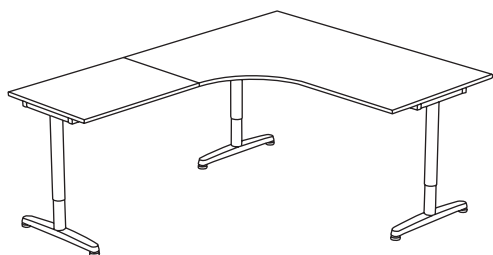

Polovica nôh. „T“ nohy znamenajú menej nôh pod stolom, ale s rovnakou silou a stabilitou. Celková veľkosť: 200x160 cm. Táto kombinácia v bielej so striebornými nohami: 9.290,-
Táto kombinácia v breze so striebornými nohami: 10.790,-