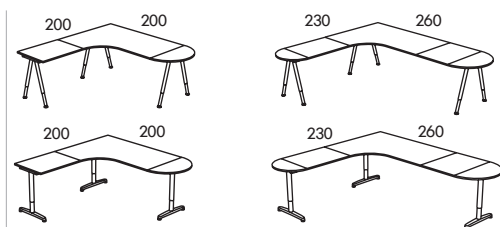

Veľkosť	Rohová stovú doska 160x120 cm, pravá alebo ľavá		Stovú doska 60x80 cm		Stovú doska 60x80 cm	
Typ nôh	„A“ nohy	„T“ nohy	„A“ nohy	„T“ nohy	„A“ nohy	„T“ nohy
Stovú doska v buku, breze, dube alebo v čiernohodej s nohami v striebornej	10.990,-	12.390,-	14.190,-	15.590,-	—	—
s nohami v chróme	11.990,-	—	15.190,-	—	—	—
Stovú doska v bielej farbe s nohami v striebornej	9.290,-	10.690,-	11.690,-	13.090,-	—	—
s nohami v chróme	10.290,-	—	12.690,-	—	—	—