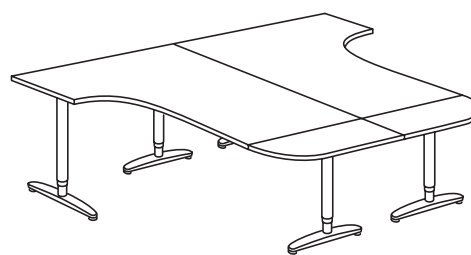

Perfektný pár. Ak umiestnite dva pracovné stoly chrbtom k sebe, ušetríte miesto. Tieto pracovné stoly majú rozmery 160x120 cm. A dva štvrtkruhové prídavné stolové dosky na jednom konci vám poskytnú mini „rokovací stôl“, ktorý môžete zdieľať so svojím susedom. Táto kombinácia v bielej so striebornými nohami: 18.580,-
Táto kombinácia v breze so striebornými nohami: 21.180,-