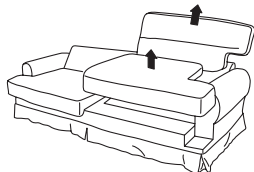

AKO SI ROZLOŽIŤ POHOVKU

1

2