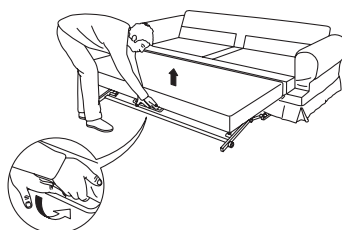

# AKO SI ROZLOŽIŤ POHOVKU

1

2

3

4

S pohovkou EKESKOG môžu vaši hostia spokojne ostať aj na noc. Stačí odobrať vankúše a získate pohodlnú posteľ s rozmermi 80x200 cm. Navyše možno miesto pod sedadlom využiť ako úložný priestor. Ak potrebujete dvojposteľ, môžete

si k pohovke dokúpiť rozkladací mechanizmus, ktorý sa zmesť do priestoru pod sedadlo (zaberie celý úložný priestor). Keď nadíde čas na spánok, stačí vytiahnuť rozkladací mechanizmus a máte razom dvojposteľ s rozmermi 160x200 cm.