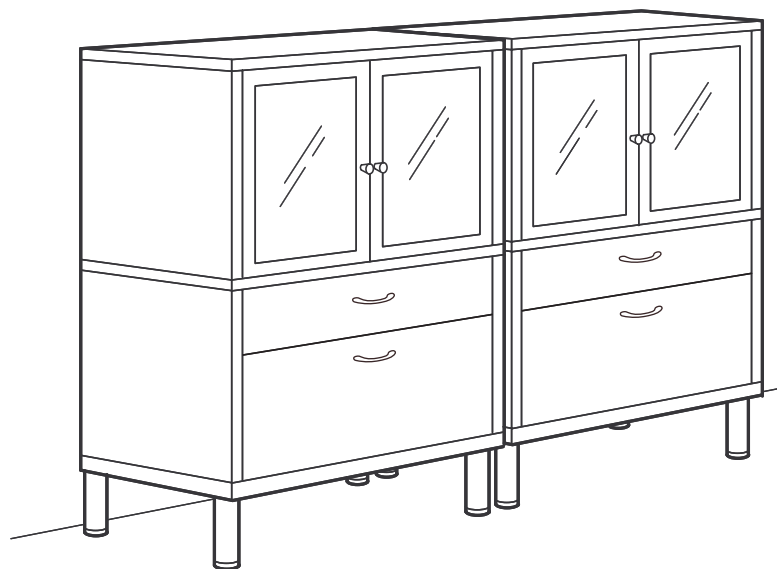

EFFEKTIV

VELKOSTI:

Prídavné diely sú k dispozícii v šírke 85 cm a v dvoch výškach (40 a 80 cm). Hĺbka 43 cm.

BEZPEČNOSŤ:

Policový diel, ktorý je vyšší ako 75 cm, vždy upevnite o stenu. Nástenné ukotvenie je priložené v balení, ale uistite sa, že ste si vybrali správne skrutky/spojovacie diely pre vašu stenu/strop.

TESTOVANIE KVALITY:

Všetky diely úložnej série EFFEKTIV boli otestované a schválené na použitie v súlade s bezpečnostnými požiadavkami v Európe a Severnej Amerike.

Diely EFFEKTIV majú 10-ročnú záruku.

POHODLIE PRI NÁKUPE:

Tovar k okamžitému odberu! Aj tento tovar, tak ako väčšinu nášho sortimentu, máme na sklade, takže si ho môžete užiť doma už dnes.

Využite nákup na splátky! Sami si určíte výšku splátok alebo dĺžku splácania. Možností je veľa - vrátane nákupu na splátky už od 0% navýšenia.

Nakupujte v pohode! V IKEA vám ponúkame osobitnú záruku spokojnosti - možnosť vrátenia tovaru do 90 dní bez udania dôvodu. Bližšie informácie nájdete v katalógu IKEA alebo na www.IKEA.sk.

Toto je náš inteligentný úložný systém EFFEKTIV, ktorý zvládne náročný deň v kancelárii, ale je šťastný aj keď je doma. Existuje mnoho možností ako vytvoriť riešenie, ktoré vyhovuje vašim potrebám. EFFEKTIV môže stáť na kolieskach, nožičkách alebo na sokli. Môžete postaviť vysoké alebo nízke kombinácie a pridať individuálny štýl pomocou dvierok. Na nízke prídavné diely môžete pridať aj zásuvky, rolety a závesné zakladače. Nakoniec doplňte úchytkami, ktoré sa vám najviac páčia.

S úložnou sériou EFFEKTIV získate pracovný priestor, ktorý odráža váš vkus. Diskrétny, ktorý ladí so všetkým, alebo nápadný. EFFEKTIV si navrhnete sami výberom rôznych farieb a materiálov rámov, zásuviek, dvierok a pridaním osvetlenia. Brezový rám so svetločervenými dvierkami dodá vašej izbe nádych nového života. Biely rám s dvierkami z matného skla urobí izbu harmonickejšou. Kombinujte dvierka skriniek podľa svojej chuti a vytvorte si na stene svoje vlastné umelecké dielo.

Design and Quality
IKEA of Sweden