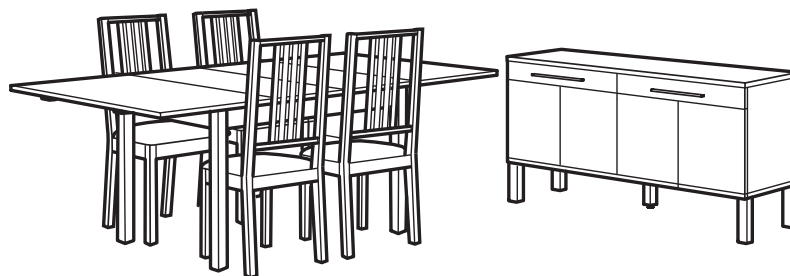

BJURSTA

ZÁRUKA 3 ROKY

DIZAJN:

Tord Björklund.

NÁVOD NA ÚDRŽBU:

Čistíte vlhkou handrou a jemným čistiacim prostriedkom. Utrite do sucha čistou textíliou. Na sklenné dvierka používajte špeciálny prostriedok na čistenie okien.

BEZPEČNOSŤ:

Dôležité! Pomocou priloženej bezpečnostnej konzoly proti prevrhnutiu môžete nábytok pripevniť o stenu tak, aby sa nepreválil, ak sa naň napríklad vyšplhajú alebo zavesia deti. Rôzne materiály stien si vyžadujú rôzne typy bezpečnostnej konzoly. Použite bezpečnostnú konzolu vhodnú na steny u vás doma.

POHODLIE PRI NÁKUPE:

Tovar k okamžitému odberu! Aj tento tovar, tak ako väčšinu nášho sortimentu, máme na sklade, takže si ho môžete užiť doma už dnes.

Využite nákup na splátky!

Sami si určíte výšku splátok alebo dĺžku splácania. Možnosť je veľa - vrátane nákupu na splátky už od 0% navýšenia.

Nakupujte v pohode! V IKEA vám ponúkame osobitnú záruku spokojnosti - možnosť vrátenia tovaru do 90 dní bez udania dôvodu. Bližšie informácie nájdete v katalógu IKEA alebo na www.IKEA.sk.

Každodenné stoly pre každodenné potreby

Jedálenské stoly by sa v skutočnosti mali volať každodenné stoly, pretože sa pri nich zvyčajne zídeme, aby sme sa najedli, urobili si domáce úlohy, piekli koláče a hrali hry. V sérii BJURSTA si môžete vybrať z piatich jedálenských stolov rôznych tvarov a veľkostí - s miestom pre jednu až 10 osôb. Všetky jedálenské stoly sú rozťahovateľné, takže v bežné dni zaberajú menej miesta, ale môžu sa rýchlo zväčšiť keď prídu na návštevu vaši priatelia a príbuzní. A lakovaný povrch sa ľahko čistí. Každodenný stôl musí byť samozrejme praktický aj flexibilný.

Doplňte svoj jedálský kút

Vďaka úložnému priestoru blízko jedálského stola môžete rýchlo prestrieť. Možno sa vám práve na to bude hodiť vysoká skrinka so sklenenými dvierkami alebo príborník BJURSTA? Obe farebne ladia s jedálskými stolmi v rovnakej sérii a majú plno miesta na nastaviteľných policiach a v hladko vysúvateľných zásuvkách. Dvierka otvoríte jemným stlačením a zabudovaná zarážka zabezpečí, že sa zatvoria jemne a potichu. Jednoduchý dizajn zjednodušuje umiestnenie nábytku a spolu so stoličkami podľa vášho výberu môžete dosiahnuť presne taký štýl, po akom túžite.

Design and Quality
IKEA of Sweden

www.IKEA.sk - znalosti a inšpirácie, ktoré vám pomôžu usporiadať si život!