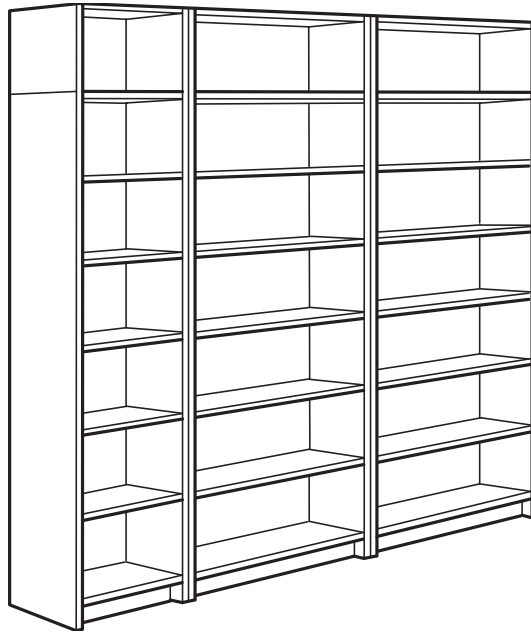

BILLY pre milovníkov kníh

Knižničný systém BILLY môže byť základným kameňom vašej vlastnej knižnice, v ktorej sú knihy dobre chránené, a ktorá vás inšpiruje k čítaniu. Knižnice sú k dispozícii v rôznych veľkostiach, farbách a povrchových úpravách, ktoré ladia so všetkými knihami a všetkými miestnosťami – dokonca aj s tými so skoseným stropom! Najvyššie police sa neprehýbajú ani pod váhou tých najťažších kníh. A vďaka skleneným dvierkam nebudete mať všade prach. Ak vaša knižnica narastie, alebo ak budete mať tú správnu náladu, vždy môžete všetko zmeniť a experimentovať – so všetkým od prídavných sklenených políc až po lampy, ktoré prebúdzajú knihy k životu.