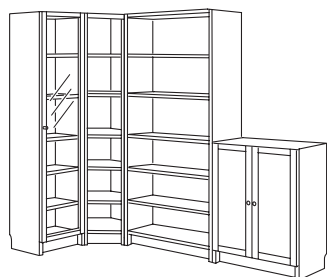

Design and Quality
IKEA of Sweden

KOMBINÁCIE

Vytvorte si svoju vlastnú unikátnu knižnicu výberom z rôznych farieb, dvierok a množstva políc podľa vášho vkusu a potrieb.
Celková veľkosť: 200x28x237 cm
Táto kombinácia v stredne hnedej: 9.240,-

Sklenené dvierka ochránia vaše obľúbené veci pred prachom, a pritom ich bude stále vidno.
Celková veľkosť: 80x28x202 cm
Táto kombinácia v stredne hnedej: 6.470,-

Pomocou rohovej kombinácie môžete izbu obliecť do kníh, a to nielen do dĺžky až po strop, ale aj v každom roku.
Celková veľkosť: 80x28x200x202/106 cm
Táto kombinácia s brezovou povrchovou úpravou: 12.250,-

Budujte si svoju knižnicu horizontálne i vertikálne – ak chcete aj od podlahy až po strop.
Celková veľkosť: 80x28x237 cm
Táto kombinácia s bukovou povrchovou úpravou: 8.440,-

Hudba a knihy bok po boku. Knižnica BILLY a stojan na CD BENNO sú pre seba stvorení. To znamená, že môžete mať knihy a hudbu uložené vedľa seba. BENNO má hĺbku len 17 cm, čo ho robí ideálnym aj pre brožované knihy.
Celková veľkosť: 200x28x202 cm
Táto kombinácia s bukovou povrchovou úpravou: 6.976,-