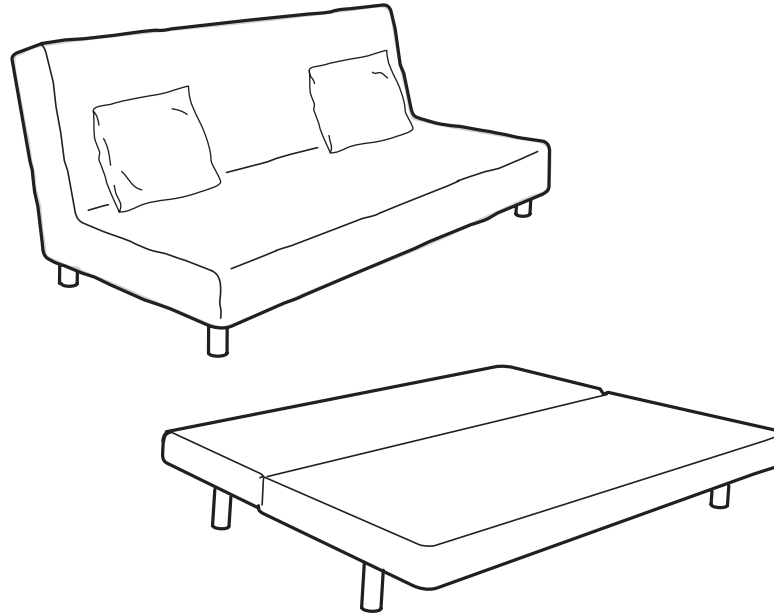

## Spoločlivý partner

BEDDINGE, rozkladacia pohovka je praktická a pohodlná vo dne i v noci. Cez deň je to pohovka a v noci posteľ. Okrem toho má úložný priestor, ktorý sa predáva samostatne a možno ho využiť na odloženie postelnej bielizne. Máte možnosť výberu zo štyroch druhov matracov a zo širokého sortimentu snímateľných poťahov, takže si môžete vytvoriť kombináciu podľa vašich predstáv. Pohovka BEDDINGE má trvácny, odolný rám a matrac, ktoré z nej robia vášho spoločlivého partnera.