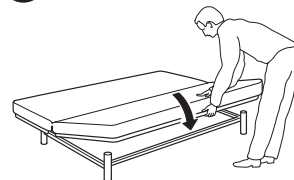

POHODLNÉ MATRACE

LÖVÅS

Tvrdý matrac, zmäkčený polyuretánovou penou, ktorý poskytne vášmu telu pevnú oporu a zároveň pohodlie pri spaní. Hrúbka matraca je 12 cm. Matrac má snímateľný poťah, ktorý sa dá chemicky čistiť.

MURBO

Vrchná vrstva z vysoko odolnej polyuretánovej peny sa tvaruje podľa vášho tela. Poskytuje tiež oporu vašej chrbtici, aby zostala vzpriamená a zabezpečuje, aby vaša poloha pri spaní bola maximálne pohodlná. Vďaka odolnej pene má tento matrac dlhú životnosť. Spodná vrstva je z polyuretánovej peny. Hrúbka matraca je 12 cm. Matrac má snímateľný poťah, ktorý sa dá prať v práčke.

HÄVET

Latexová a vysoko odolná pena zaručuje pružnosť a zároveň schopnosť matraca vytvarovať sa podľa tvarov vášho tela. Latex je materiál, ktorý zlepšuje cirkuláciu vzduchu v matraci a tým zabezpečuje prirodzené odparovanie vlhkosti. Zmes materiálov zabezpečuje elasticitu a zároveň predlžuje životnosť matraca. Vrchná vrstva je z latexu a spodná vrstva je z vysoko odolnej polyuretánovej peny. Hrúbka matraca je 12 cm. Matrac má snímateľný poťah, ktorý sa dá prať v práčke.

RESMO

Kapsulové pružiny poskytujú telu potrebnú oporu – uvoľňujú tlak na plecia a boky. Vaše svalstvo môže relaxovať a vy si môžete počas noci vychutnať spánok. Hrúbka matraca je 12 cm. Matrac má snímateľný poťah, ktorý sa dá prať v práčke.