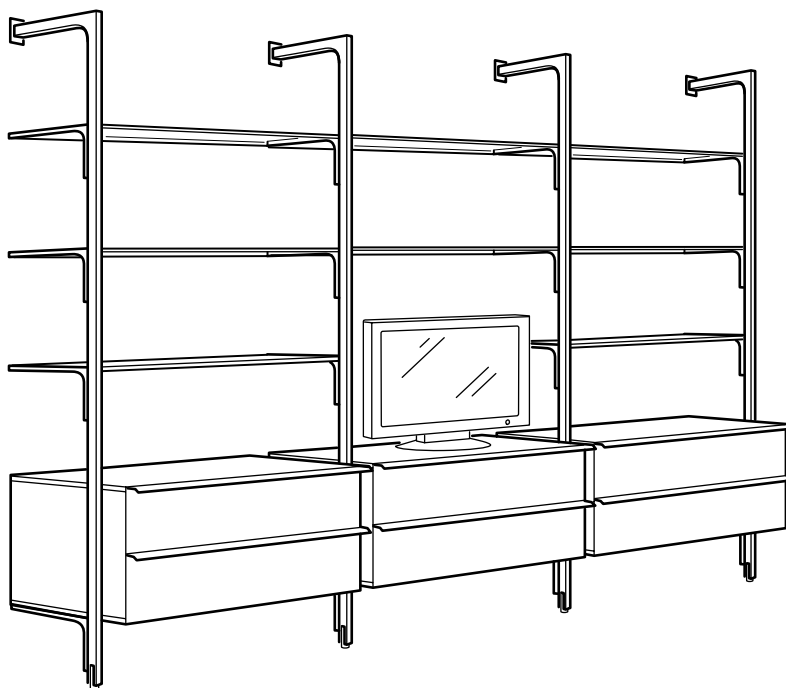

ÄNGA

DIZAJN

Eva Lilja Löwenhielm

DŔLEŽITÉ INFORMÁCIE

Len pre televízor s plochou obrazovkou.

Tento nábytok musí byť upevnený k stene pomocou priloženého ukotvovacieho príslušenstva.

Rôzne druhy stien vyžadujú rôzne spôsoby upevnenia.

Použite vhodné doplnky pre upevnenie na vašu stenu (nie sú súčasťou balenia)

TV v strede

V úložnom systéme ÄNGA sa kladie dôraz na televízor s plochou obrazovkou. Na otvorených sklenených policiach je množstvo miesta na vašu zbierku filmov, DVD alebo čohokoľvek čo chcete vystaviť. Herné konzoly, diaľkové ovládanie a veci, ktoré chcete skryť sa hodia do hladko vysúvateľných zásuviek. Kabeláž rýchlo a jednoducho skryjete do drážok. A použité materiály – sklo a oceľ – dodajú vaše úložnej kombinácii ľahký, vzdušný pocit, dokonca aj keď u vás o miesto bojuje veľa vecí.

DÔLEŽITÉ INFORMÁCIE

1. Stĺpec s drážkou pripravený pre osvetlenie a káble.

2. Otvor na káble v zadnej časti, všetky káble sú na jednom mieste.

3. Na video, DVD rekordér a iné vybavenie.

4. Zásuvky so zabudovanými tlmičmi, vďaka ktorým sa zatvárajú pomalšie, mäkšie a tichšie.

VŠETKY ČASTI A SÚČIASTKY

Skrinka na TV. 100x40 cm. Hĺbka 42 cm. Max. nosnosť 40 kg. Len pre televízor s plochou obrazovkou.

Biela. 501.172.48 4 490,-

Skrinka s 2 zásuvkami. Hladko vysúvajúce sa zásuvky so zarážkou.