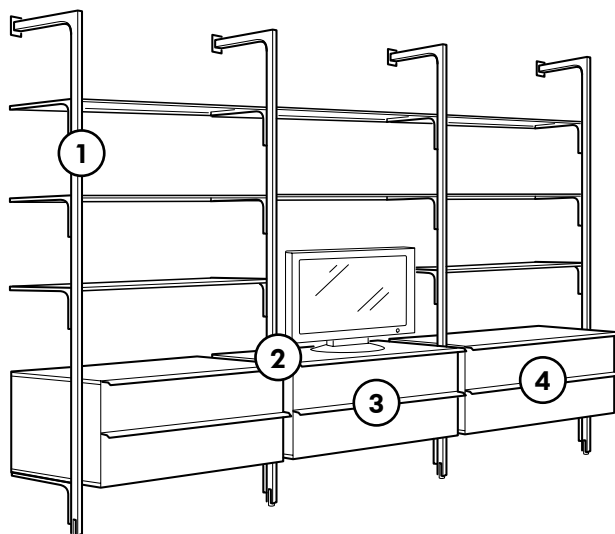

Použite vhodné doplnky pre upevnenie na vašu stenu (nie sú súčasťou balenia)

TV v strede

V úložnom systéme ÄNGA sa kladie dôraz na televízor s plochou obrazovkou. Na otvorených sklenených policiach je množstvo miesta na vašu zbierku filmov, DVD alebo čohokoľvek čo chcete vystaviť. Herné konzoly, diaľkové ovládanie a veci, ktoré chcete skryť sa hodia do hladko vysúvateľných zásuviek. Kabeláž rýchlo a jednoducho skryjete do drážok. A použité materiály – sklo a oceľ – dodajú vaše úložnej kombinácii ľahký, vzdušný pocit, dokonca aj keď u vás o miesto bojuje veľa vecí.

DÔLEŽITÉ INFORMÁCIE

1. Stĺpec s drážkou pripravený pre osvetlenie a káble.

2. Otvor na káble v zadnej časti, všetky káble sú na jednom mieste.

3. Na video, DVD rekordér a iné vybavenie.

4. Zásuvky so zabudovanými tlmičmi, vďaka ktorým sa zatvárajú pomalšie, mäkšie a tichšie.

VŠETKY ČASTI A SÚČIASTKY

Skrinka na TV. 100x40 cm. Hĺbka 42 cm. Max. nosnosť 40 kg. Len pre televízor s plochou obrazovkou.

Biela. 501.172.48 4 490,-

Skrinka s 2 zásuvkami. Hladko vysúvajúce sa zásuvky so zarážkou.