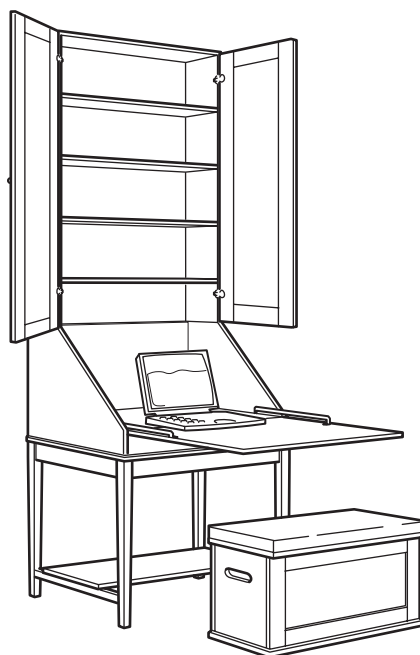

ALVE

ZÁRUKA 3 ROKY

JE DOBRÉ VEDIEŤ:

Rôzne materiály stien si vyžadujú rôzne typy upevňovacích zariadení. Použite upevňovacie zariadenie vhodné pre steny u vás doma (nie je priložené v balení).

Masívne drevo. Trvanlivý prírodný materiál.

BEZPEČNOSŤ:

S tvrdým sklom je potrebné zaobchádzať opatrne. Poškodená hrana alebo poškraný povrch môžu spôsobiť, že sklo náhle praskne. Rozbije sa však len na malé kúsky a nikdy nie na ostré úlomky.

POHODLIE PRI NÁKUPE:

Tovar k okamžitému odberu! Aj tento tovar, tak ako väčšinu nášho sortimentu, máme na sklade, takže si ho môžete užiť doma už dnes.

Využite nákup na splátky!

Samí si určíte výšku splátok alebo dĺžku splácania. Možností je veľa – vrátane nákupu na splátky už od 0% navýšenia.

Nakupujte v pohode! V IKEA vám ponúkame osobitnú záruku spokojnosti – možnosť vrátenia tovaru do 90 dní bez udania dôvodu. Bližšie informácie nájdete v katalógu IKEA alebo na www.IKEA.sk.

Na deň zatvorené.

Séria ALVE obsahuje pracovné stoly, ktoré sú doplnené ladiacimi dvierkami a okenicami, ktoré môžete zatvoriť ak práve nepracujete. Zatvorený pracovný priestor zaberá menej miesta a stane sa súčasťou vášho domáceho vybavenia. Stane sa súčasťou vašej haly, obývacej izby či spálne. Ale čo je najlepšie – nikto nevidí, ak máte na pracovnom stole a na policiach neporiadok. A so zatvorenými dvierkami bude pre vás jednoduchšie relaxovať, keď už budete mať prácu na daný deň hotovú.

Pre podnikanie i pre potešenie.

Pracovný stôl ALVE vám poskytne miesto pre vaše počítačové vybavenie i pre databázu zákazníkov bez narušenia tradičného štýlu. Preto je ALVE takou skvelou voľbou pre vašu obývaciu izbu či domáce pracovisko. Zadná časť pracovného stola je upravená, takže ho môžete umiestniť kdekoľvek v miestnosti. Tlačiareň, klávesnica, káble, pohodlné spisy – všetko je skryté za teplou a atraktívnou fasádou. Dúfajme, že vás ALVE bude inšpirovať pri všetkom vašom písaní – od dôležitých obchodných listov až po mimoriadne dôležité ľúbostné listy.

Zapojte do práce aj váš roh.

Hľadáte pracovný stôl, ktorý splynie s izbou keď sa nepoužíva? ALVE sa hodí do rohu, a pritom má dostatok miesta na váš počítač, klávesnicu a všetky vaše prídavné zariadenia, manuály, atď. Dokonca má aj nástenky na dôležité odkazy. Jednoducho surfujte, hrajte sa a užívajte si – potom zatvorte a relaxujte.