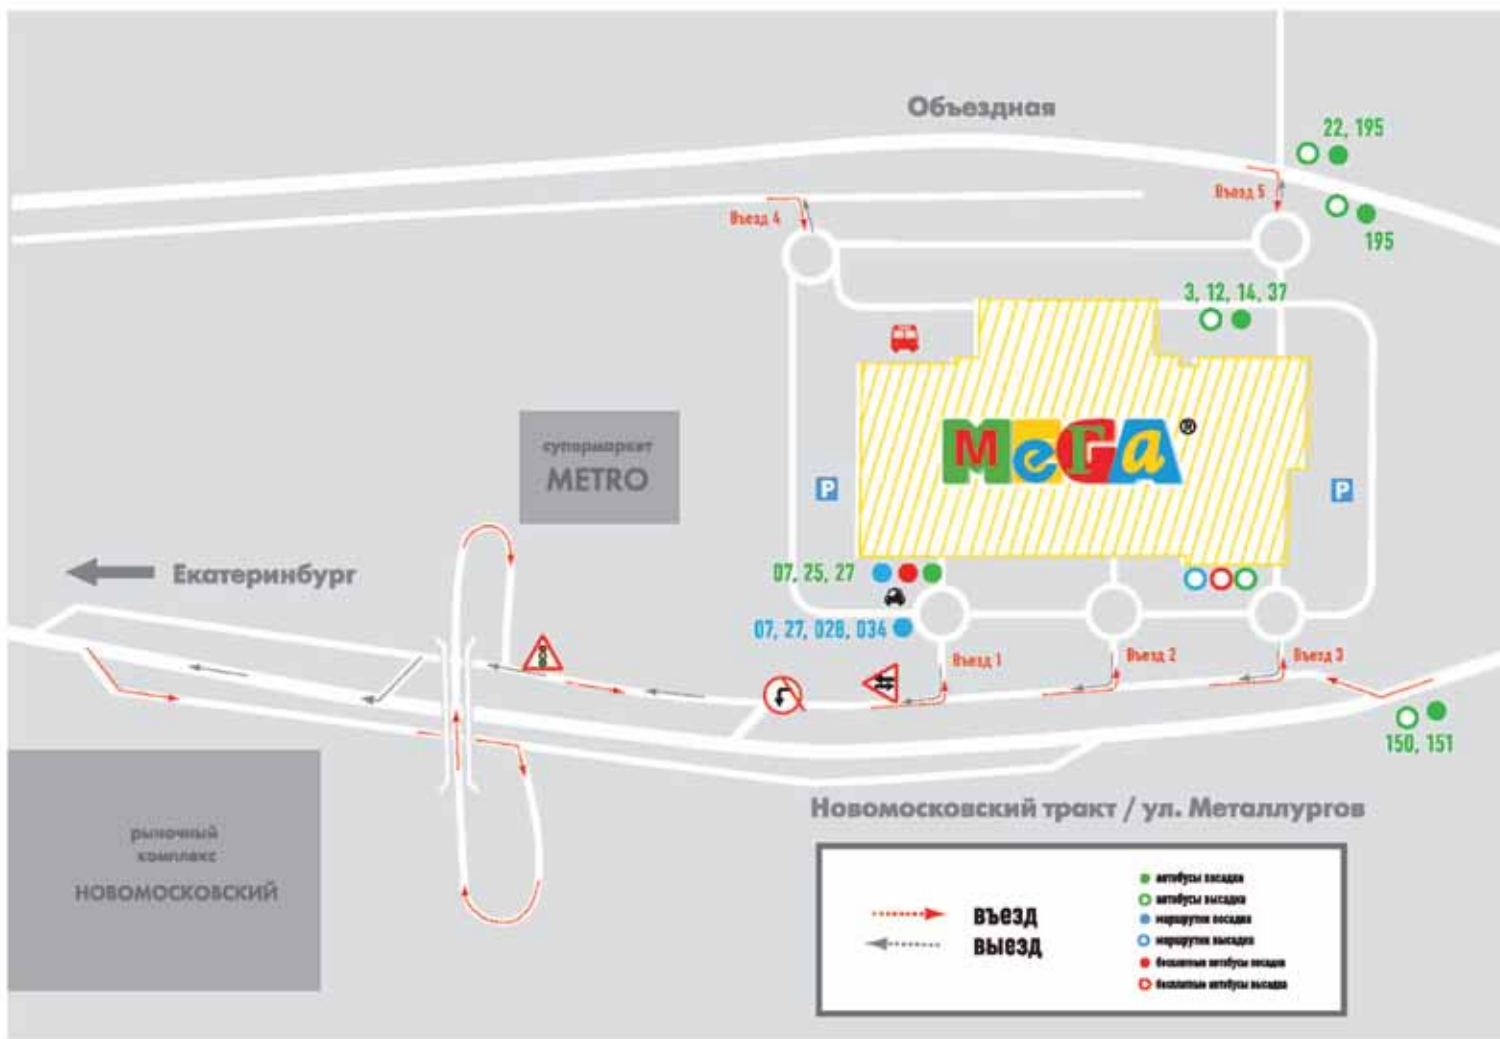

# ВНИМАНИЕ! ВНИМАНИЕ!

С 23 января 2012 поворот налево со стороны улицы Metallургов к семейному торговому центру МЕГА закрыт!

Будьте внимательны и соблюдайте правила дорожного движения.