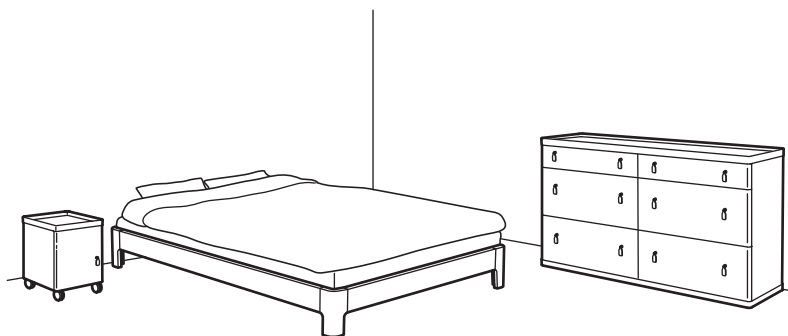

VINSTRÁ

DESIGN

Magnus Elebäck

MANUTENÇÃO

Limpar com um pano humedecido num detergente suave. Secar com um pano limpo e seco. Limpar o espelho com um limpa-vidros.

SEGURANÇA

Alguns destes móveis devem ser fixos à parede com as ferragens incluídas. Escolha o tipo de ferragens de acordo com o material da parede (não incluídas).

Demos um toque especial ao quarto ao criar a gama VINSTRÁ, com acabamento brilhante. Com as suas formas elegantes, oferece uma fantástica arrumação para iniciar o dia da melhor forma. A bijutaria e a maquilhagem têm o seu espaço no tocador com espelho. O vestuário e a roupa interior recebem os melhores cuidados na cómoda. Em conjunto, todos os compentes da gama VINSTRÁ formam um sonho, agora tornado realidade!

Na gama PAX encontra roupeiros a combinar.

Design and Quality
IKEA of Sweden

VINSTRA COMPONENTES E PREÇOS

Estrutura de cama, acabamento brilhante.

140x200 cm	698.506.73	€189
160x200 cm	498.506.74	€199

Toucador, 98x39 cm, acabamento brilhante.