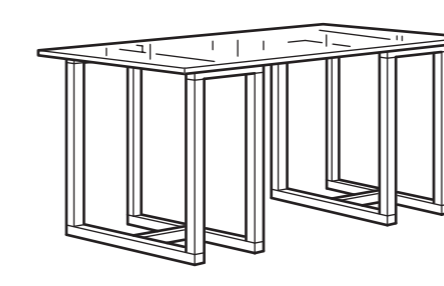

VIKA GLASHOLM/VIKA LEIF: Crie uma mesa que se encaixa no estilo da decoração da sua casa, seja ele qual for. Medidas: 150x80x70 cm. Esta combinação **€110**

VIKA TAMPOS: COMPONENTES E PREÇOS

VIKA AMON tampo 75x75 cm.
Branco 001.170.19 €15

VIKA AMON tampo 100x60 cm.
Branco 500.711.70 €9,95

VIKA AMON tampo 120x60 cm.
Branco 601.170.21 €19
Efeito bétula 601.170.16 €19
Preto-castanho 201.170.18 €19
Efeito Nogueira 401.624.82 €19

VIKA AMON tampo 150x75 cm.
Branco 900.711.68 €30
Preto-castanho 100.711.72 €40
Efeito bétula 800.711.64 €40
Efeito Nogueira 001.624.84 €40

VIKA AMON tampo 200x60 cm.*
Branco 501.036.04 €35
Efeito bétula 701.214.52 €35
Preto-castanho 501.214.53 €35
Efeito Nogueira 901.624.89 €35

VIKA BLECKET tampo de mesa de desenho 150x75 cm.
Branco 201.036.05 €89

VIKA BYSKE tampo 140x70 cm, um lado arredondado.
Melamina branca 446.091.10 €65
Faia 901.067.71 €70

VIKA BYSKE tampo 155x75 cm.
Faia 501.067.73 €80

VIKA FURUSKOG tampo 100x100 cm. Completar com 5 pernas VIKTA para conseguir uma combinação estável.
Pinho maciço 501.451.90 €39

VIKA FURUSKOG tampo 120x60 cm.
Pinho maciço 401.365.58 €29

VIKA FURUSKOG tampo 150x75 cm.
Pinho maciço 601.365.57 €49

VIKA FURUSKOG tampo 200x60* cm.
Pinho maciço 601.036.08 €39

VIKA GLASHOLM tampo 150x80 cm. Não pode ser combinado com pernas.
Vidro fosco 280.576.00 €60

Vidro/padrão c/ flores
preto 301.155.37 €60

Vidro/padrão c/ texto 701.074.70 €60
Vidro transparente 201.207.99 €60

VIKA GREVSTA tampo 150x75 cm.
Chapa bétula 501.155.36 €59
Preto 001.155.34 €59
Branco 701.155.35 €59

VIKA GRUVAN tampo 140x70 cm. Não pode ser combinado com pernas.
Vidro/branco 701.030.33 €79

VIKA HYTTAN tampo 120x60 cm.
Aço inoxidável 201.155.33 €79

VIKA HYTTAN tampo 150x75 cm.
Aço inoxidável 401.155.32 €99

VIKA LAURI tampo 117x78 cm.
Alumínio/vidro 900.247.18 €85

VIKA LAURI tampo 157x78 cm.
Alumínio/vidro 100.247.17 €100

VIKA PERSBO tampo 195x75 cm.*
MDF 500.712.07 €30

VIKA MANNE tampo 120x75 cm, forma de ovo.
Branco 900.731.91 €30
Vermelho 001.508.29 €30

VIKA MANNE tampo 150x75 cm, forma de amendoim.
Branco 000.622.72 €40
Azul 801.508.30 €40

VIKA MANNE tampo 110 cm, redondo.
Branco 001.036.68 €30
Amarelo 401.508.27 €35

*Para uma maior estabilidade, acrescente uma perna extra.