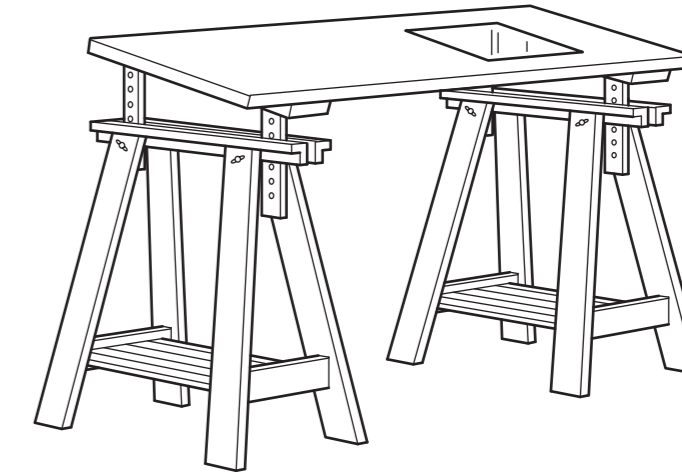

*Para uma maior estabilidade, acrescentar uma perna extra.

VIKA

SEGURANÇA

Todos os tampos, cavaletes, pernas e estruturas inferiores foram submetidos a testes de modo a comprovar que suportam um peso máximo de 50 kg. O vidro temperado deve ser manuseado com cuidado. Um rebordo danificado ou riscos na superfície podem provocar a quebra do vidro em pequenos fragmentos, ainda que não contenham esquinas cortantes.