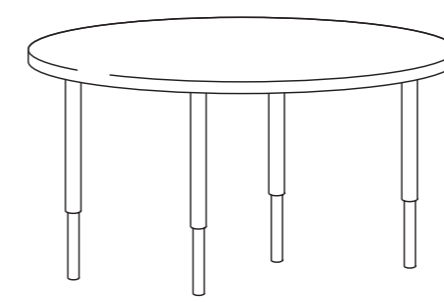

VIKA GRUVAN/VIKA FAGERLID: Quando o tampo e as pernas da mesa ambos têm arrumação, é fácil ter os objectos por perto e espaço em cima da mesa. 140x70x79 cm. Esta combinação **€157**

COMBINAÇÕES

VIKA AMON/VIKA RUNTORP: As pernas com rodízios facilitam a deslocação da mesa sempre que necessitar. Medidas: 120x60x70 cm. Esta combinação **€55**

VIKA AMON/VIKA ANNEFORS/VIKA CURRY: Este grande tampo combinado com dois módulos de arrumação oferece um espaço para várias pessoas. Medidas: 200x60x70 cm. Esta combinação **€107,50**

VIKA MANNE/VIKA KAJ: Este tampo disponível em diferentes formas e cores combinado com as pernas reguláveis em altura formam uma mesa tanto para os maiores como para os mais pequenos da casa. Medidas: 110x110x60-90 cm. Esta combinação com o tampo amarelo **€94,60**