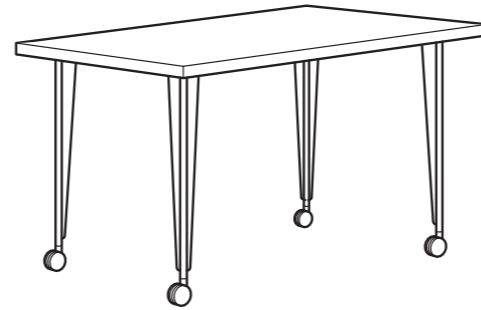

VIKA FURUSKOG/VIKA FURUSUND/VIKA CURRY: Uma secretária em madeira sem tratamento, à qual pode dar um acabamento em óleo, ou pintá-la ao seu gosto. 200x60x70 cm. Esta combinação **€99,50**

VIKA HYTTAN/VIKA FINTORP: O tampo de aço inoxidável é muito duradouro e fácil de limpar. Os orifícios pré-furados permitem regular as pernas, disponíveis em duas alturas. Dimensões: 120x60x70 cm. Esta combinação **€115**

VIKA GRUVAN/VIKA FAGERLID: Quando o tampo e as pernas da mesa ambos têm arrumação, é fácil ter os objectos por perto e espaço em cima da mesa. 140x70x79 cm. Esta combinação **€157**

COMBINAÇÕES

VIKA AMON/VIKA RUNTORP: As pernas com rodízios facilitam a deslocação da mesa sempre que necessitar. Medidas: 120x60x70 cm. Esta combinação **€55**