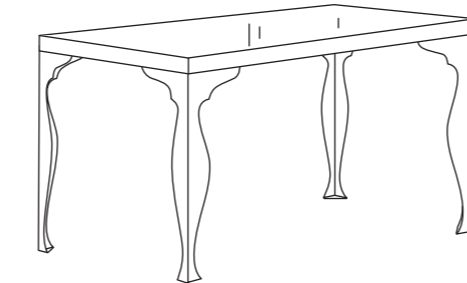

VIKA HYTTAN/VIKA FINTORP: O tampo de aço inoxidável é muito duradouro e fácil de limpar. Os orifícios pré-furados permitem regular as pernas, disponíveis em duas alturas. Dimensões: 120x60x70 cm. Esta combinação **€115**