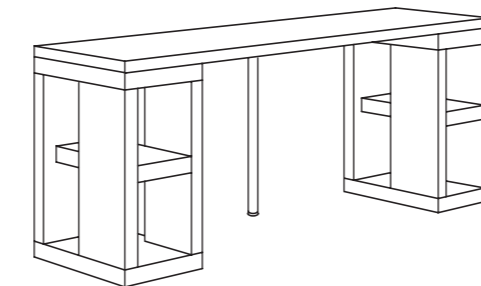

VIKA AMON/VIKA ANNEFORS/VIKA CURRY: Este grande tampo combinado com dois módulos de arrumação oferece um espaço para várias pessoas. Medidas: 200x60x70 cm. Esta combinação **€107,50**