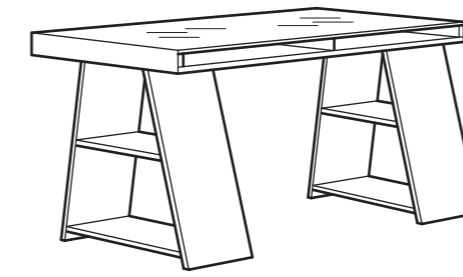

VIKA GRUVAN/VIKA FAGERLID: Quando o tampo e as pernas da mesa ambos têm arrumação, é fácil ter os objectos por perto e espaço em cima da mesa. 140x70x79 cm. Esta combinação **€157**