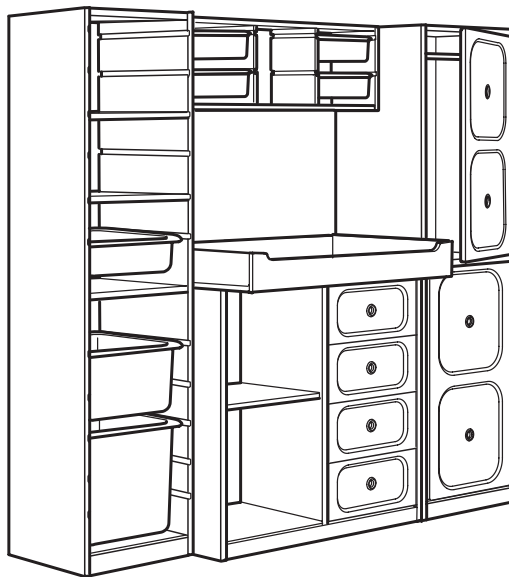

TROFAST

DESIGN:

Mia Gammelgaard/
Studio Copenhagen

MATERIAIS:

As estruturas e prateleiras TROFAST estão disponíveis em pinho maciço e laminado branco. As caixas, tampas, portas, frentes de gaveta e calhas são em plástico. O varão é em aço.

MANUTENÇÃO:

A estrutura pode ser limpa com um pano húmido e depois com um pano seco. As caixas de arrumação em plástico são muito fáceis de limpar – só tem que as passar por água quando for necessário. As portas e gavetas de plástico podem ser limpas com um pano humedecido com um detergente suave. Secar com um pano seco.

SEGURANÇA:

As crianças são imprevisíveis: trepam, empoleiram-se e brincam com coisas difíceis de prever. Por isso, use sempre os dispositivos anti-queda que vêm com todos os móveis de arrumação com mais de 60 cm de altura, para fixá-los à parede.

Todos os nossos trocadores cumprem diversos requisitos de segurança para minimizar o risco de qualquer lesão. No entanto, é fundamental que nunca deixe o bebé sozinho no trocador.

TROFAST é uma gama de arrumação prática, com infinitas hipóteses de combinações, ideal para o quarto das crianças e para aqueles espaços "impossíveis", como vãos de escada, cozinhas e corredores estreitos. A gama é fabricada num material resistente e fácil de limpar. TROFAST é a escolha certa para quem precisa de arrumação resistente para o dia-a-dia.

Construir e reconstruir

A gama TROFAST é flexível e fácil de montar e desmontar. Quando as crianças são pequenas, uma das estruturas pode ser convertida em trocador. Após a fase das fraldas, este pode ser transformado num prático local de arrumação para jogos e brinquedos. Com um varão e prateleiras extra, cria-se facilmente um roupeiro espaçoso. Pode também complementar-se com mais estruturas, caixas e arrumação de parede da mesma gama. Também existem portas e gavetas extensíveis de cores diferentes que poderá combinar com o resto do quarto. O trocador TROFAST pode ser colocado de maneira a que o bebé fique deitado lateralmente. Assim, não só poupa espaço, como pode aceder facilmente ao que estiver em baixo. E quando a criança passar a fase das fraldas pode facilmente transformar o trocador num armário.

Descubra novos espaços

Poderá combinar as prateleiras, caixas de arrumação, estruturas e calhas de segurança para criar arrumação em praticamente todos os espaços. Monte a calha de segurança debaixo de uma mesa, por exemplo, e coloque aí as caixas. Se vive num espaço pequeno, é ainda mais importante aproveitar todo o espaço disponível.

Design and Quality
IKEA of Sweden