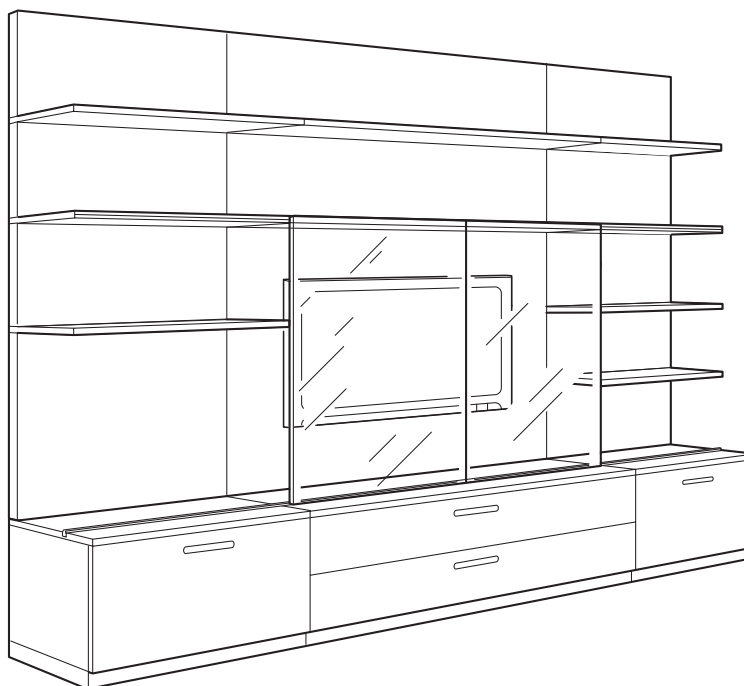

STIBY

DESIGN

Ehlén Johansson

INFORMAÇÃO IMPORTANTE

Meça a largura e a profundidade da sua TV para ter a certeza que cabe onde deseja. O móvel de TV deve ter uma largura e uma profundidade maiores do que a TV.

Liberdade de escolha total

Flexível, estável e fácil de montar - é uma boa descrição do sistema de arrumação STIBY. A combinação de estantes abertas, gavetas espaçosas e portas deslizantes permite-lhe mostrar ou ocultar as suas coisas, de acordo com as suas necessidades. E, graças à sua construção única, consegue uma solução de arrumação estável sem parafusos visíveis. Pode até pendurar a sua TV de ecrã plano no painel traseiro reforçado, sem ter que furar a parede.

Simples e estável

Ao montar o sistema de arrumação STIBY, comece pelo bloco de gavetas para ter uma base firme para ampliar a sua combinação. No interior do painel traseiro do bloco de gavetas coloque os postes para criar a base da combinação. Depois, adicione uma prateleira e, a seguir, uma secção de painel para fixar a prateleira. Coloque a prateleira seguinte. Se quiser criar um sistema de arrumação maior, basta fixar várias secções. O resultado é um sistema de arrumação com espaço para tudo, desde coisas grandes a pequenas.

COMBINAÇÕES

Graças ao painel traseiro reforçado do sistema de arrumação STIBY, pode pendurar a sua TV de ecrã plano sem ter que furar a parede, e também ocultar todos os cabos. Com portas deslizantes, pode escolher o que quer mostrar ou ocultar.