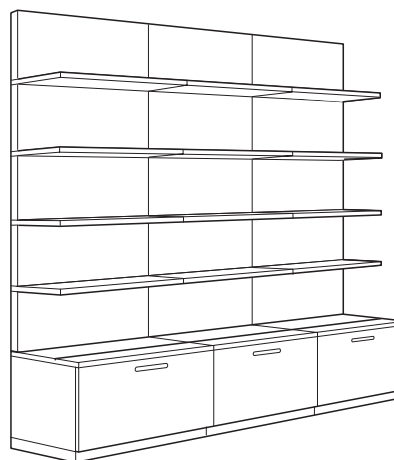

Liberdade de escolha total

Flexível, estável e fácil de montar - é uma boa descrição do sistema de arrumação STIBY. A combinação de estantes abertas, gavetas espaçosas e portas deslizantes permite-lhe mostrar ou ocultar as suas coisas, de acordo com as suas necessidades. E, graças à sua construção única, consegue uma solução de arrumação estável sem parafusos visíveis. Pode até pendurar a sua TV de ecrã plano no painel traseiro reforçado, sem ter que furar a parede.

Simples e estável

Ao montar o sistema de arrumação STIBY, comece pelo bloco de gavetas para ter uma base firme para ampliar a sua combinação. No interior do painel traseiro do bloco de gavetas coloque os postes para criar a base da combinação. Depois, adicione uma prateleira e, a seguir, uma secção de painel para fixar a prateleira. Coloque a prateleira seguinte. Se quiser criar um sistema de arrumação maior, basta fixar várias secções. O resultado é um sistema de arrumação com espaço para tudo, desde coisas grandes a pequenas.

COMBINAÇÕES

Graças ao painel traseiro reforçado do sistema de arrumação STIBY, pode pendurar a sua TV de ecrã plano sem ter que furar a parede, e também ocultar todos os cabos. Com portas deslizantes, pode escolher o que quer mostrar ou ocultar.

Esta combinação: **€1.101** (198.486.54)

O sistema de arrumação STIBY tem espaço para expor objectos bonitos nas prateleiras e guardar coisas úteis nas gavetas espaçosas. Assim, pode expor o que quiser, quando quiser, e destacar determinados objectos consoante a ocasião.