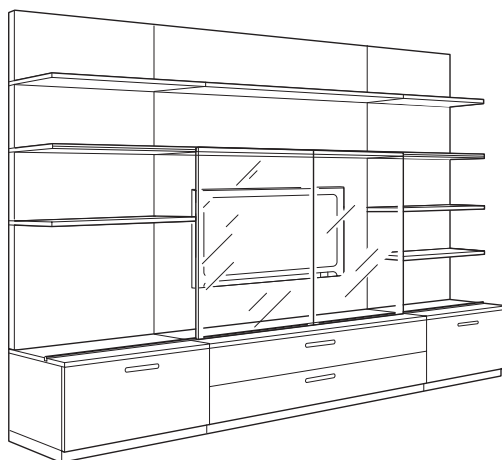

STIBY

DESIGN

Ehlén Johansson

INFORMAÇÃO IMPORTANTE

Meça a largura e a profundidade da sua TV para ter a certeza que cabe onde deseja. O móvel de TV deve ter uma largura e uma profundidade maiores do que a TV.

Liberdade de escolha total

Flexível, estável e fácil de montar - é uma boa descrição do sistema de arrumação STIBY. A combinação de estantes abertas, gavetas espaçosas e portas deslizantes permite-lhe mostrar ou ocultar as suas coisas, de acordo com as suas necessidades. E, graças à sua construção única, consegue uma solução de arrumação estável sem parafusos visíveis. Pode até pendurar a sua TV de ecrã plano no painel traseiro reforçado, sem ter que furar a parede.

Simples e estável

Ao montar o sistema de arrumação STIBY, comece pelo bloco de gavetas para ter uma base firme para ampliar a sua combinação. No interior do painel traseiro do bloco de gavetas coloque os postes para criar a base da combinação. Depois, adicione uma prateleira e, a seguir, uma secção de painel para fixar a prateleira. Coloque a prateleira seguinte. Se quiser criar um sistema de arrumação maior, basta fixar várias secções. O resultado é um sistema de arrumação com espaço para tudo, desde coisas grandes a pequenas.

COMBINAÇÕES

Graças ao painel traseiro reforçado do sistema de arrumação STIBY, pode pendurar a sua TV de ecrã plano sem ter que furar a parede, e também ocultar todos os cabos. Com portas deslizantes, pode escolher o que quer mostrar ou ocultar.