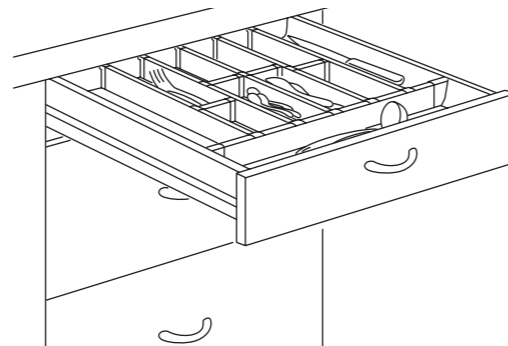

Uma ótima ideia. Quando se esvazia a máquina de lavar louça, é muito prático ter a gaveta dos talheres e utensílios perto. Com as divisórias reguláveis, poderá organizar o espaço para o adaptar às suas necessidades. Também encaixam perfeitamente nas nossas gavetas extraíveis, podendo ver todo o conteúdo da gaveta num relance.

Divisória p/gaveta de 60 cm de largura €15,95