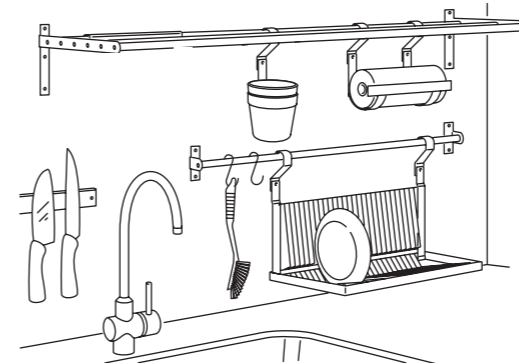

Liberdade na sua cozinha. Tem falta de espaço para lavar os pratos e preparar os alimentos? Crie um lugar onde tudo fique à mão. Pode colocar o escorredor de talheres e o suporte para tampas numa calha, as facas num suporte magnético e pode pendurar a escova para lavar louça num gancho em S. Pode até pendurar a tábua de cortar. E GRUNDTAL oferece-lhe muitas mais possibilidades.

GRUNDTAL acessórios de cozinha. Design: Mikael Warnhammar. Aço inoxidável.

Estante de parede, 120x27, Alt 20 cm	700.227.63	€29,95
Estante/escorredor pratos, 30x18, Alt 22 cm	200.227.65	€8,99
Escorredor p/talheres, 12,5x23 cm	401.167.44	€5,99
Suporte para rolo de cozinha, 32x13, Alt 24 cm	700.227.82	€6,99
Calha, 80 cm	100.113.95	€4,99
Escorred. de louça, 41x26, Alt 34 cm	701.467.49	€19,95
Gancho em S, Suds, Alt 7 cm	700.113.97	€1,99
Gancho em S, Suds, Alt 11 cm	000.115.36	€2,99
Suporte magnético p/facas, 53 cm	001.366.21	€8,99
Prateleira p/ montar no tecto	201.392.80	€39,95