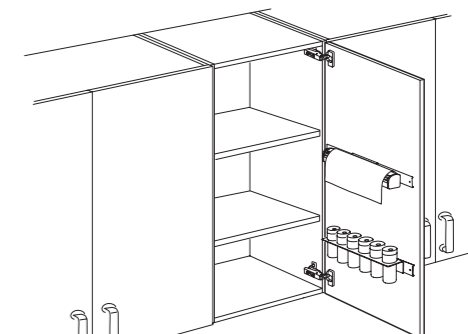

Gavetas extraíveis 3uds €60

O porta-rolos e o suporte p/ frascos de especiarias RATIONELL fazem com que o seu dia-a-dia na cozinha se torne um pouco mais fácil. Instale-os no interior de uma porta de cozinha e terá sempre à mão as suas especiarias e as folhas de alumínio e de película aderente. A lâmina de corte do porta-rolos faz com que corte as folhas de alumínio ou de película aderente sem dificuldade.