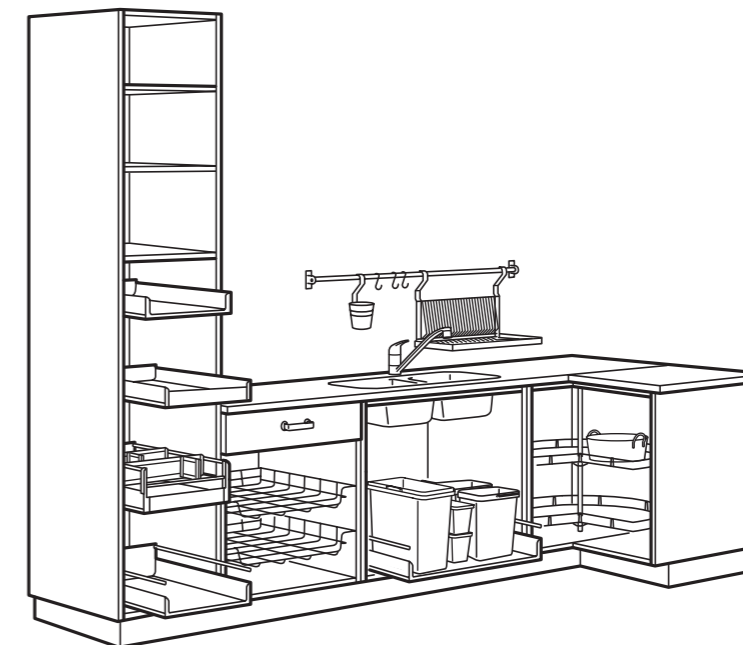

SOLUÇÕES DE ARRUMAÇÃO PARA A SUA COZINHA

TESTES DE QUALIDADE: GAVETAS:

Todas as gavetas de cozinha abrem completamente para que possa ver todo o seu conteúdo num relance. As gavetas de cozinha são sujeitas a um uso intenso, por isso, para assegurar a sua resistência, colocámos um peso de 8,2 Kg nas gavetas de 60 cm de largura e depois abrimos e fechámos-las 80.000 vezes. E, se por acidente, se apoiar nela ou se lhe der uma pancada lateral, também o vai suportar: carregámos a gaveta com 25 kg de peso, 10 vezes durante 10 segundos de cada vez. As gavetas continuam a deslizar suavemente, com fecho automático.