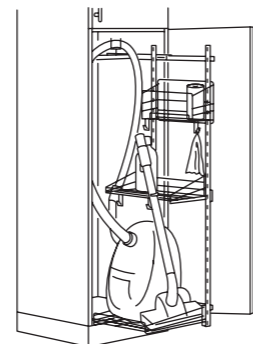

Finalmente, é simples! Um acessório interior extraível torna fácil retirar o aspirador, bem como arrumá-lo. Adapta-se a armários altos, é ideal para áreas como a cozinha ou a casa das máquinas, e pode ser instalado à esquerda ou à direita. As prateleiras metálicas dão-lhe uma visão geral de coisas como os sacos para o aspirador e os acessórios de limpeza.

Organizador de interior extraível €69