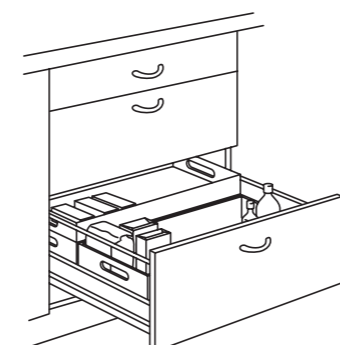

Duplicate o espaço. As caixas RATIONELL VARIERA, em contraplacado, cabem perfeitamente numa gaveta extraível e têm espaço para tudo, desde a farinha até ao café. A mesma gama inclui tabuleiros transparentes que pode usar como tampa. Todos têm pegas para um fácil manuseamento.

Caixa, em contraplacado €9,99/ud

ACESSÓRIOS DE COZINHA QUE POUPAM ESPAÇO

Na sua loja IKEA, encontrará mais acessórios de cozinha muito práticos, em diferentes estilos e materiais. Escolha entre gamas como ASKER, BYGEL, FÖRHÖJA, GRUNDTAL e KROKEN.