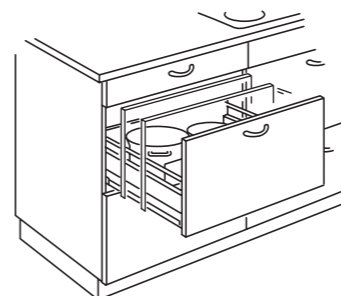

57,4x52 cm	943.523.10	€9

Prateleira p/forno/frigorífico encastrada. Espessura: 18 mm.

Peso máx: 70 kg.		
60x52 cm	700.433.98	€8

Prateleira reforçada. Espessura: 18 mm.

40x58 cm	100.317.70	€9
60x58 cm	500.433.99	€9

Prateleira de vidro, 2uds. Vidro temperado.

30x35 cm	241.721.00	€6
40x35 cm	041.722.00	€7
60x35 cm	278.724.00	€9
80x35 cm	978.725.00	€10

Escorredor de louça p/armário. Inclui bandeja extraível; recolhe a água que escorre dos pratos e é fácil de desmontar para limpar. Aço c/revestimento em pó, prateado.

60x35 cm	500.916.96	€29,95
80x35 cm	300.916.97	€39,95

Cesto metálico. O cesto metálico desliza suavemente, com travão. Aço c/revestimento pó, prateado. Alt 10 cm.

40x58 cm	600.359.16	€14
50x58 cm	800.359.15	€17
60x58 cm	100.359.14	€20

Estante giratória p/armário baixo de canto. 2 prateleiras giratórias. Adapta-se ao armário baixo de canto FAKTUM de 90x90 cm. Aglomerado revestido a melamina/aço galvanizado.

Ø82, Alt 70 cm	901.284.19	€69

Acess. extraível p/armário baixo de canto. Arrumação amovível com 2 prateleiras. Adapta-se ao armário baixo de canto FAKTUM de 120x60 cm. Aglomerado revestido a melamina/aço galvanizado. O armário baixo de canto FAKTUM inclui o poste para montá-lo.

Ø105, Alt 70 cm	401.167.39	€79

Estante giratória p/armário de parede de canto. 2 prateleiras giratória de vidro temperado.

Ø105, Alt 66-99,5 cm	201.365.64	€39

ORGANIZADORES DE INTERIOR

Está cansado do barulho das suas gavetas de cozinha ao fechar? Então, encaixe os amortecedores RATIONELL nas calhas da gaveta. Os amortecedores suavizam o fecho e asseguram que as gavetas RATIONELL fechem devagar, suave e silenciosamente - independentemente da força que empregar ou do seu conteúdo. E soa muito melhor, também.