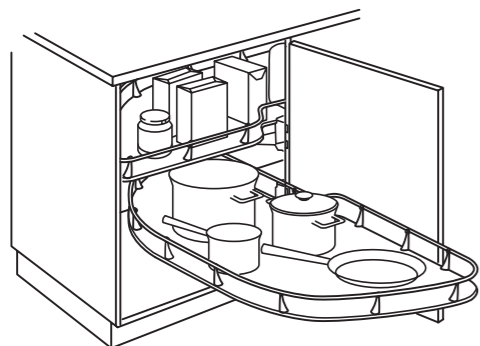

ORGANIZADORES DE DE INTERIOR

Tudo à mão. Já não tem que dar voltas à cozinha nem tirar tudo de dentro do armário de canto à procura de tachos e frigideiras. O acessório extraível para armário baixo de canto RATIONELL, com resistentes prateleiras de melamina, gira e é extraível, para que veja todo o seu conteúdo num relance, e para que tudo esteja à mão.

Acessório extraível p/armário baixo de canto C79