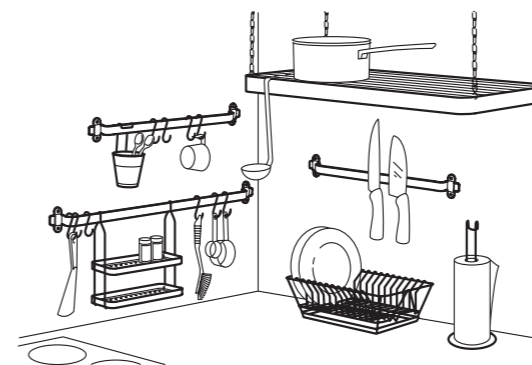

Tudo à mão, com uma calha, a estante de especiarias e os utensílios de cozinha na parede. O escorredor de talheres é ideal para cultivar plantas aromáticas. Da mesma gama, também tem um suporte para rolo, um suporte magnético para facas e uma prateleira para montar no tecto.

KROKEN acessórios de cozinha. Design: Tina Christensen. Aço c/revestimento em pó preto/aço galvanizado.

Escorredor p/talheres, 12,9x25,5 cm	501.157.39	€1,99
Gancho em S, Suds, Alt 7 cm	701.157.43	€1,99
Estante p/espec., 27,9x9,5, Alt 31 cm	601.157.48	€4,99
Calha, 60 cm	201.157.45	€2,99
Calha, 80 cm	001.157.46	€3,99
Prateleira p/montar no tecto 78,6x37 cm. Peso máx 20 kg.	701.157.38	€19,95
Suporte magnético p/facas, 50 cm	001.169.01	€6,99
Escorredor p/louça, 37,5x29, Alt 13,5 cm	301.157.40	€9,99
Suporte p/rolo de cozinha, Ø11, 6x34,6cm	501.157.44	€2,99