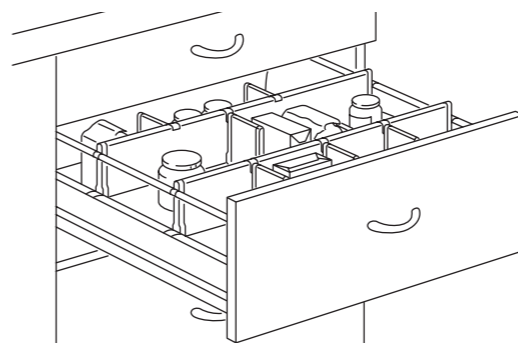

Amortecedor de gaveta RATIONELL C6

Uma gaveta bem organizada. Nas gavetas fundas poderá guardar tudo o que precisa ter à mão quando está a preparar as refeições, tal como o azeite, a farinha ou o sal. As divisórias reguláveis ajudam-no a organizar o conteúdo facilmente, vendo-o todo num relance.