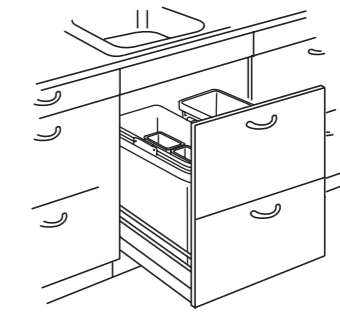

RATIONELL porta-rolos €7,99

Sente dificuldades em alcançar o que guarda debaixo do lava-loiça? Com a gaveta RATIONELL completamente extraível não precisará de se abaixar nem de se esticar. Além disso pode aproveitar a capacidade máxima da gaveta para arrumação. Mais informações sobre classificação de resíduos na guia de compra "Classificação de resíduos".

Medidas totais: 60x60, Alt. 90cm

Esta combinação €41,98