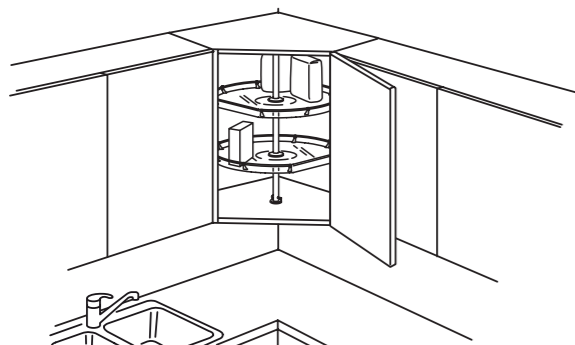

Gire e encontre. Porque será que tudo o que procura está sempre no fundo do armário? A estante giratória para armário baixo de canto RATIONELL, com prateleiras de vidro, ajuda-o a ver e a aceder ao seu conteúdo. Só tem que girar a estante giratória, e... tudo aparece!

Estante giratória p/armário baixo de canto €39