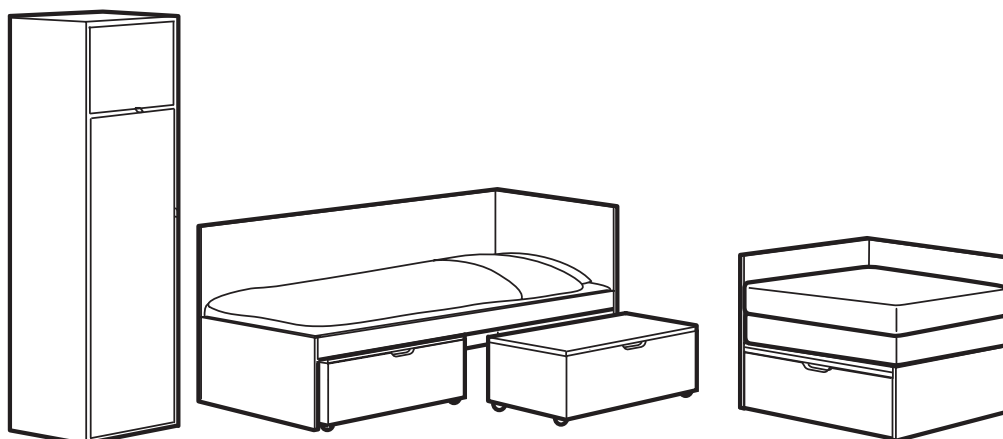

ODDA

Muito funcional

A vida não tem que ser a preto e branco! Por vezes, também pode ser a vermelho. Com estas três cores, criámos móveis versáteis com mais de uma função. A gama inclui uma cama com gavetão que se transforma numa cama extra, uma cama com arrumação que serve de assento, e uma unidade de arrumação com cabide que inclui secções para a roupa suja e lavada. ODDA oferece-lhe muitas razões para que três cores simples ditem o estilo dos seus móveis.

Design and Quality
IKEA of Sweden

COMPONENTES E PREÇOS

Estrutura de cama c/cabeceira 90x200 cm.
207x97, Alt 100 cm.

Branco 701.205.51 €99

Cama-gavetão 90x200 cm.
202x94, Alt 31 cm.

Branco 801.205.79 €70

Cama extra c/arrumação 90x200 cm.
103-206x83, Alt 68 cm.

Branco/preto 701.205.65 €199

Cabeceira c/arrumação 90 cm.
97x30, Alt 100 cm.

Branco/vermelho 501.205.66 €69

Unidade arrumação c/cabide
120x55, Alt 185 cm.

Preto/branco 101.205.49 €149

Caixa de arrumação c/rodízios 200x90 cm.
99x54, Alt 36 cm.