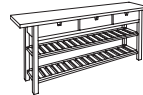

NORDEN mesa de apoio. 188x42xAlt 90 cm

Bétula maciça com verniz incolor 600.453.93 €199