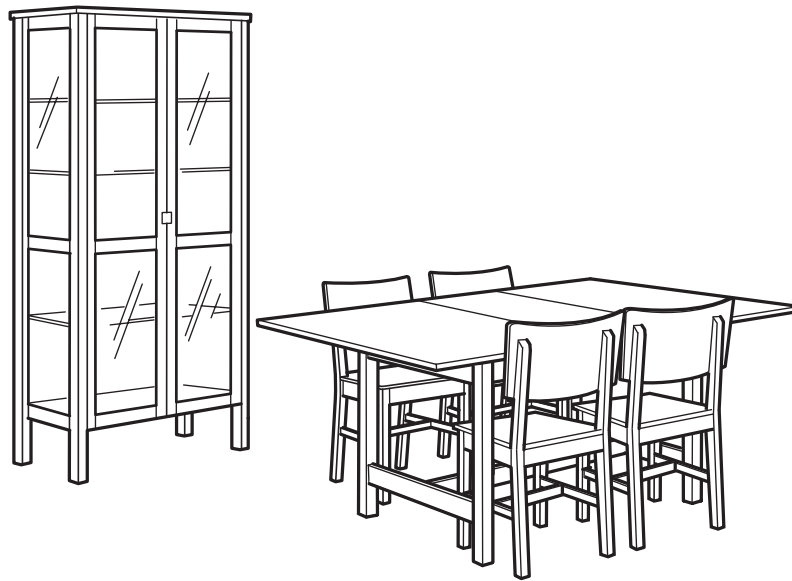

NORDEN

DESIGN:

Mikael Warnhammar

MANUTENÇÃO:

Limpar com um pano húmido e um detergente suave e secar com um pano seco e limpo.

Limpar as portas da vitrina com limpa-vidros.

Deve olear a mesa de refeição em faia maciça antes de a usar pela primeira vez, imediatamente após a montagem.

Para a madeira manter o bom aspecto, recomendamos que aplique regularmente o óleo para madeira BEHANDLA.

SEGURANÇA:

IMPORTANTE! Utilize o dispositivo anti-queda incluído para fixar o móvel à parede, para não cair se, por exemplo, uma criança tentar trepar ou pendurar-se no móvel. Os diferentes materiais de parede requerem ferragens diferentes. Utilize as ferragens que melhor se adaptem à parede.

Uma mesa resistente e com muito espaço

Confeccione e tome refeições, trabalhe e jogue – actividades do dia-a-dia num só local. A gama NORDEN consiste em quatro mesas de refeição resistentes, com espaço para duas até dez pessoas. Três destas mesas são também extensíveis, para que possa criar rapidamente mais espaço quando a família ou os amigos vêm-no visitar. Inclui abas de extensão, que podem ser guardadas debaixo do tampo quando não estão a uso. Toda a gama é feita em madeira maciça – um material natural e resistente que envelhece muito bem.

Pôr a mesa nunca foi tão fácil

Quer ter os pratos, copos e talheres à mão? Só tem que completar a mesa de refeição NORDEN com uma vitrina ou um aparador da mesma gama. As suas louças tornam-se parte da decoração nas prateleiras amovíveis da vitrina, e os amortecedores fazem com que as portas fechem suave e silenciosamente. Se quiser uma solução aberta, escolha a mesa de apoio com duas prateleiras generosas. E, é claro, há também cadeiras a combinar. Prefere uma cadeira clássica em madeira ou com assento forrado? A escolha é sua.

Design and Quality
IKEA of Sweden