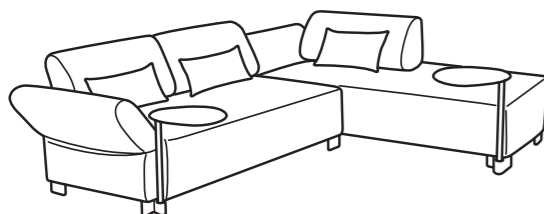

MYSINGE GAMA DE SOFÁS

DESIGN:

Mia Gammelgaard

MODELOS:

Chaise-longue

Módulo de sofá

Sofá 2 lugares

Sofá 2 lugares com 1 apoio de braço

MYSINGE é uma gama que lhe dá liberdade para escolher. A primeira coisa a ter em conta é a forma como quer combinar as várias secções da gama. Quer um sofá de canto generoso ou uma chaise-longue confortável onde possa relaxar? O próximo passo será escolher a cor da capa lavável. A mesa de apoio pequena é perfeita para chávenas de café ou para o controlo remoto. Os apoios de braços reguláveis permitem-lhe converter o sofá numa cama extra facilmente. Só tem que baixar os apoios de braços à hora de dormir ou posicioná-los de forma a proporcionarem um apoio confortável para o seu pescoço.

Feito para relaxar

O encosto dos módulos da gama MYSINGE é ligeiramente inclinado para trás, para que se sente confortavelmente. O assento e o encosto são firmes para um apoio estável. Se quiser um toque mais suave e acolhedor, utilize as almofadas soltas incluídas com o sofá. Os sofás e a secção grande vêm com duas almofadas. As outras secções vêm com uma almofada. Ao usar o sofá como cama extra, recomendamos-lhe que o complemente com um sobre-colchão. Proporciona uma superfície mais fofa e protege a capa de sofá.

Design and Quality
IKEA of Sweden

MYSINGE COMBINAÇÕES

Um sofá com um apoio de braços combinado com uma chaise-longue, para poder encostar-se e relaxar! Regule o apoio de braços até uma altura cómoda para a cabeça. Desbloqueie o mecanismo, puxando o apoio de braço para dentro e soltando-o.