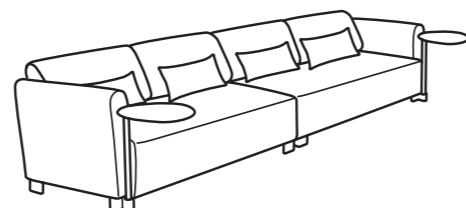

MYSINGE é uma gama que lhe dá liberdade para escolher. A primeira coisa a ter em conta é a forma como quer combinar as várias secções da gama. Quer um sofá de canto generoso ou uma chaise-longue confortável onde possa relaxar? O próximo passo será escolher a cor da capa lavável. A mesa de apoio pequena é perfeita para chávenas de café ou para o controlo remoto. Os apoios de braços reguláveis permitem-lhe converter o sofá numa cama extra facilmente. Só tem que baixar os apoios de braços à hora de dormir ou posicioná-los de forma a proporcionarem um apoio confortável para o seu pescoço.

Feito para relaxar

O encosto dos módulos da gama MYSINGE é ligeiramente inclinado para trás, para que se sente confortavelmente. O assento e o encosto são firmes para um apoio estável. Se quiser um toque mais suave e acolhedor, utilize as almofadas soltas incluídas com o sofá. Os sofás e a secção grande vêm com duas almofadas. As outras secções vêm com uma almofada. Ao usar o sofá como cama extra, recomendamos-lhe que o complemente com um sobre-colchão. Proporciona uma superfície mais fofa e protege a capa de sofá.

Design and Quality
IKEA of Sweden

MYSINGE COMBINAÇÕES

Um sofá com um apoio de braços combinado com uma chaise-longue, para poder encostar-se e relaxar! Regule o apoio de braços até uma altura cómoda para a cabeça. Desbloqueie o mecanismo, puxando o apoio de braço para dentro e soltando-o.

Esta combinação com capa INGEBO €642,62

Coloque dois sofás, cada um com um apoio de braços, lado a lado, para criar um magnífico sofá de 4 lugares. Perfeito para uma sessão de cinema em casa. As mesas auxiliares são para as pipocas.