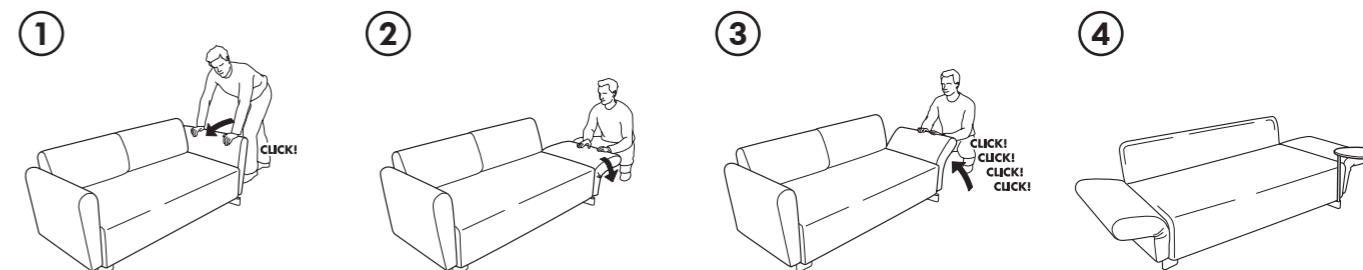

Esta combinação com capa INGEBO €642,62

Coloque dois sofás, cada um com um apoio de braços, lado a lado, para criar um magnífico sofá de 4 lugares. Perfeito para uma sessão de cinema em casa. As mesas auxiliares são para as pipocas.

Esta combinação com capa INGEBO €652,54

Um sofá com um apoio de braços combinado com um módulo grande. Espaço de sobra que incorpora uma generosa chaise-longue para dois.

Esta combinação com capa INGEBO €683,29

MYSINGE COMO COMBINAR

Distribua os sofás como mais lhe agradar

O que pretende? Um cantinho acolhedor? Uma cómoda chaise-longue ou um sofá comum, onde se sentar confortavelmente? Pode combinar os diferentes módulos da gama MYSINGE como mais gostar, de forma a reflectirem a sua personalidade e estilo de vida. Os apoios de braço

encaixam nos pés do sofá e são fáceis de pôr e tirar, e até de instalar à direita ou à esquerda. Inclui todas as ferragens de fixação necessárias. A escolha é sua!

MYSINGE COMO TRANSFORMAR

A gama de sofás MYSINGE tem apoios de braços reguláveis em cinco posições diferentes. Se os baixar completamente pode criar uma confortável cama extra, com 80 cm de largura e até 240 cm de comprimento, consoante baixar um ou dois apoios de braços. Também pode regular os apoios