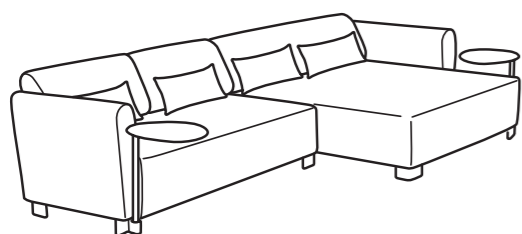

Um sofá com um apoio de braços combinado com um módulo grande. Espaço de sobra que incorpora uma generosa chaise-longue para dois.

Esta combinação com capa INGEBO €683,29

MYSINGE COMO COMBINAR

Distribua os sofás como mais lhe agradar

O que pretende? Um cantinho acolhedor? Uma cómoda chaise-longue ou um sofá comum, onde se sentar confortavelmente? Pode combinar os diferentes módulos da gama MYSINGE como mais gostar, de forma a reflectirem a sua personalidade e estilo de vida. Os apoios de braço

encaixam nos pés do sofá e são fáceis de pôr e tirar, e até de instalar à direita ou à esquerda. Inclui todas as ferragens de fixação necessárias. A escolha é sua!