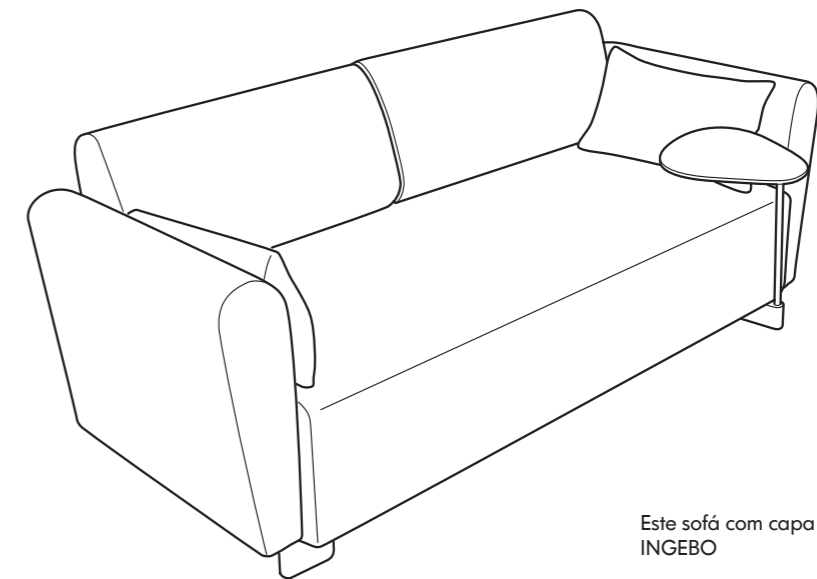

MYSINGE GAMA DE SOFÁS

DESIGN:

Mia Gammelgaard

MODELOS:

Chaise-longue

Módulo de sofá

Sofá 2 lugares

Sofá 2 lugares com 1 apoio de braço

Capa amovível

Escolha de capa

Capa lavável

Limpeza a seco

Leve hoje mesmo

Este sofá com capa
INGEBO

€336,19

Confortável em qualquer posição

MYSINGE é uma gama que lhe dá liberdade para escolher. A primeira coisa a ter em conta é a forma como quer combinar as várias secções da gama. Quer um sofá de canto generoso ou uma chaise-longue confortável onde possa relaxar? O próximo passo será escolher a cor da capa lavável. A mesa de apoio pequena é perfeita para chávenas de café ou para o controlo remoto. Os apoios de braços reguláveis permitem-lhe converter o sofá numa cama extra facilmente. Só tem que baixar os apoios de braços à hora de dormir ou posicioná-los de forma a proporcionarem um apoio confortável para o seu pescoço.

Feito para relaxar

O encosto dos módulos da gama MYSINGE é ligeiramente inclinado para trás, para que se sente confortavelmente. O assento e o encosto são firmes para um apoio estável. Se quiser um toque mais suave e acolhedor, utilize as almofadas soltas incluídas com o sofá. Os sofás e a secção grande vêm com duas almofadas. As outras secções vêm com uma almofada. Ao usar o sofá como cama extra, recomendamos-lhe que o complemente com um sobre-colchão. Proporciona uma superfície mais fofa e protege a capa de sofá.