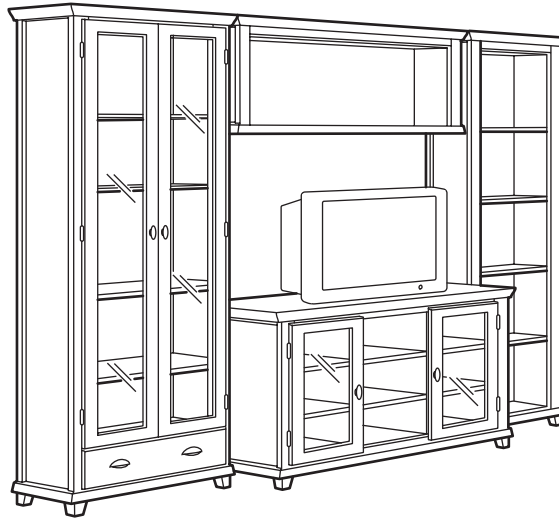

MARKÖR

DESIGN:

Carina Bengs.

SEGURANÇA:

Fixe sempre as estantes com mais de 75 cm de altura à parede. Inclui uma fixação de parede, mas certifique-se que escolheu os parafusos/ferragens adequados para a sua parede/tecto. Meça a largura e a profundidade da sua TV para ter a certeza que cabe onde deseja. O móvel de TV deve ser mais largo e profundo do que a TV. O peso máximo suportado pelo móvel é de 75 kg.

INFORMAÇÃO AMBIENTAL:

Matéria-prima renovável (lascas e fibras de madeira).

Os materiais são separáveis para reciclagem e produção de energia.

MARKÖR é composta por vários componentes, que se podem combinar numa mesma divisão, ou usar de forma independente em várias divisões, em toda a sua casa. A vitrina foi desenhada para uma cozinha tradicional, mas também é perfeita para um espaço de refeição.

MARKÖR também inclui estantes abertas em duas larguras, ambas com a mesma altura, para que possam ficar alinhadas uma com a outra. Também está disponível uma estante-ponte, que pode usar para ligar duas secções de estantes, de modo a criar o espaço ideal para uma TV panorâmica. Pode também montar a estante directamente na parede. Pode colocar o aparador encostado à parede no espaço de refeição ou na cozinha, para guardar o serviço de mesa, toalhas de mesa, velas, e tudo o mais que precisa para organizar um jantar com a família ou amigos.