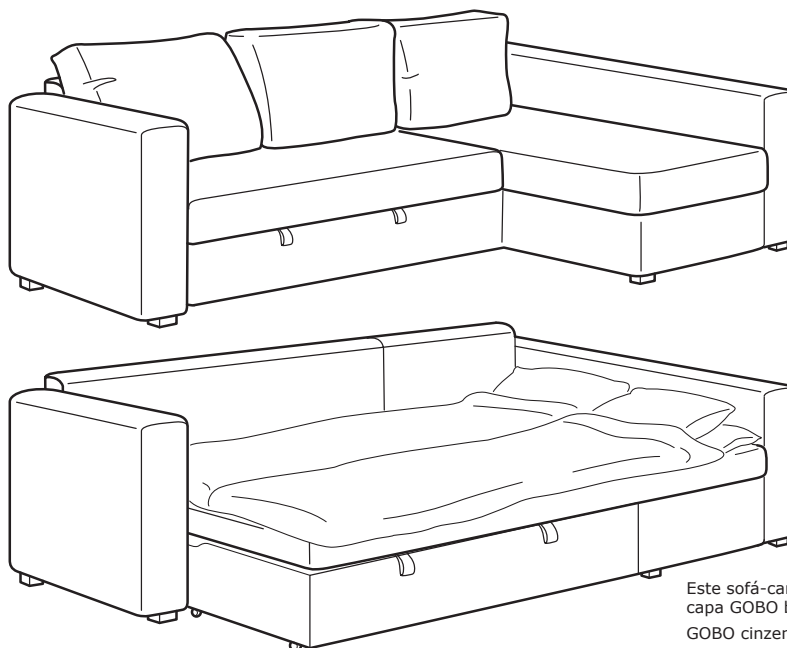

MÅNSTAD

MODELOS:

Sofá-cama de canto
com arrumação, à direita

Sofá-cama de canto
com arrumação, à esquerda

Escolha de capa

Leve hoje mesmo

Este sofá-cama de canto com
capa GOBO bege escuro ou
GOBO cinzento escuro

€519

Um grande sofá que ocupa pouco espaço.

O sofá-cama de canto MÅNSTAD é uma boa escolha se desejar ter várias funções em pouco espaço. Pode transformá-lo rapidamente de sofá-cama em chaise-longue ou numa cama cómoda para as visitas. Apesar do sofá ocupar muito pouco espaço, fica muito amplo. Debaixo do módulo de canto tem uma caixa, ideal para guardar a roupa de cama. Para uma maior segurança, a caixa tem canais de ventilação. Prefere colocar o módulo de canto para a direita ou para a esquerda? A escolha é sua.

Sente-se confortavelmente ou durma relaxado.

Ao sentar-se no sofá de canto MÅNSTAD, recline-se nas suas almofadas de encosto que seguem o contorno do corpo, oferecendo-lhe um conforto óptimo. O seu assento firme e estável tem um núcleo de espuma de poliuretano que confere mais comodidade ao sofá, tanto quando se senta como quando o utiliza para dormir. Quere que o sofá-cama seja mais mole e gostaria de proteger o estofado? Complete-o com o sobre-colchão SUVERÅN, que se pode separar em dois, sendo fácil de lavar à máquina.

Design and Quality
IKEA of Sweden