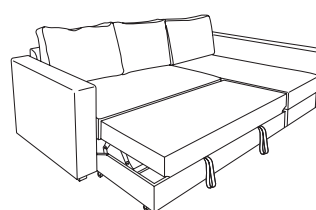

€519

Um grande sofá que ocupa pouco espaço.

O sofá-cama de canto MÅNSTAD é uma boa escolha se desejar ter várias funções em pouco espaço. Pode transformá-lo rapidamente de sofá-cama em chaise-longue ou numa cama cómoda para as visitas. Apesar do sofá ocupar muito pouco espaço, fica muito amplo. Debaixo do módulo de canto tem uma caixa, ideal para guardar a roupa de cama. Para uma maior segurança, a caixa tem canais de ventilação. Prefere colocar o módulo de canto para a direita ou para a esquerda? A escolha é sua.

Sente-se confortavelmente ou durma relaxado.

Ao sentar-se no sofá de canto MÅNSTAD, recline-se nas suas almofadas de encosto que seguem o contorno do corpo, oferecendo-lhe um conforto óptimo. O seu assento firme e estável tem um núcleo de espuma de poliuretano que confere mais comodidade ao sofá, tanto quando se senta como quando o utiliza para dormir. Quere que o sofá-cama seja mais mole e gostaria de proteger o estofado? Complete-o com o sobre-colchão SUVERÅN, que se pode separar em dois, sendo fácil de lavar à máquina.

Design and Quality
IKEA of Sweden

MÅNSTAD COMO TRANSFORMAR

Pode converter o sofá-cama de canto MÅNSTAD rapidamente numa cama individual de 90x204 cm ou numa cama dupla de 140x204 cm. Se tem um convidado para passar a noite em sua casa, basta retirar as almofadas do encosto, e a cama está pronta.

Para convertê-lo numa cama dupla também é fácil. Retire a estrutura inferior do sofá, com rodízios, e puxe a cama para fora. Já está! A cama dupla também serve de confortável chaise-longue. A roupa de cama pode ser guardada na caixa por baixo do módulo de canto.