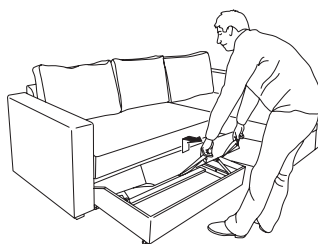

MÅNSTAD COMO TRANSFORMAR

Pode converter o sofá-cama de canto MÅNSTAD rapidamente numa cama individual de 90x204 cm ou numa cama dupla de 140x204 cm. Se tem um convidado para passar a noite em sua casa, basta retirar as almofadas do encosto, e a cama está pronta.

Para convertê-lo numa cama dupla também é fácil. Retire a estrutura inferior do sofá, com rodízios, e puxe a cama para fora. Já está! A cama dupla também serve de confortável chaise-longue. A roupa de cama pode ser guardada na caixa por baixo do módulo de canto.

MÅNSTAD COMPONENTES E PREÇOS

Sofá-cama de canto com arrumação, à direita

240x155x90

140x204

Larg. x Prof. x Alt. em cm

Medidas da cama em cm *

Completo com capa fixa

GOBO bege escuro

€519

GOBO cinzento escuro

€519

Sofá-cama de canto com arrumação, à esquerda

155x240x90

140x204

€519

€519

- GOBO: capa de algodão tecido com cores resistentes, com uma superfície suave e escovada.

Capa fixa: limpar com detergente especial para estofos.

- Completar com o sobre-colchão SUVERÄN para manter a cama em boas condições.

Lavar à máquina a 60°C.