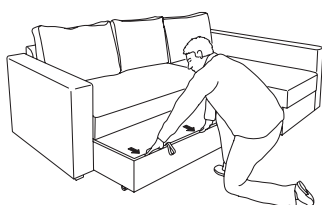

€519

Um grande sofá que ocupa pouco espaço.

O sofá-cama de canto MÅNSTAD é uma boa escolha se desejar ter várias funções em pouco espaço. Pode transformá-lo rapidamente de sofá-cama em chaise-longue ou numa cama cómoda para as visitas. Apesar do sofá ocupar muito pouco espaço, fica muito amplo. Debaixo do módulo de canto tem uma caixa, ideal para guardar a roupa de cama. Para uma maior segurança, a caixa tem canais de ventilação. Prefere colocar o módulo de canto para a direita ou para a esquerda? A escolha é sua.

Sente-se confortavelmente ou durma relaxado.

Ao sentar-se no sofá de canto MÅNSTAD, recline-se nas suas almofadas de encosto que seguem o contorno do corpo, oferecendo-lhe um conforto óptimo. O seu assento firme e estável tem um núcleo de espuma de poliuretano que confere mais comodidade ao sofá, tanto quando se senta como quando o utiliza para dormir. Quere que o sofá-cama seja mais mole e gostaria de proteger o estofado? Complete-o com o sobre-colchão SUVERÅN, que se pode separar em dois, sendo fácil de lavar à máquina.

Design and Quality
IKEA of Sweden

MÅNSTAD COMO TRANSFORMAR

Pode converter o sofá-cama de canto MÅNSTAD rapidamente numa cama individual de 90x204 cm ou numa cama dupla de 140x204 cm. Se tem um convidado para passar a noite em sua casa, basta retirar as almofadas do encosto, e a cama está pronta.