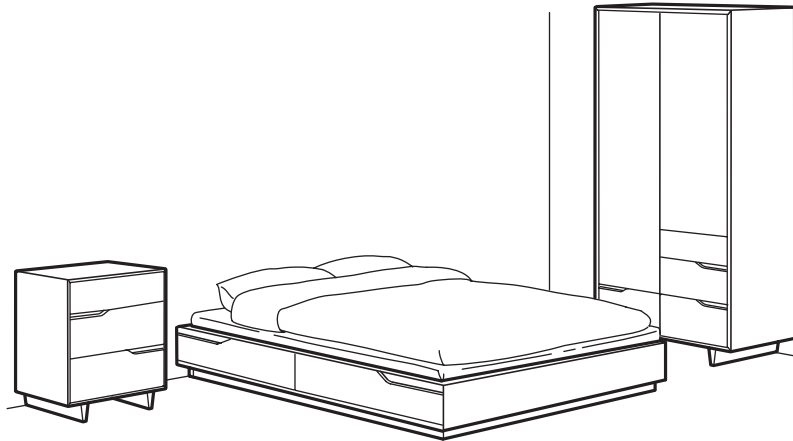

MANDAL

DESIGN:

Nike Karlsson
Francis Cayouette

MANUTENÇÃO:

Limpar com um pano humedecido em detergente suave. Secar imediatamente com um pano limpo e seco. Limpar o espelho com detergente para janelas.

SEGURANÇA:

Fixe sempre as estantes e armários à parede. Parafusos e ferragens não incluídos. Escolha os parafusos/ferragens adequados à parede onde vão ser fixados. Se tiver alguma dúvida, consulte um especialista,

Um estilo confortável.

A gama MANDAL é feita a partir de madeira maciça, um material natural, resistente e ecológico. Os móveis foram desenhados a pensar no atarefado modo de vida actual, combinando soluções de arrumação inteligente com versatilidade e flexibilidade. MANDAL combina a simplicidade do preto com o tom quente da madeira, enquanto que os puxadores recortados na madeira e as linhas simples lhe dão um estilo moderno.

Design and Quality
IKEA of Sweden