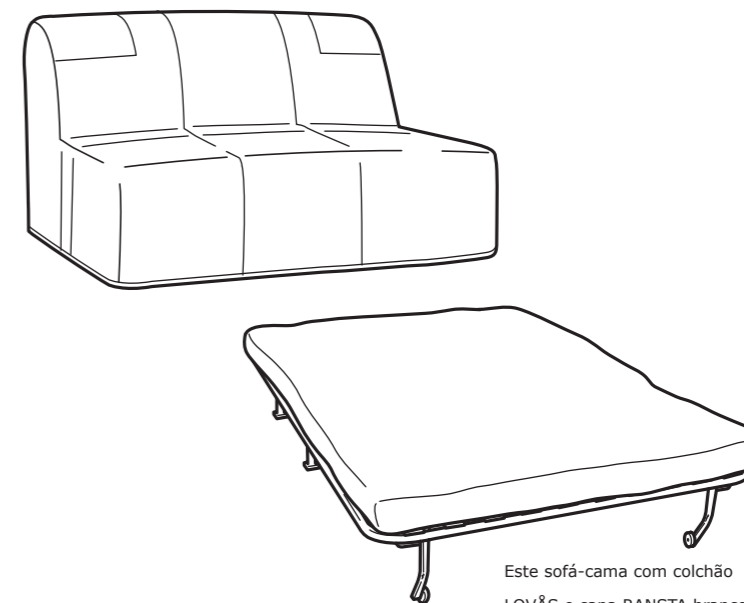

# LYCKSELE

**MODELOS:**  
Poltrona-cama  
Sofá-cama

Capa amovível

Escolha de capa

Capa lavável

Capa lavável

Leve hoje mesmo

Este sofá-cama com colchão  
LOVÅS e capa RANSTA branco

## Fácil de adaptar, fácil de usar.

O sofá-cama LYCKSELE é perfeito para se sentar e deitar. Adapta-se a qualquer divisão e converte-se facilmente numa cama. Pode escolher o colchão e a capa, para que fique mesmo ao seu gosto. Pode até tirar a capa e lavá-la - ou divertir-se ao trocá-la por uma nova. Ao comprar o seu LYCKSELE, também tem a possibilidade de escolher entre duas larguras. O sofá-cama transforma-se numa cama dupla e a poltrona-cama numa cama individual.

## Escolha o colchão.

Gosta de um colchão mole ou firme? Com o sofá-cama LYCKSELE, pode escolher o colchão que preferir. Todos os colchões têm 10 cm de espessura, mas vai notar as diferenças quando se sentar ou deitar neles. Experimente-os para encontrar o mais confortável para si. Assim, terá um sítio agradável para estar - de dia e de noite.