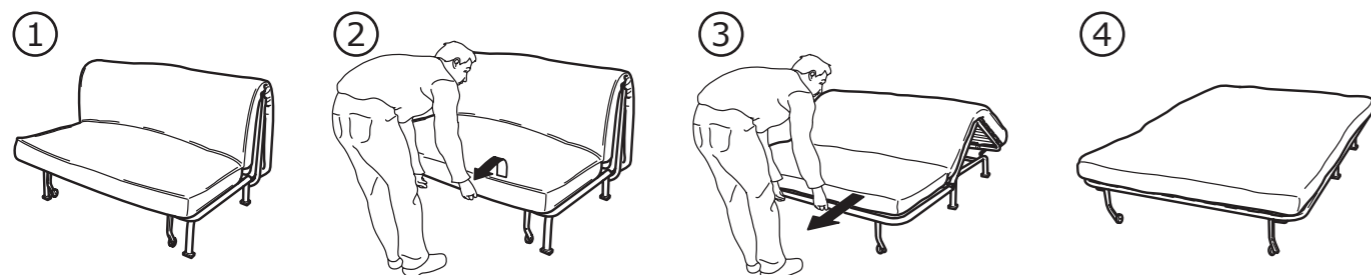

COMO TRANSFORMAR

Bastam apenas alguns segundos para transformar o sofá-cama LYCKSELE numa cama. Retire a capa e puxe o assento. O sofá-cama transforma-se numa confortável cama de casal de 142x190 cm. A poltrona-cama transforma-se numa cama individual de

80x190 cm. Para dobrar a cama, levante a extremidade dos pés o mais possível. Ao voltar a empurrá-la para baixo, a cama dobra-se facilmente, quase sem a sua ajuda, transformando-se novamente num sofá!

COLCHÕES MUITO CÓMODOS

LÖVÁS

Um colchão de espuma de poliuretano firme mas macio, que oferece apoio e conforto ao seu corpo. O colchão tem 10 cm de espessura e uma capa fixa e lavável a seco.

MURBO

A camada superior em espuma de elevada elasticidade adapta-se aos contornos do corpo, permitindo que as costas permaneçam direitas e numa posição mais relaxada. A espuma, de elevada elasticidade, também torna o colchão muito duradouro. A camada inferior é composta por espuma de poliuretano. O colchão tem 10 cm de espessura e uma capa amovível e lavável na máquina.

HÄVET

O látex e a espuma de elevada elasticidade combinam a flexibilidade com a capacidade de adaptação aos contornos do corpo. O látex é um material que melhora a circulação do ar e permite a evaporação natural da humidade. A mistura de materiais torna o colchão flexível e duradouro. A camada superior é composta por látex, e a inferior por espuma de poliuretano de elevada elasticidade. O colchão tem 10 cm de espessura e uma capa amovível e lavável na máquina.

SUVERÄN

Complete o colchão que escolheu com o sobre-colchão SUVERÄN. Protege o sofá-cama conserva-o impecável por mais tempo. Os elásticos nos cantos mantêm o sobre-colchão no lugar. O sobre-colchão pode ser dividido para facilitar a lavagem.

COMPONENTES, TAMANHOS E PREÇOS

Largura x Profundidade em cm	Poltrona-cama 80x188 cm com LÖVÁS colchão	Poltrona-cama 80x188 cm com MURBO colchão	Poltrona-cama 80x188 cm com HÄVET colchão	Capa extra p/poltrona
Completo com colchão e capa				
RANSTA branco	€119	€169	€219	€19
BÅLSTA multicolor	€129	€179	€229	€29
HENÅN bege	€159	€209	€259	€59
HENÅN azul	€159	€209	€259	€59
HENÅN laranja	€159	€209	€259	€59
HENÅN amarelo	€159	€209	€259	€59
HENÅN preto	€159	€209	€259	€59
Apenas colchão	€50	€100	€150	—
SUVERÄN sobre-colchão	€20	€20	€20	
Arrumação p/poltrona-cama 47x55, Alt 20,5 cm	€12,90	—	—	—

Largura x Profundidade em cm	Sofá-cama 140x188 cm com LÖVÁS colchão	Sofá-cama 140x188 cm com MURBO colchão	Sofá-cama 140x188 cm com HÄVET colchão	Capa extra p/ sofá-cama
Completo com colchão e capa				
RANSTA branco	€199	€249	€299	€49
BÅLSTA multicolor	€209	€259	€309	€59
HENÅN bege	€229	€279	€329	€79
HENÅN azul	€229	€279	€329	€79
HENÅN laranja	€229	€279	€329	€79
HENÅN amarelo	€229	€279	€329	€79
HENÅN preto	€229	€279	€329	€79
Apenas colchão	€70	€120	€170	—
SUVERÄN sobre-colchão	€30	€30	€30	
Arrumação p/poltrona-cama 96x55, Alt 20,5 cm	€19,90	—	—	—