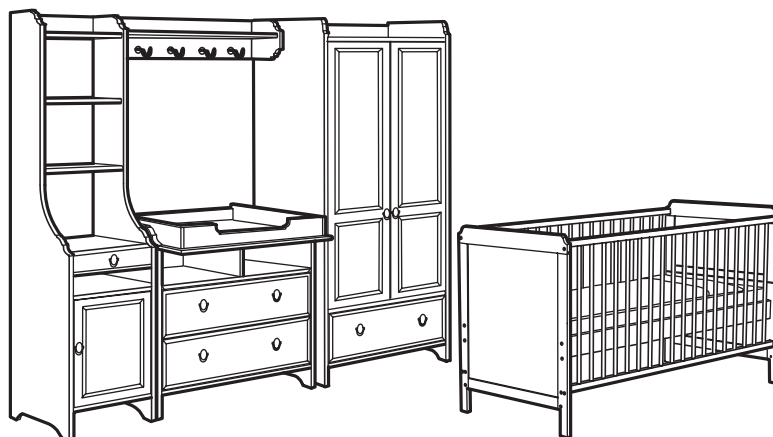

- Estrutura estável e duradoura.
- Espaço entre as barras com um nível óptimo de segurança (a cabeça da criança não fica presa entre as barras, por exemplo).
- Estrados resistentes.
- Rebordos e cantos arredondados.
- Sem componentes pequenos que possam soltar-se ou ser retirados, eliminando o risco de asfixia.
- Estrado arejado para evitar o aparecimento de fungos.
- Tratamento de superfície isento de materiais tóxicos.

As crianças são imprevisíveis: trepam, empoleiram-se e brincam com coisas difíceis de prever. Por isso, use sempre os dispositivos anti-queda que vêm com todos os móveis de arrumação com mais de 60 cm de altura, para fixá-los à parede.

Para uma maior segurança, escolha um berço e um estrado com o mesmo tamanho.

Móveis que crescem com o seu bebé

Os móveis práticos devem ser versáteis. O armário LEKSVIK, por exemplo, é um trocador perfeito, com espaço nas gavetas e nas prateleiras para tudo o que precisa para mudar as fraldas ao seu bebé. E, quando o seu pequenino crescer, LEKSVIK transforma-se facilmente num armário.