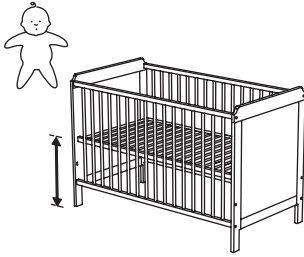

COMO UTILIZAR

O berço pode ser regulado para evitar que a criança se magoe ao tentar entrar e sair da cama sozinha.