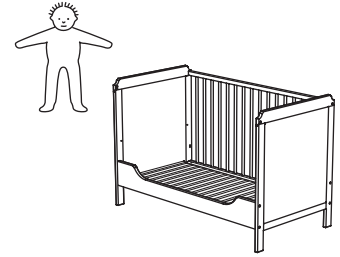

Design and Quality
IKEA of Sweden

COMO UTILIZAR

O berço pode ser regulado para evitar que a criança se magoe ao tentar entrar e sair da cama sozinha.

O estrado do berço pode ser colocado em duas alturas diferentes. Assim, quando a criança começar a deslocar-se sozinha, poderá baixá-lo para facilitar os seus movimentos.

Uma das laterais pode ser desmontada quando a criança for capaz de entrar e sair da cama sozinha.

Inclui kit de conversão.

Cumpra a norma europeia EN 716-1.

COMPONENTES E PREÇOS

Todos os móveis com mais de 60 cm de altura devem ser fixos à parede.

Berço, 60x120 cm. O estrado pode ser montado em duas alturas diferentes. Uma das laterais é desmontável para quando a criança for suficientemente grande para subir/descer da cama. Cumpra a norma europeia EN 716-1.