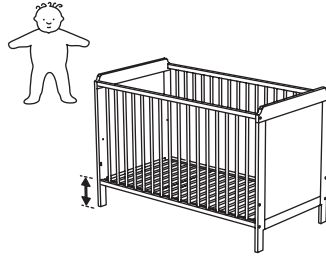

LEKSVIK adapta-se a si e à sua criança. O roupeiro tem prateleiras e varões reguláveis, e é suficientemente fundo para poder conter cabides grandes. Tem também uma prática gaveta para brinquedos. Tem muitas possibilidades para personalizar o interior do seu roupeiro LEKSVIK.

Design and Quality
IKEA of Sweden

COMO UTILIZAR

O berço pode ser regulado para evitar que a criança se magoe ao tentar entrar e sair da cama sozinha.

O estrado do berço pode ser colocado em duas alturas diferentes. Assim, quando a criança começar a deslocar-se sozinha, poderá baixá-lo para facilitar os seus movimentos.