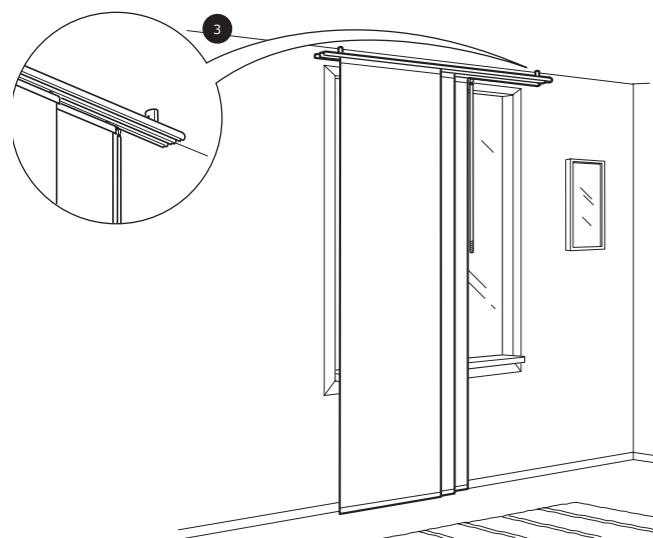

COMBINAÇÕES ATÉ 140CM

CALHA DE MEDIDA STANDARD

MONTAGEM NO TECTO

Montagem no tecto

Também se pode usar como portas deslizantes ou separador de divisões. Largura total 140cm. É fácil cortar à largura desejada.

Lista de compras

KVARTAL calha tripla140cm	800.793.63	€14,95/ud	1ud
KVARTAL ferragem de tecto	300.793.65	€2,99/ud	2uds
KVARTAL calha superior/inferior 60cm	300.793.70	€4,99/ud	3uds
KVARTAL puxador de cortinados 110cm	100.793.66	€3,99/ud	1ud

Esta combinação €39,89 (painéis vendidos em separado).