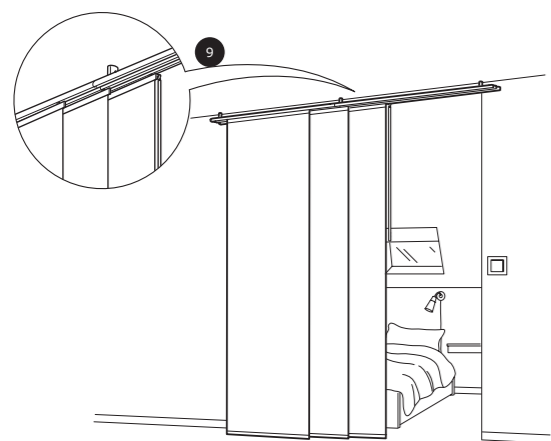

Montagem no tecto

Pode usar-se como porta deslizante. Largura total 280cm. É fácil cortar à largura desejada.

Lista de compras

KVARTAL calha tripla 140cm	800.793.63	€14,95/ud	2uds
KVARTAL ferragem de tecto	300.793.65	€2,99/ud	3uds
KVARTAL calha superior/inferior 60cm	300.793.70	€4,99/ud	3uds
KVARTAL puxador de cortinados 110cm	100.793.66	€3,99/ud	1uds

Esta combinação €57,83 (painéis vendidos sem separado).

COMBINAÇÕES ENTRE 280–420CM

NECESSITA DE 3 CALHAS DE 140 CM. PEÇA DE JUNÇÃO ESTÁ INCLUÍDA