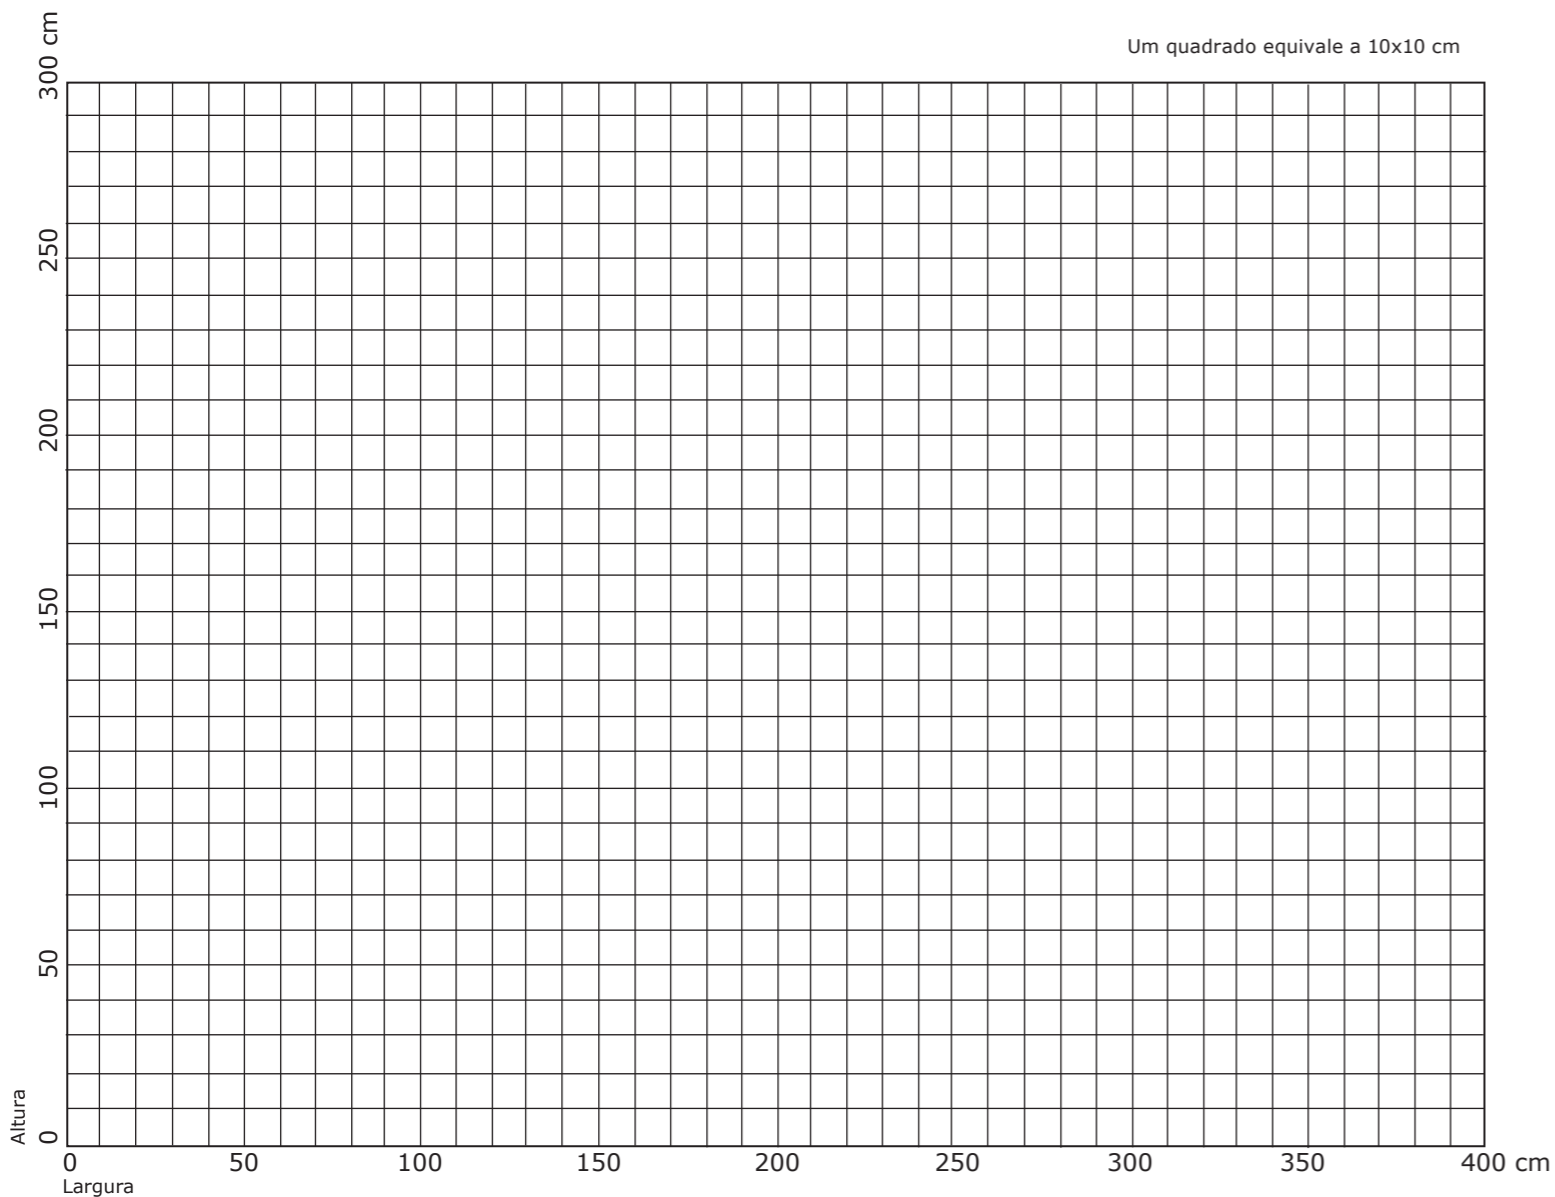

# PLANIFIQUE AQUI A SUA JANELA

Um quadrado equivale a 10x10 cm

- Quantidade
-  \_\_\_\_\_ Uds
  -  \_\_\_\_\_ Uds
  -  \_\_\_\_\_ Uds
  -  \_\_\_\_\_ Uds

- Quantidade
-  \_\_\_\_\_ Uds
  -  \_\_\_\_\_ Uds
  -  \_\_\_\_\_ Uds
  -  \_\_\_\_\_ Uds