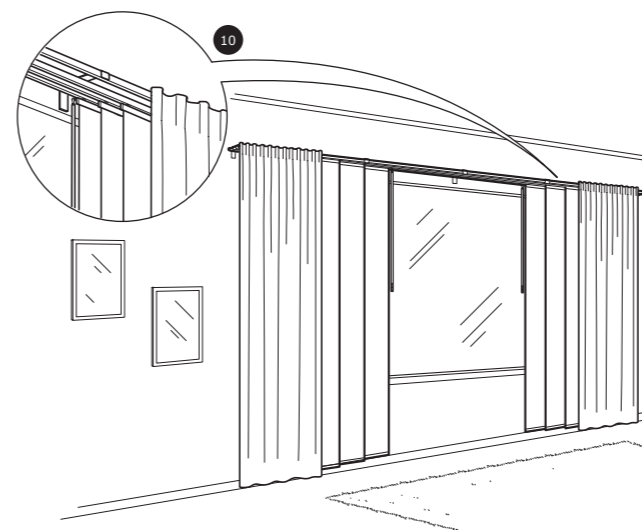

MONTAGEM NA PAREDE

Montagem na parede

Largura total 420cm. É fácil cortar à largura desejada.

Lista de compras

KVARTAL calha tripla 140cm	800.793.63	€14,95/ud	3uds
KVARTAL calha simples 140cm	000.793.62	€6,99/ud	3uds
KVARTAL ferragem de parede 14,5cm	801.646.86	€3,99/ud	4uds
KVARTAL calha superior/inferior 60cm	300.793.70	€4,99/ud	6uds
KVARTAL puxador de cortinados 110cm	100.793.66	€3,99/ud	2uds
RIKTIG gancho/argola/pinça	001.541.44	€4,99/ud	1ud

Esta combinação €128,68 (cortinados e painéis vendidos em separado).

Utilize cortinados com fita de franzir, presilhas ocultas ou argolas na parte superior.