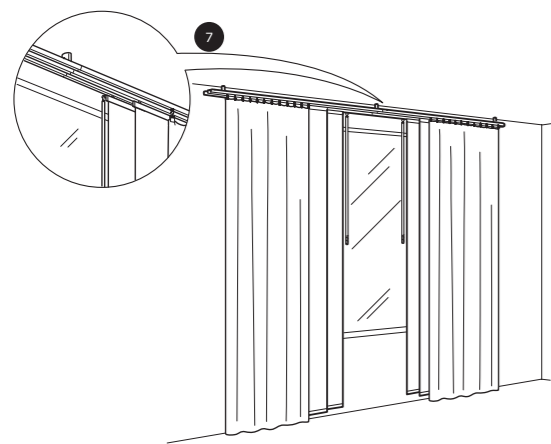

COMBINAÇÕES ENTRE 140–280CM

NECESSITA DE 2 CALHAS DE 140 CM. PEÇA DE JUNÇÃO ESTÁ INCLUÍDA

MONTAGEM NO TECTO

Montagem no tecto

Largura total 280cm. É fácil cortar à largura desejada.

Lista de compras

KVARTAL calha tripla 140cm	800.793.63	€14,95/ud	2uds
KVARTAL ferragem de tecto	300.793.65	€2,99/ud	3uds
KVARTAL calha superior/inferior 60cm	300.793.70	€4,99/ud	4uds
KVARTAL puxador de cortinados 110cm	100.793.66	€3,99/ud	2uds
RIKTIG gancho/argola/pinça	001.541.44	€4,99/ud	1ud

Esta combinação €71,80 (cortinados e painéis vendidos em separado).

Utilize cortinados com fita de franzir, presilhas ocultas ou argolas na parte superior.