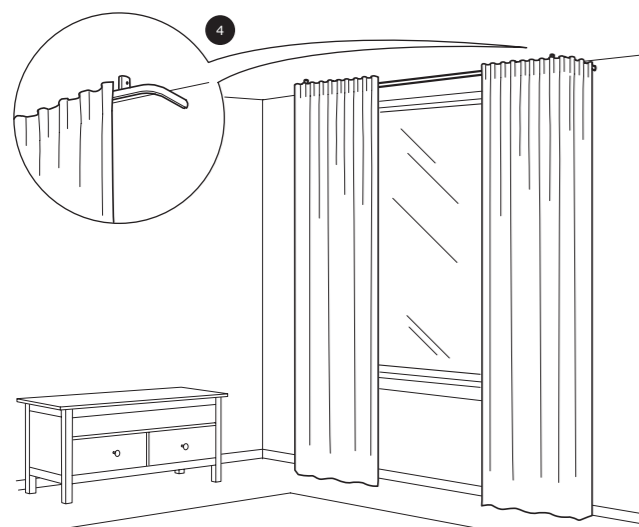

Montagem no tecto

Largura total 169cm (peças de esquina incluídas). É fácil cortar à largura desejada.

Lista de compras

KVARTAL calha simples 140cm	000.793.62	€6,99/ud	1ud
KVARTAL peça de esquina	700.793.68	€3,99/ud	2uds
KVARTAL ferragem de tecto	300.793.65	€2,99/ud	2uds
RIKTIG gancho/argola/pinça	001.541.44	€4,99/ud	1ud

Esta combinação €25,94 (cortinados vendidos em separado). Utilize cortinados com fita de franzir, presilhas ocultas ou argolas na parte superior.