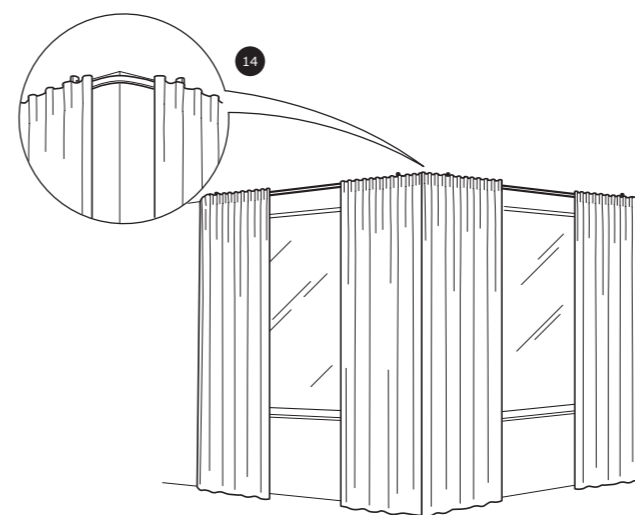

COMBINAÇÕES PARA SOLUÇÕES DE ESQUINA

MONTAGEM NO TECTO

Montagem no tecto

Largura total (incluindo as peças de esquina) lateral esquerda 169cm, lateral direita 169cm. É fácil cortar à largura desejada.

Lista de compras

KVARTAL calha simples 140cm	000.793.62	€6,99/ud	2uds
KVARTAL peça de esquina	700.793.68	€3,99/ud	3uds
KVARTAL ferragem de tecto	300.793.65	€2,99/ud	4uds
RIKTIG argola/gancho/pinça	001.541.44	€4,99/ud	2uds

Esta combinação €47,89 (cortinados vendidos em separado). Utilize cortinados com fita de franzir, presilhas ocultas ou argolas na parte superior.

COMBINAÇÕES PARA JANELAS GRANDES

MONTAGEM NO TECTO