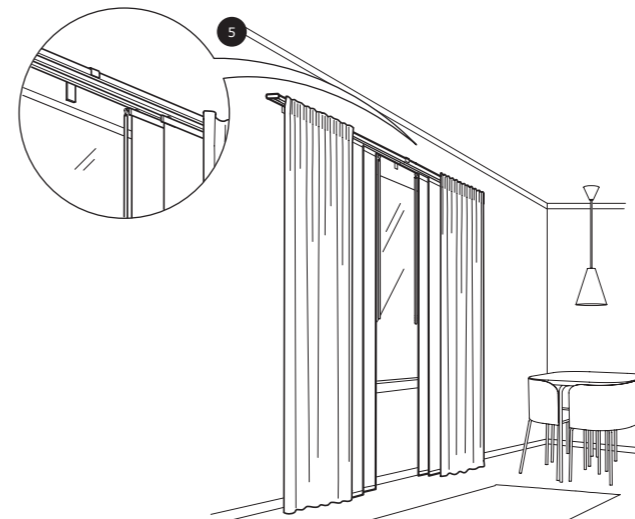

MONTAGEM NA PAREDE

Montagem na parede

Se quiser que os painéis e cortinados tenham uma abertura ampla, utilize ferragens de parede com 14,5cm. Largura total 280cm. É fácil cortar à largura desejada.

Lista de compras

KVARTAL calha tripla 140cm	800.793.63	€14,95/ud	2uds
KVARTAL ferragem de parede 7cm	601.646.87	€2,99/ud	3uds
KVARTAL calha superior/inferior 60cm	300.793.70	€4,99/ud	4uds
KVARTAL puxador de cortinados 110cm	100.793.66	€3,99/ud	2uds
RIKTIG gancho/argola/pinça	001.541.44	€4,99/ud	1ud

Esta combinação €71,80 (cortinados e painéis vendidos em separado).

Utilize cortinados com fita de franzir, presilhas ocultas ou argolas na parte superior.