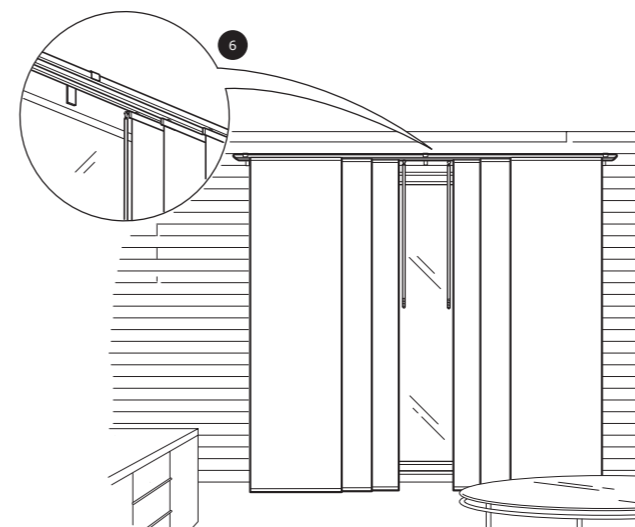

Montagem na parede

Também se pode usar à frente de uma janela. Se quiser que os painéis e cortinados tenham uma abertura ampla, utilize ferragens de parede com 14,5cm. Largura total 280cm. É fácil cortar à largura desejada.

Lista de compras

KVARTAL calha tripla 140cm	800.793.63	€14,95/ud	2uds
KVARTAL ferragem de parede 7cm	601.646.87	€2,99/ud	3uds
KVARTAL calha superior/Inferior 60cm	300.793.70	€4,99/ud	6uds
KVARTAL puxador de cortinados 110cm	100.793.66	€3,99/ud	2uds

Esta combinação €76,79 (painéis vendidos em separado).