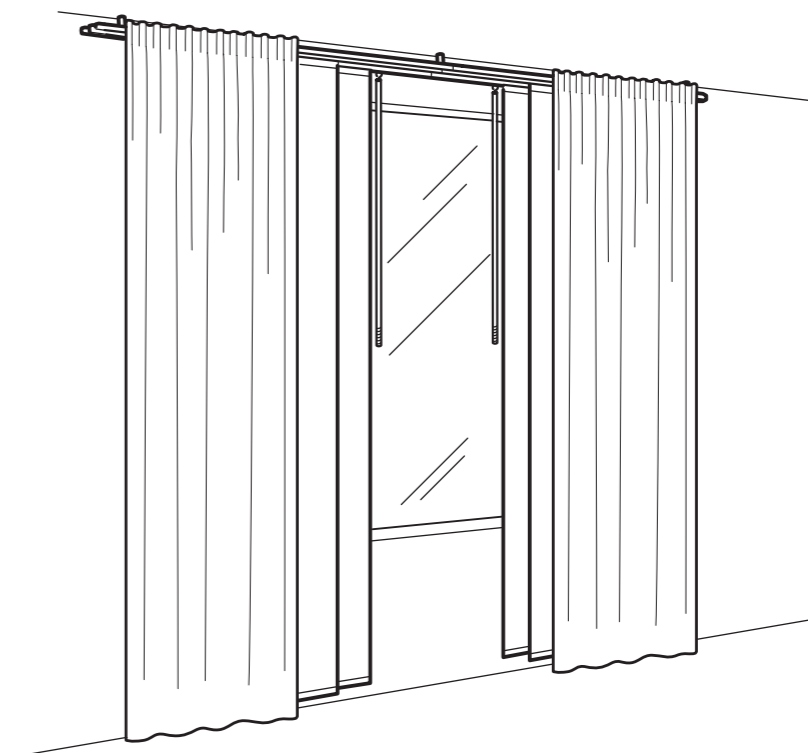

**MANUTENÇÃO E LIMPEZA**  
 Limpar com um pano húmido e depois secar com um pano limpo e seco.

**Kvartal fica onde você quiser!**

O sistema para pendurar cortinados KVARTAL é muito versátil para criar soluções com cortinados e painéis. Pode ser montado na parede ou no tecto, decorar janelas ou dividir ambientes. Pode estender os varões tanto quanto desejar, cortar à sua medida, colocar ao redor de uma esquina ou decorar janelas grandes. Para além disso, ainda permite jogar com luz e cores com soluções até 6 camadas de painéis.