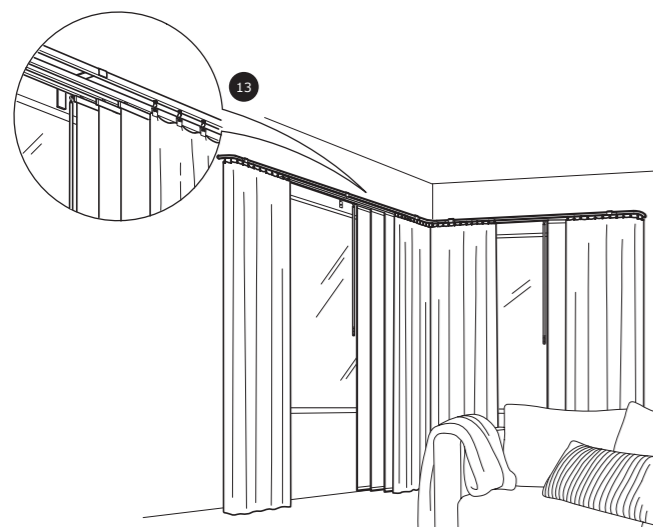

Montagem na parede

Largura total (incluindo as peças de esquina) lateral esquerda 309cm, lateral direita 169cm. É fácil cortar à largura desejada.

Lista de compras

KVARTAL calha tripla, 140cm	800.793.63	€14,95/ud	2uds
KVARTAL peça esquina	700.793.68	€3,99/ud	3uds
KVARTAL calha simples 140cm	000.793.62	€6,99/ud	4uds
KVARTAL ferragem de parede 14,5cm	801.646.86	€3,99/ud	5uds
KVARTAL calha superior/inferior 60cm	300.793.70	€4,99/ud	4uds
KVARTAL puxador de cortinados 110cm	100.793.66	€3,99/ud	2uds
RIKTIG argola/gancho/pinça	001.541.44	€4,99/ud	2uds

Esta combinação €127,70 (cortinados e painéis vendidos em separado). Utilize cortinados com fita de franzir, presilhas ocultas ou argolas na parte superior.

COMBINAÇÕES ENTRE 140–280CM

NECESSITA DE 2 CALHAS DE 140 CM. PEÇA DE JUNÇÃO ESTÁ INCLUÍDA