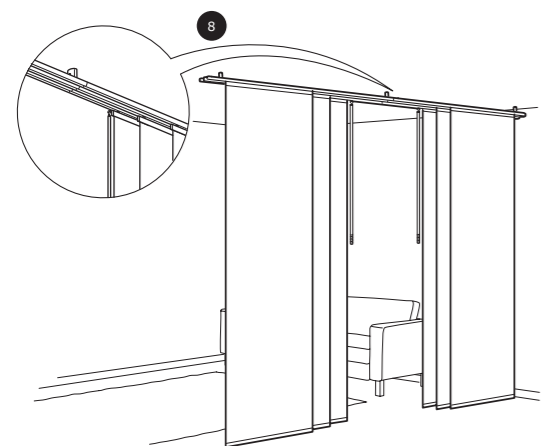

Montagem no tecto

Também se pode usar como portas deslizantes para separar divisões. Largura total 280cm. É fácil cortar à largura desejada.

Lista de compras

KVARTAL calha tripla 140cm	800.793.63	€14,95/ud	2uds
KVARTAL ferragem de tecto	300.793.65	€2,99/ud	3uds
KVARTAL calha superior/inferior 60cm	300.793.70	€4,99/ud	6uds
KVARTAL puxador de cortinados 110cm	100.793.66	€3,99/ud	2uds

Esta combinação €76,79 (painéis vendidos em separado).