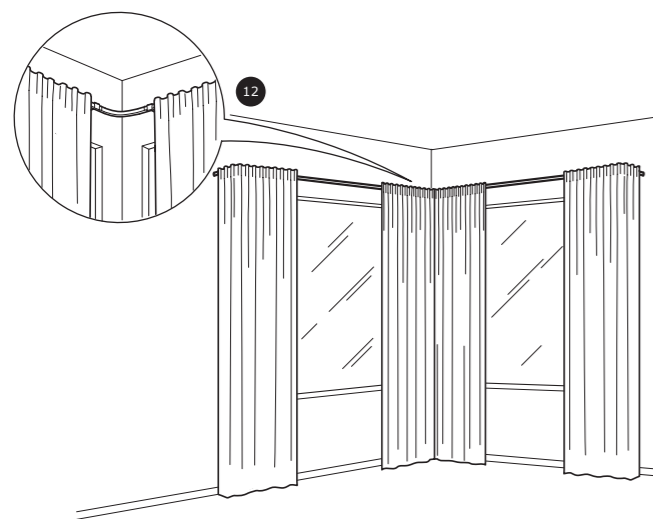

COMBINAÇÕES PARA SOLUÇÕES DE ESQUINA

MONTAGEM NA PAREDE

Montagem na parede

Largura total (incluindo as peças de esquina) lateral esquerda 169cm, lateral direita 169cm. É fácil cortar à largura desejada.

Lista de compras

KVARTAL calha simples 140cm	000.793.62	€6,99/ud	2uds
KVARTAL peça de esquina	700.793.68	€3,99/ud	3uds
KVARTAL ferragem de parede 14,5cm	801.646.86	€3,99/ud	4uds
RIKTIG argola/gancho/pinça	001.541.44	€4,99/ud	2uds

Esta combinação €51,89 (cortinados vendidos em separado). Utilize cortinados com fita de franzir, presilhas ocultas ou argolas na parte superior.