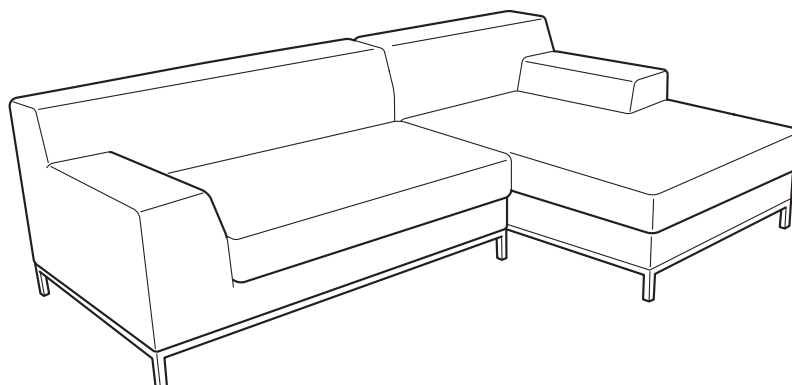

KRAMFORS

DESIGN:

Mia Gammelgaard

MODELOS:

Repousa-pés
Chaise-longue à direita
Chaise-longue à esquerda
Sofá 2 lugares direita
Sofá 2 lugares esquerda
Sofá 2 lugares
Sofá 3 lugares

Capa amovível

Escolha de capa

Esta combinação é composta por um sofá de 2 lugares com apoio de braço à esquerda e uma chaise-longue com apoio de braço à direita.

O sofá para mobilar toda a sala

KRAMFORS é muito mais do que um sofá! Pode usar o repousa-pés como mesa ou assento extra, combinar a chaise-longue com um sofá de 2 lugares para criar um cantinho acolhedor, ou assentos suficientes para toda a família e amigos. Pode escolher entre capas fixas em pele, duradouras e fáceis de limpar, e capas em tecido amovíveis que podem ser limpas a seco.

Estique-se e relaxe

Pode ocupar à vontade o sofá KRAMFORS, sem se sentir culpado. Tem muito espaço para se esticar e relaxar. Escolha um sofá de 2 lugares com um apoio de braços e combine-o com uma chaise-longue, para ter um sumptuoso sofá de canto. Se preferir um sofá de 4 lugares, basta combinar dois sofás de 2 lugares com um apoio de braços do lado esquerdo e direito, respectivamente. Pode escolher a combinação de acordo com o seu espaço, a sua família e o seu estilo de vida. Inclui todas as ferragens de ligação necessárias.