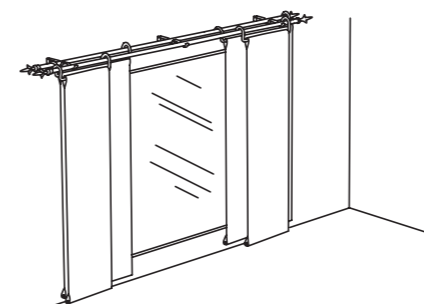

Os suportes e pesos para painéis são extensíveis e servem para a maioria dos painéis entre 40 e 60 cm de largura. Também servem para os nossos cortinados com bainha com 45 cm de largura. Esta combinação (não inclui preço dos cortinados) **€23,68**

2 varões 120-210 cm
2 pares de terminais modelo Index Lilja
2 pares ferragens duplas de parede
4 suportes e pesos para painéis 40-60 cm