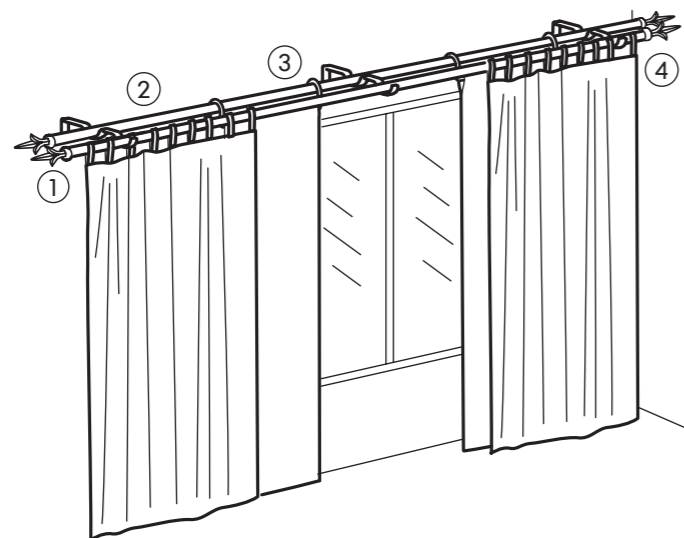

Segue as linhas e os ângulos rectos
INDEX é um sistema que inclui varões extensíveis em vários tamanhos e uma peça de canto. Assim, é mais fácil regular INDEX para se adaptar aos cantos da divisão e ao tamanho das janelas ou varandas.

Ajuda para pendurar painéis

Os suportes e pesos para painéis INDEX permitem pendurá-los facilmente. E também garantem que os painéis se mantêm direitos. Ambos são extensíveis e servem para painéis de 40 a 60 cm de largura, quer escolha os nossos painéis já prontos ou os faça você mesmo.

COMBINAÇÕES

1. Meça a janela para saber qual o comprimento de varão necessário. Regra geral, há que deixar 10–15 cm de varão de cada lado.

2. Escolha um varão ou dois dependendo se quer pendurar uma ou duas camadas de cortinados. Depois, escolha as ferragens de parede e terminais.

INFORMAÇÃO IMPORTANTE

1. Cada embalagem contém dois varões de diâmetro diferente. O varão mais fino é introduzido no mais grosso para criar um varão extensível. A argola de plástico incluída proporciona a estabilidade necessária e ajuda a manter o varão direito.