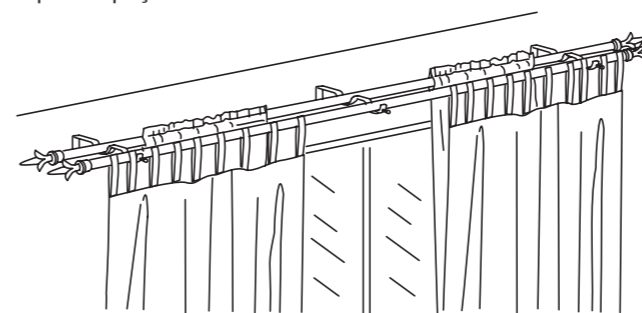

Escolha varões de cortinado duplos para combinar cortinados duplos como quiser. Isto oferece maior flexibilidade para decorar e para decidir que quantidade de luz quer que entre na divisão. Esta combinação (não inclui preço dos cortinados) **€15,80**

2 varões 120-210 cm
2 pares ferragens duplas de parede
2 pares de terminais modelo Index Lilja