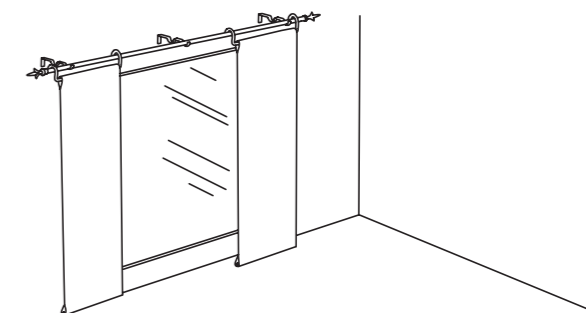

Decore a sua janela com painéis. Se utilizar os suportes e os pesos para painéis, estes terão sempre um cair direito. Esta combinação (não inclui preço dos cortinados) **€9,87**

1 varão de parede 120-210 cm
1 par de terminais modelo Index Lilja
2 suportes e pesos para painéis 40-60 cm
1 par de ferragens de parede