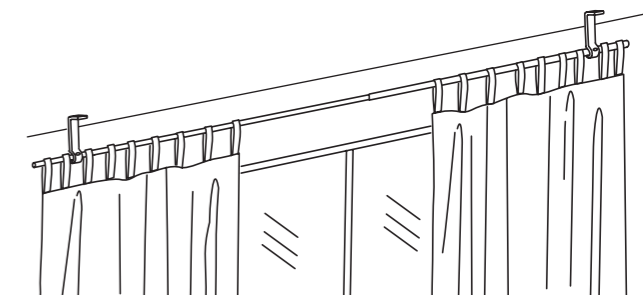

Ideal se quiser pendurar o cortinado directamente no tecto! As ferragens para pendurar cortinados simples à parede também podem ser fixas ao tecto. Isto significa que pode pendurar cortinados mesmo em “lugares impossíveis”. Esta combinação (não inclui preço dos cortinados) **€5,93**

1 par de ferragens de parede
1 varão 120-210 cm
1 par de terminais modelo Index Lilja