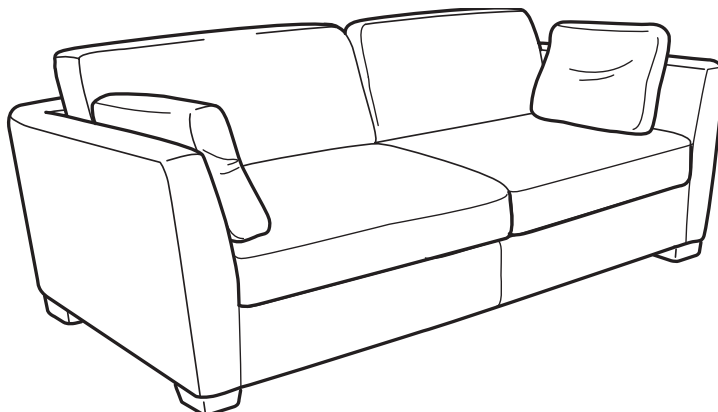

IKEA STOCKHOLM GAMA DE SOFÁS

DESIGN:

Tord Björklund
Niels Gammelgaard

MODELOS:

Pufe
Poltrona
Poltrona 1 e ½ lugar
Sofá de pele 3 lugares
Sofá de tecido 3 e ½ lugares

Capa amovível

Escolha de capa

Pele genuína

Capa lavável

Limpeza a seco

O sofá e as poltronas de tecido da gama IKEA STOCKHOLM são entregues com capas, mas estas podem ser retiradas para lavar ou para mudar por uma nova, quando quiser variar.

Disponível por encomenda

Mais informação no folheto de garantias

Este sofá de 3 ½ lugares com capa RÖSTÅNGA branco

€999

Grande qualidade

Com a gama de sofás IKEA STOCKHOLM consegue uma boa relação qualidade/preço. Os sofás e as poltronas têm tamanhos generosos e capas em pele, resistentes e fáceis de limpar, ou em tecido, amovíveis e laváveis. E as almofadas de encosto e os apoios de braço são acolchoados, para se recostar com todo o conforto. Examinámos todos os pormenores para lhe oferecer a melhor qualidade, a um preço imbatível, claro, como sempre!

Já pode parar de sonhar

Sonha com um sofá generoso onde se possa enroscar? Nós sonhámos, por isso criámos a gama de sofás IKEA STOCKHOLM. As penas de aves de capoeira e a espuma de grande elasticidade permitem que o sofá de tecido ofereça um apoio excelente, ao mesmo tempo que é suave. Pode retirar e lavar as capas de tecido. Para o sofá de pele, usámos pele tingida, duradoura e fácil de limpar. Ambos os sofás têm apoios de braço e encosto com acolchoado extra, para serem ainda mais confortáveis. Tudo isto a um preço de sonho!