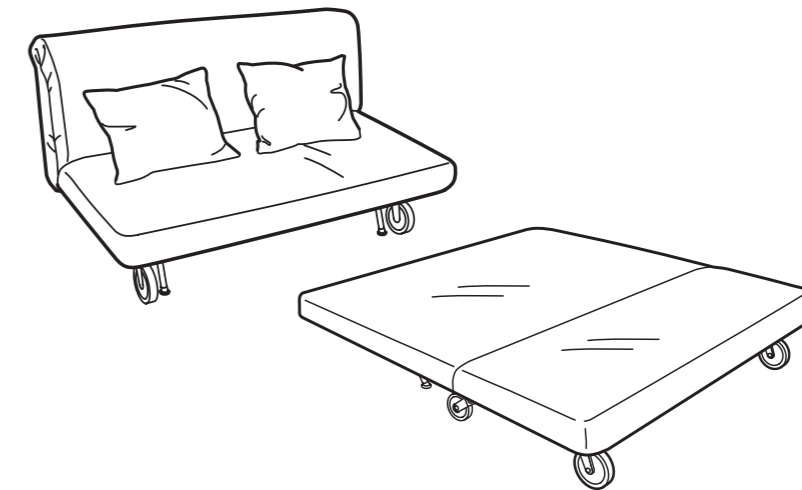

IKEA PS

DESIGN:
Chris Martin/
Thomas Sandell

MODELOS:
Sofá-cama
Poltrona-cama

Capa amovível

Escolha de capa

Capa lavável

Leve hoje mesmo

A escolha ideal para os dorminhocos

IKEA PS, sofá-cama, é um bonito sofá e uma confortável cama. O design inteligente faz com que seja fácil e rápido transformá-lo numa cama. Basta puxar a extremidade dos pés na sua direcção até a superfície ficar direita para ficar com uma cama dupla. Muito agradável quando começa a ficar com sono. Também pode escolher entre três colchões diferentes e capas amovíveis e laváveis. Assim, conseguirá o sofá-cama com que sempre sonhou.

COMO TRANSFORMAR

O sofá-cama IKEA PS é fácil de abrir e fechar. Quando o quiser usar como cama, basta puxar a extremidade dos pés para a frente até a superfície ficar direita, para ter uma cama dupla de 160x205 cm. Rápido e confortável para convidados ensonados

MURBO

A camada superior em espuma de grande elasticidade adapta-se aos contornos do corpo, permitindo que as costas permaneçam direitas enquanto dorme e que o corpo relaxe. A espuma de grande elasticidade também torna o colchão mais duradouro. A camada inferior é em espuma de poliuretano. O colchão tem 10 cm de espessura e capa amovível lavável na máquina.