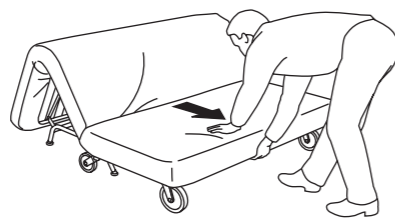

COMO TRANSFORMAR

O sofá-cama IKEA PS é fácil de abrir e fechar. Quando o quiser usar como cama, basta puxar a extremidade dos pés para a frente até a superfície ficar direita, para ter uma cama dupla de 160x205 cm. Rápido e confortável para convidados ensonados

- ou anfitriões cansados. Assim, é fácil ter convidados a passar a noite em sua casa! Para voltar a transformar a cama em sofá, empurre ambas as partes até os rodízios ficarem um pouco acima do chão.

COMPONENTES, TAMANHOS E PREÇOS

Larg. x Prof. x Alt. cm	Poltrona-cama 80x111x86 cm com LÖVÅS colchão 80x205	Poltrona-cama 80x111x86 cm com MURBO colchão 80x205	Poltrona-cama 80x111x86 cm com HÄVET colchão 80x205	Sofá-cama 163x111x86 cm com LÖVÅS colchão 160x205	Sofá-cama 163x111x86 cm com MURBO colchão 160x205	Sofá-cama 163x111x86 cm com HÄVET colchão 160x205
Medidas cama cm						
Completo com colchão e capa						
BODEN azul escuro	€169	€219	€269	€279	€349	€399
BESSINGE preto/branco	—	—	—	€279	€349	€399
ROMA amarelo	—	—	—	€309	€379	€429
ROMA bege	€189	€239	€289	€309	€379	€429
ROMA verde claro	—	—	—	€309	€379	€429
ROMA vermelho	€189	€239	€289	€309	€379	€429
Apenas sobre-colchão SUVERÄN	€20	€20	€20	€30	€30	€30
Apenas colchão	€50	€100	€150	€90	€160	€210

COLCHÕES MUITO CÓMODOS

LÖVÅS

Um colchão firme e suave, de espuma de poliuretano, que oferece uma boa superfície de apoio e conforto ao seu corpo. O colchão tem 10 cm de espessura e uma capa amovível, de limpeza a seco.

MURBO

A camada superior em espuma de grande elasticidade adapta-se aos contornos do corpo, permitindo que as costas permaneçam direitas enquanto dorme e que o corpo relaxe. A espuma de grande elasticidade também torna o colchão mais duradouro. A camada inferior é em espuma de poliuretano. O colchão tem 10 cm de espessura e capa amovível lavável na máquina.

HÄVET

O látex e a espuma de grande elasticidade combinam a flexibilidade com a capacidade de adaptação aos contornos do corpo. O látex é um material que melhora a circulação do ar e permite a evaporação natural da humidade. A mistura de materiais torna o colchão flexível e duradouro. A camada superior é composta por látex, e a inferior por espuma de poliuretano de grande elasticidade. O colchão tem 10 cm de espessura e uma capa amovível e lavável na máquina.

SUVERÄN

Complete o colchão escolhido com o sobre-colchão SUVERÄN. Protege o sofá-cama e conserva-o impecável durante mais tempo. Tem elásticos nos cantos para não se mover. Os sobre-colchões de 120 cm de largura podem ser separados para facilitar a lavagem na máquina.

	Capa extra Poltrona-cama	Capa extra Sofá-cama
Completo com colchão e capa		
BODEN azul escuro	€39	€69
BESSINGE preto/branco	—	€69
ROMA amarelo	—	€99
ROMA bege	€59	€99
ROMA verde claro	—	€99
ROMA vermelho	€59	€99

- BODEN: tecido de ganga de algodão. Lavável na máquina a 40°C.
- BESSINGE: tecido de algodão com riscas. Lavável na máquina a 40°C.
- ROMA: sarja de algodão tingida em fio. Lavável na máquina a 40°C.