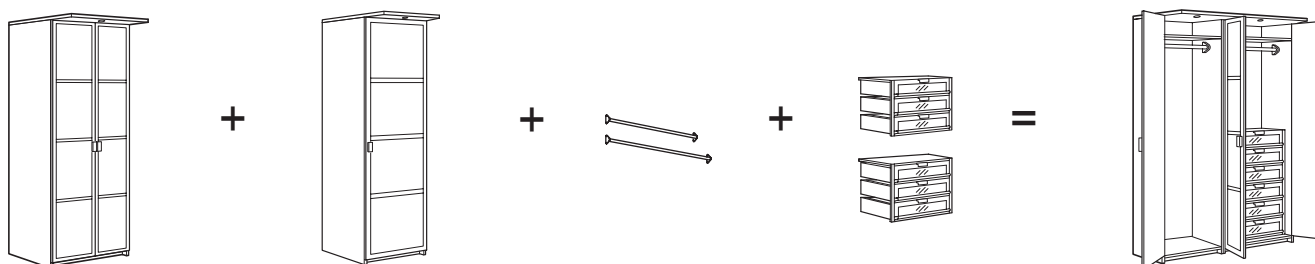

HOPEN COMO CONSTRUIR

1. Primeiro, pense nas suas necessidades de arrumação. O que quer guardar e quanto ocupa: roupa, sapatos, roupa de casa, etc.
2. Depois, combine as diferentes estruturas, portas, frentes de gaveta, cómodas e prateleiras que precisar. Escolha entre uma superfície lisa e elegante ou decore as porta com as ripas decorativas incluídas.

3. Escolha os organizadores de interior que necessitar: cestos metálicos, varões, etc. Todos da gama KOMPLEMENT.
4. Escolha a iluminação adequada. Uma boa iluminação dá vida ao seu roupeiro e torna mais fácil encontrar o que procura.

HOPEN COMPONENTES E PREÇOS

(Largura x Profundidade x Altura)

	Nº DE ARTIGO	PREÇO	QTD./ TOTAL
Roupeiro 80x60x237 cm, com porta, inclui 1 prateleira.			
Castanho com			
Espelho	198.422.42	€190	
Vidro fosco	898.114.21	€210	

Roupeiro 60x60x237 cm, com porta, inclui 1 prateleira.			
Castanho com			
Vidro fosco	298.114.24	€170	

Roupeiro de canto 118/118x60x237 cm, com porta, inclui 2 prateleiras e 1 varão.			
Castanho com			
Espelho	798.422.44	€310	
Vidro fosco	598.114.27	€330	

Prateleira 60 cm, 2uds			
Castanho	400.644.86	€13	

Prateleira 80 cm, 2uds			
Castanho	600.644.85	€16	

Cómoda, 60x48x71 cm.			
Castanho/vidro fosco	300.886.71	€109	

Cómoda, 80x48x71 cm.			
Castanho/vidro fosco	200.646.99	€129	

KOMPLEMENT varão, cinzento.			
60 cm	100.148.98	€3,50	
80 cm	900.148.99	€4	

KOMPLEMENT cesto metálico, cinzento.			
60x58 cm	701.067.91	€7	
80x58 cm	501.067.92	€8	

KOMPLEMENT caixas, conjunto de 6.			
Branco	900.505.90	€8	
Preto	901.225.87	€8	

KOMPLEMENT cesto, branco, conjunto de 3.			
30x34 cm	501.079.75	€33	

KOMPLEMENT caixas, conjunto de 4.			
23x35 cm	101.181.55	€10	

KOMPLEMENT cabide multiusos, branco.			
43x85 cm	701.089.12	€5	

KOMPLEMENT arrumação, com compartimentos textil/branco.			
46x56 cm	801.079.74	€15	

HOPEN projector.			
Preto	101.157.98	€12,95