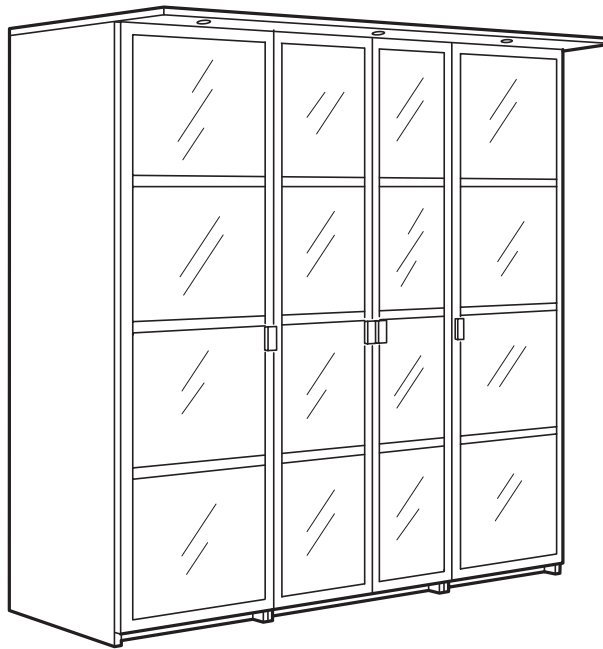

## SEGURANÇA:

Este móvel deve fixar-se à parede com o dispositivo que vem incluído. Os diferentes materiais de parede requerem ferragens diferentes. Utilize as ferragens que melhor se adaptam à parede. Montagem: Altura mínima de tecto: 237 cm. São necessárias duas pessoas para montar este artigo.

**HOPEN** é um sistema de roupeiros que soluciona todas as suas necessidades. Escolha a largura e o material que mais gostar. Com um roupeiro de canto, pode aproveitar o espaço ao máximo. E, se lhe acrescentar um prático sistema de iluminação, encontrará rapidamente o que procura.

Quer um roupeiro bonito por fora e por dentro? Com o roupeiro HOPEN, não só mantém a sua roupa e sapatos em ordem, como, graças aos organizadores de interior KOMPLEMENT, para 60 e 80 cm, e à cómoda da mesma gama, o interior é tão bonito como o exterior.