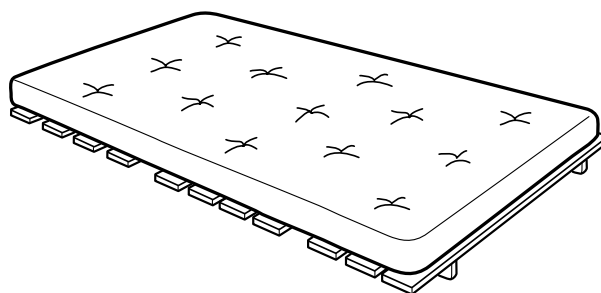

GRANKULLA FUTON

MODELOS:

Poltrona futon
Sofá futon

Capa amovível

Escolha de capa

Capa lavável

GRANKULLA vem desmontado.

Leve hoje mesmo

Este futon (cama 140x200)
com MASSUM colchão

€127,92

O encosto e pé do futon **GRANKULLA** são reguláveis, permitindo-lhe mudar de posição quando se quiser sentar, relaxar ou deitar. Muito prático se quiser que um espaço pequeno funcione de modos diferentes. Pode escolher entre dois colchões e diferentes capas amovíveis e laváveis. Também há um banco disponível a condizer. Use-o para arrumação, como mesa de apoio ou cadeira. A estrutura do futon e do banco são em madeira sem acabamento, para poder tratar com velatura, verniz ou tinta, como preferir.