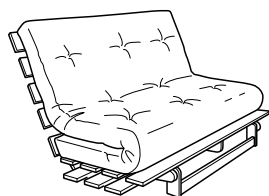

GRANKULLA COMO TRANSFORMAR

1

2