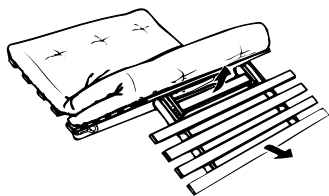

www.IKEA.pt – ideias e inspiração que o ajudam a organizar melhor a sua vida!

GRANKULLA COMO TRANSFORMAR

1

2

3

4

Pode transformar rapidamente o futon GRANKULLA em cama ou chaise-longue. Para transformá-lo numa cama extra, puxe a trave frontal para a frente, dobre o encosto para trás e encolha a perna de apoio. O futon poltrona transforma-se numa cama individual de 70x200 cm; o futon sofá transforma-se