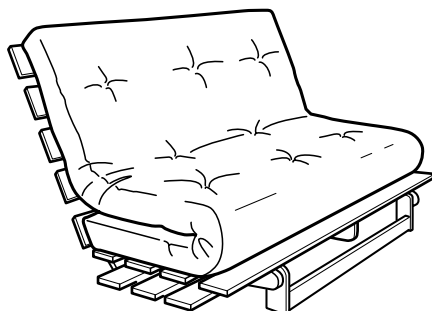

GRANKULLA FUTON

MODELOS:

Poltrona futon
Sofá futon

Capa amovível

Escolha de capa

Capa lavável

GRANKULLA vem desmontado.

Leve hoje mesmo

Este futon (cama 140x200)
com MASSUM colchão

€127,92

O encosto e pé do futon **GRANKULLA** são reguláveis, permitindo-lhe mudar de posição quando se quiser sentar, relaxar ou deitar. Muito prático se quiser que um espaço pequeno funcione de modos diferentes. Pode escolher entre dois colchões e diferentes capas amovíveis e laváveis. Também há um banco disponível a condizer. Use-o para arrumação, como mesa de apoio ou cadeira. A estrutura do futon e do banco são em madeira sem acabamento, para poder tratar com velatura, verniz ou tinta, como preferir.

Firme ou mole?

Escolha o grau de firmeza do seu futon **GRANKULLA**, escolhendo o colchão que preferir. Se preferir um apoio firme, o colchão de 9 cm de espessura **MASSUM** é a melhor opção. Se gostar de um colchão mais suave, **MUNKARP**, com 17 cm de espessura, é de firmeza média. Ambos os colchões são leves e fáceis de dobrar, e são revestidos de algodão acolchoado, para manter o enchimento no lugar.