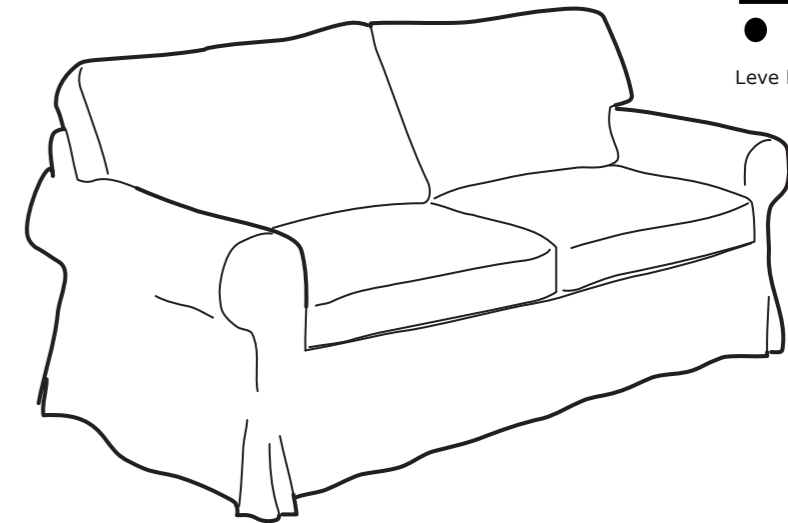

- BLEKINGE: sarja resistente pré-lavada. Lavar na máquina a 60°C.
- BYVIK: tecido de algodão com padrão floral. Lavar na máquina na 40°C.
- FRÖTUNA: tecido de algodão com padrão floral. Lavar na máquina na 40°C.
- HOVBY: tecido de algodão com padrão floral. Lavar na máquina na 40°C.
- IDEMO: sarja de algodão resistente. Lavar na máquina a 60°C.
- KAREBY: tecido de algodão tecido com padrão de riscas. Lavar na máquina a 60°C.
- KLINTBO: tecido de algodão com padrão estampado. Lavar na máquina na 40°C.
- RUDA: tecido de algodão tecido com padrão axadrezado. Lavar na máquina a 60°C.
- SIMRIS: tecido de algodão tecido com padrão de riscas. Lavar na máquina a 60°C.
- SVANBY: suave tecido de algodão/linho/poliéster com um acabamentoo ligeiramente brilhante. Limpeza a seco.
- SÄGMYRA: tecido mescla de viscose/linho/poliéster. Limpeza a seco.

EKTORP

Leve hoje mesmo

MODELOS:

Poltrona
Chaise-longue
Sofá 2 lugares
Sofá 3 lugares
Sofá-cama 3 lugares
Sofá de canto 2+2
Sofá de canto 2+2 incl.
Mecanismo de cama com caixa de arrumação e protector de colchão

Capa amovível

Escolha de capa

Capa lavável

Capa lavável

Limpeza a seco

Mais informação no folheto de garantias

Adapta-se aos seus gostos e necessidades

EKTORP é uma gama de sofás que lhe oferece muitas opções, quer esteja à procura de uma poltrona confortável, ou de sofás para mobilizar toda a sala. Pode combinar facilmente as diferentes capas para um toque pessoal. Tivemos em conta os pormenores práticos, como as capas laváveis e as almofadas de encosto reversíveis, para poder usar EKTORP durante muito tempo.

Detalhes para desfrutar, dia após dia

EKTORP tem almofadas de assento fofas que seguem os contornos do seu corpo. Também oferecem um bom apoio às suas costas e são suficientemente fortes para usar dia após dia. Um detalhe simples, mas inteligente, é o facto das capas das almofadas de encosto serem reversíveis, mantendo-se impecáveis durante mais tempo. Também pode tirar e lavar as capas sempre que for necessário. Para garantir que EKTORP irá suportar as exigências do dia-a-dia, tivemos uma atenção especial com detalhes importantes, como costuras resistentes e capas duradouras. Assim, poderá desfrutar do seu EKTORP por mais tempo!

Combinam na perfeição

EKTORP oferece-lhe sofás com diferentes tamanhos e que se adaptam a diferentes situações – tudo, desde uma poltrona a um sofá-cama de canto. Assim, poderá sempre encontrar algo que vá ao encontro das suas necessidades. Temos ainda uma grande variedade de capas a con-dizer. Misture e combine as diferentes cores e padrões, para criar um estilo harmonioso e pessoal.

Design and Quality
IKEA of Sweden

Alguns dos produtos aqui apresentados podem não estar disponíveis na loja. Contacte os colaboradores de vendas ou vá a www.IKEA.pt para mais informações. Para mais informações sobre o produto, veja na etiqueta de artigo e na Internet. Todos os módulos necessitam de montagem.