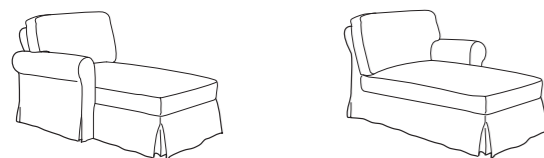

Combinam na perfeição

EKTORP oferece-lhe sofás com diferentes tamanhos e que se adaptam a diferentes situações – tudo, desde uma poltrona a um sofá-cama de canto. Assim, poderá sempre encontrar algo que vá ao encontro das suas necessidades. Temos ainda uma grande variedade de capas a con-dizer. Misture e combine as diferentes cores e padrões, para criar um estilo harmonioso e pessoal.

COMO TRANSFORMAR

Pode transformar facilmente o sofá-cama EKTORP PIXBO numa cama de dois lugares. Retire as almofadas e baixe a frente. Utilize a tira para levantar a cama e, ao mesmo tempo, puxá-la para fora.

Verifique se forma um ângulo com mais de 90°. Apoie os pés da cama no chão, e já está!

Pode transformar o sofá de canto numa cama, complementando-o com o nosso mecanismo de cama, que vem completo com um protector de colchão e caixa de arrumação. Na altura de ir para a cama, basta virar as almofadas do assento para revelar uma superfície firme e direita para dormir. Depois, puxe e desdobre o mecanismo de cama - e já está!