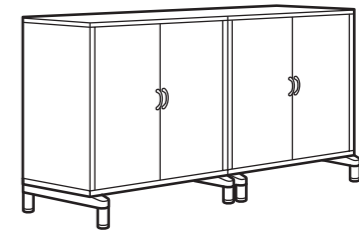

Feito para servir o seu espaço e necessidades. Combinando armários de parede com armários de chão produza soluções funcionais e com estilo, tanto no escritório como em sua casa. Tamanho total: Armário 170x43x94 cm, armário de parede 170x36x42 cm. Esta combinação em branco **€340**

COMPONENTES E PREÇOS

Base c/rodízios 85x50 cm, Alt 14 cm. Pode suportar um máximo de 3 módulos adicionais baixos ou 1 alto e 1 baixo.
Cinzento 200.440.17 €40

Base c/pernas de suporte 85x50 cm, Alt 14 cm. Pode suportar um máximo de 4 módulos adicionais baixos ou 2 altos.
Cinzento 700.440.10 €25

Base c/pernas 85x43 cm, Alt 14 cm. Pode suportar um máximo de 4 módulos adicionais baixos ou 2 altos.
Prateado/alumínio 700.718.95 €50

Rodapé 85x43 cm, Alt 14 cm. Pode suportar um máximo de 4 módulos adicionais baixos ou 2 altos.

Melamina branco 901.378.81 €25

Chapa de bétula 500.611.09 €30

Chapa de faia 601.052.35 €30

Preto-castanho 001.052.38 €30

Módulo adicional, baixo, 85x40 cm, Prof. 43 cm.

Melamina branco 101.378.75 €30

Chapa de bétula 200.432.30 €40

Chapa de faia 901.051.87 €40

Preto-castanho 300.725.28 €40