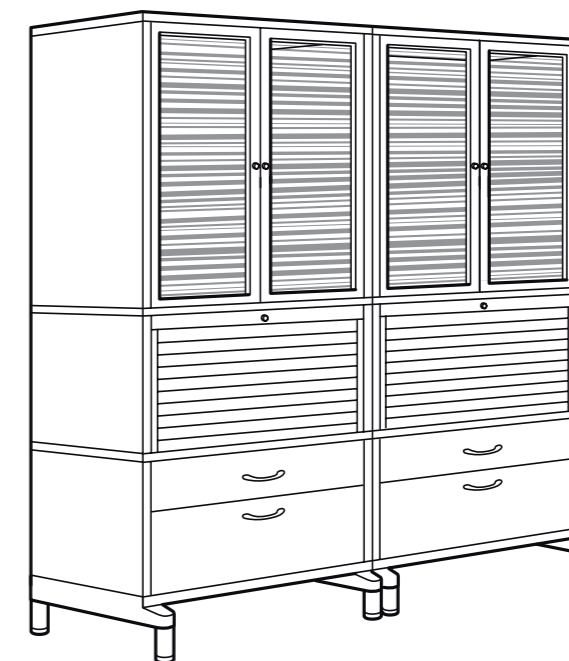

Mais informação no folheto de garantias.

Eficaz para o pequeno e para o grande

A arrumação EFFEKTIV pode ser montada em várias alturas para que a possa adaptar à maioria dos espaços. O sistema inclui quatro bases e módulos, em duas alturas. Pode combiná-los com portas, gavetas, frentes de arquivador e portas-persianas com fecho. Basta seguir a sua imaginação! Pode usá-los no chão ou fixados à parede. Coloque rodízios, cubra uma parede com arrumação ou crie uma divisória. As possibilidades são quase ilimitadas!