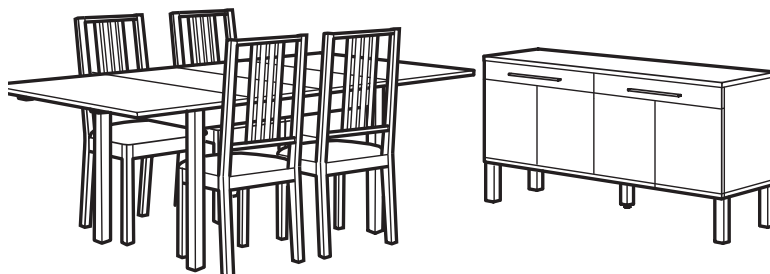

BJURSTA

DESIGN:

Tord Björklund.

MANUTENÇÃO:

Limpar com um pano húmido e um detergente suave e secar com um pano seco e limpo.

Limpar as portas da vitrina com limpa-vidros.

SEGURANÇA:

IMPORTANTE! Utilize o dispositivo anti-queda incluído para fixar o móvel à parede, para não cair se, por exemplo, uma criança tentar trepar ou pendurar-se no móvel. Os diferentes materiais de parede requerem ferragens diferentes. Utilize as ferragens que melhor se adaptem à parede.

Mesas para o dia-a-dia

As mesas de refeição são usadas diariamente não só para comer, como também para fazer os trabalhos de casa, confeccionar bolos e jogar às cartas. A gama BJURSTA oferece-lhe cinco mesas de refeição à escolha, com diferentes formas e tamanhos, com espaço para até 10 pessoas. Todas as mesas de refeição são extensíveis, para ocuparem menos espaço no dia-a-dia, mas ficam maiores quando quer receber a família e os amigos. E a superfície lacada é fácil de manter limpa. Uma mesa para o dia-a-dia tem que ser prática e flexível.

Complemente o espaço de refeição

Se colocar um móvel com arrumação próximo da mesa de refeição, pôr a mesa torna-se mais rápido. Talvez o ideal seja o aparador ou a vitrina da gama BJURSTA! Ambos combinam com as cores das mesas da mesma gama e têm muito espaço nas prateleiras reguláveis e nas gavetas que deslizam suavemente. As portas abrem-se pressionando ligeiramente e fecham suave e silenciosamente graças aos amortecedores incorporados. O seu design simples permite uma combinação fácil e pode definir o estilo com as cadeiras que escolher.

Design and Quality
IKEA of Sweden