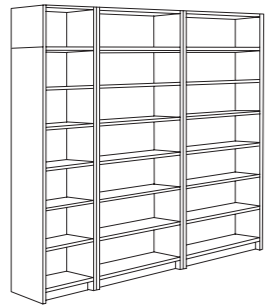

## BILLY, para os amantes de livros

Este é BILLY, o nosso sistema de estantes mais versátil! Pode ser o início da sua biblioteca privada, onde os livros ficarão protegidos e onde se sentirá inspirado para ler. BILLY está disponível em várias alturas e larguras, acabamentos e materiais, para condizer com todos os livros e salas. Se a sua biblioteca aumentar, poderá sempre alterá-la, acrescentando prateleiras extra e iluminação, para dar vida aos seus livros!

# COMBINAÇÕES

Crie uma estante completamente personalizada; escolha a cor, o tipo de portas e número de prateleiras, de acordo com o seu gosto e necessidades.  
Dimensões totais: 200x28x237 cm  
Esta combinação em branco **€158** (298.314.55)