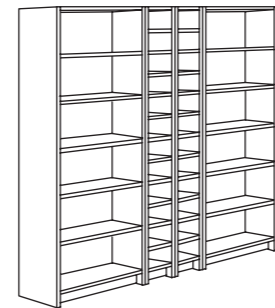

# COMBINAÇÕES

Crie uma estante completamente personalizada; escolha a cor, o tipo de portas e número de prateleiras, de acordo com o seu gosto e necessidades.  
Dimensões totais: 200x28x237 cm  
Esta combinação em branco **€158** (298.314.55)

As portas de vidro permitem-lhe expor todos os seus objectos favoritos, reguardando-os do pó.  
Dimensões totais: 80x28x237 cm  
Esta combinação em branco **€166** (898.424.27)

As ferragens de canto BILLY permitem-lhe criar facilmente soluções com as estantes, aproveitando o espaço. Comece por colocar uma estante de 40 cm de largura no canto. As ferragens ajudam a que as prateleiras fiquem direitas e asseguram que a estante se mantenha firme e estável.  
Esta combinação em branco: **€161** (798.476.42)

Construa a sua solução em comprimento ou altura, chegando até ao tecto se assim o desejar.  
Dimensões totais: 200x28, Alt 202 cm  
Esta combinação em branco **€109,90** (798.379.64)

Um simples módulo pode oferecer arrumação suficiente se dispõe de pouco espaço, ou pode ser a base para uma solução maior. As portas protegem os seus livros do pó e da luz e, para além disso, ocultam o que não quiser mostrar.  
Dimensões totais: 80x202 cm  
Esta combinação em branco: **€93** (198.504.87)