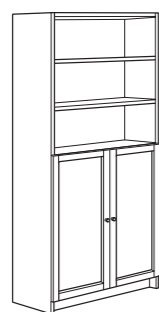

# COMBINAÇÕES

Crie uma estante completamente personalizada; escolha a cor, o tipo de portas e número de prateleiras, de acordo com o seu gosto e necessidades.  
Dimensões totais: 200x28x237 cm  
Esta combinação em branco **€158** (298.314.55)

As portas de vidro permitem-lhe expor todos os seus objectos favoritos, reguardando-os do pó.  
Dimensões totais: 80x28x237 cm  
Esta combinação em branco **€166** (898.424.27)

As ferragens de canto BILLY permitem-lhe criar facilmente soluções com as estantes, aproveitando o espaço. Comece por colocar uma estante de 40 cm de largura no canto. As ferragens ajudam a que as prateleiras fiquem direitas e asseguram que a estante se mantenha firme e estável.  
Esta combinação em branco: **€161** (798.476.42)

Construa a sua solução em comprimento ou altura, chegando até ao tecto se assim o desejar.  
Dimensões totais: 200x28, Alt 202 cm  
Esta combinação em branco **€109,90** (798.379.64)

Um simples módulo pode oferecer arrumação suficiente se dispõe de pouco espaço, ou pode ser a base para uma solução maior. As portas protegem os seus livros do pó e da luz e, para além disso, ocultam o que não quiser mostrar.  
Dimensões totais: 80x202 cm  
Esta combinação em branco: **€93** (198.504.87)