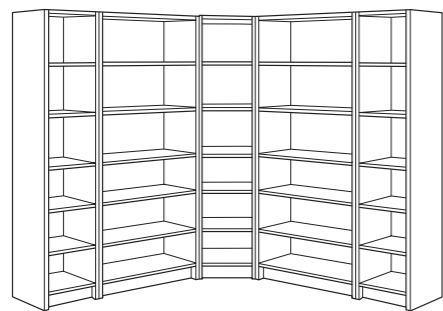

## Melhor de dia para dia

A estante BILLY nasceu em meados dos anos 70, tornando-se rapidamente num favorito popular. Mas, como nunca devemos tomar um velho amigo por garantido, estamos constantemente a trabalhar para aperfeiçoar os detalhes e para tornar a estante ainda melhor. Alguns melhoramentos são pouco visíveis, enquanto outros são imediatamente detectados. Como agora, depois de termos ocultado todas as ferragens e tornado as molduras das portas de madeira mais elegantes. Tudo para que a estante viva ainda por muitos mais anos.

# COMBINAÇÕES

Crie uma estante completamente personalizada; escolha a cor, o tipo de portas e número de prateleiras, de acordo com o seu gosto e necessidades.  
Dimensões totais: 200x28x237 cm  
Esta combinação em branco **€158** (298.314.55)

As portas de vidro permitem-lhe expor todos os seus objectos favoritos, reguardando-os do pó.  
Dimensões totais: 80x28x237 cm  
Esta combinação em branco **€166** (898.424.27)

As ferragens de canto BILLY permitem-lhe criar facilmente soluções com as estantes, aproveitando o espaço. Comece por colocar uma estante de 40 cm de largura no canto. As ferragens ajudam a que as prateleiras fiquem direitas e asseguram que a estante se mantenha firme e estável.  
Esta combinação em branco: **€161** (798.476.42)

Construa a sua solução em comprimento ou altura, chegando até ao tecto se assim o desejar.  
Dimensões totais: 200x28, Alt 202 cm  
Esta combinação em branco **€109,90** (798.379.64)

Um simples módulo pode oferecer arrumação suficiente se dispõe de pouco espaço, ou pode ser a base para uma solução maior. As portas protegem os seus livros do pó e da luz e, para além disso, ocultam o que não quiser mostrar.  
Dimensões totais: 80x202 cm  
Esta combinação em branco: **€93** (198.504.87)