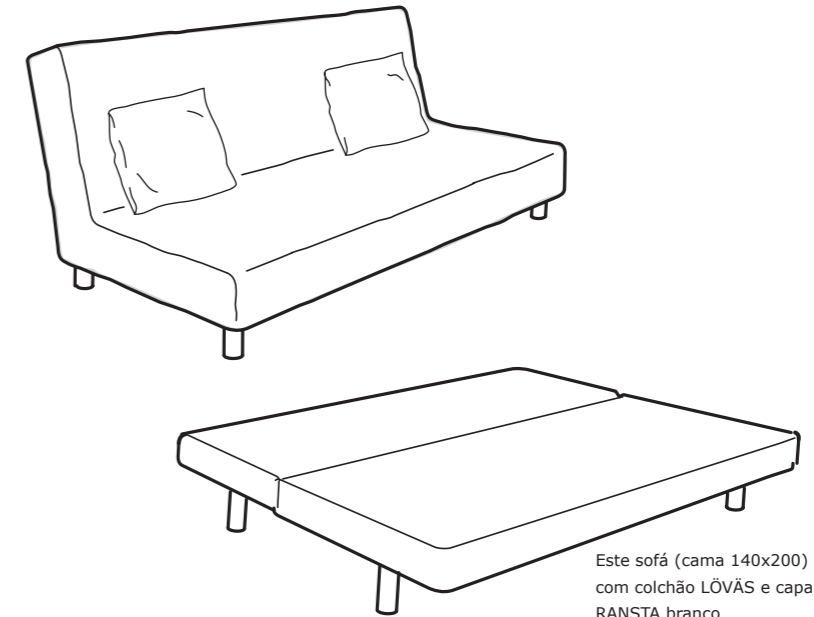

BEDDINGE

MODELO:

Sofá-cama
Gavetão para cama
Almofada rectangular

Capa amovível

Escolha de capa

Capa lavável

Capa lavável

Limpar a seco

Núcleo de molas

Leve hoje mesmo

Escolha de colchão

Este sofá (cama 140x200)
com colchão LÖVÅS e capa
RANSTA branco

€189

Um favorito de confiança

O sofá-cama BEDDINGE é prático e confortável 24 horas por dia. É um sofá de dia e uma cama à noite - e também dispõe de uma caixa de arrumação, vendida em separado, onde poderá arrumar a roupa de cama. Com quatro colchões diferentes e várias capas amovíveis, será fácil criar a sua combinação preferida. As estruturas e colchões duradouros tornam BEDDINGE num favorito de confiança.

Quatro maneiras de se sentir confortável

Poderá escolher um de quatro colchões, LÖVÅS, MURBO, HÅVET e RESMO, para combinar com o seu sofá-cama BEDDINGE. Todos têm características diferentes, havendo desde um colchão de molas mole até um colchão de espuma de poliuretano firme. Qualquer que seja o seu colchão favorito para se sentar e deitar, irá encontrar o ideal para si. Experimente-os para descobrir de qual gosta mais. Seja qual for o colchão que escolher, será tão duradouro que poderá usá-lo dia e noite. E as capas de colchão são fáceis de retirar e de lavar.