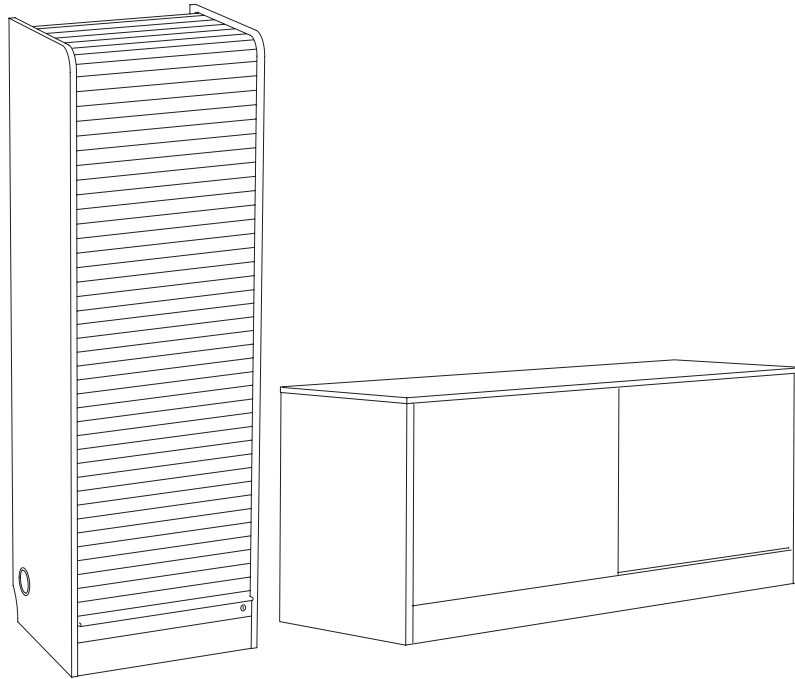

## SEGURANÇA

Utilize o dispositivo anti-queda incluído para fixar o móvel à parede, para não cair se, por exemplo, uma criança tentar trepar ou pendurar-se no móvel. Os diferentes materiais de parede requerem ferragens diferentes. Utilize as ferragens que melhor se adaptem à parede (não incluídas).

# COMPONENTES E PREÇOS

Armário, 80x175 cm. Prateleiras fundas; oferecem muito espaço de arrumação para o equipamento informático.

Branco 701.466.88 €159

Armário c/gaveta p/pastas, 80x134 cm. Gaveta para pastas suspensas; facilita classificar e guardar documentos importantes.

Branco 101.348.48 €159

Armário c/portas deslizantes, 140x75 cm. Portas deslizantes; não ocupam espaço quando abertas.

Branco 501.466.89 €129

Armário p/pastas, 45x104 cm. 3 gavetas para pastas suspensas; facilita classificar e guardar documentos importantes.

Branco 601.146.16 €129

Vitrina, 50x175 cm. Pés reguláveis para o armário ficar estável mesmo num pavimento desnivelado.

Branco 301.146.13 €119

Armário p/computador c/porta-persiana, 60x175 cm. Prateleira extraível; serve de superfície de trabalho para o teclado e o rato ou como espaço de arrumação numa altura diferente.