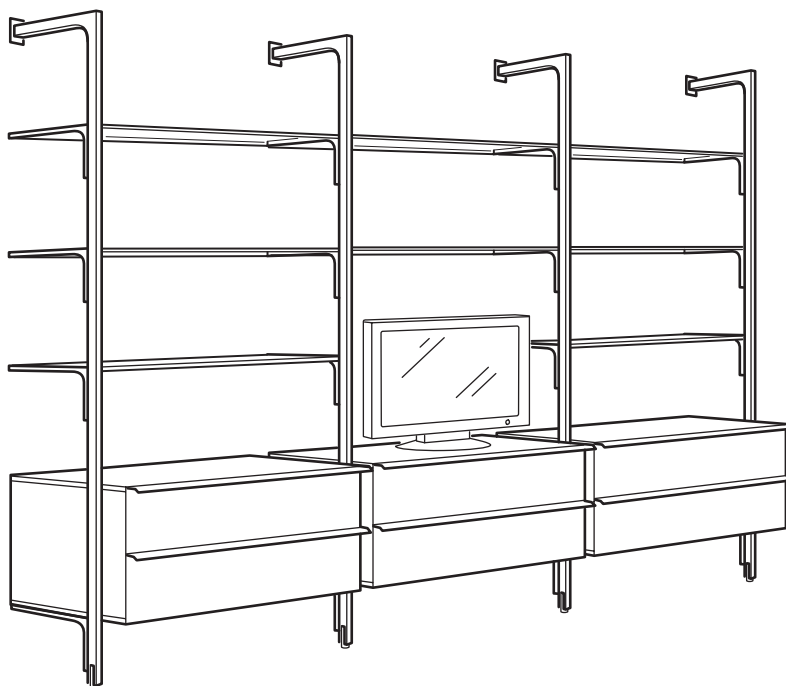

ÄNGA

DESIGN

Eva Lilja Löwenhielm

INFORMAÇÃO IMPORTANTE

Só para TV de ecrã plano.
Deve fixar-se à parede com o dispositivo anti-queda incluído.
Os vários tipos de parede requerem ferragens diferentes. Utilize os mais adequados para a sua parede (não incluídos).

TV no centro

O sistema de arrumação ÄNGA está centrado na TV de ecrã plano. As prateleiras de vidro têm muito espaço para a sua colecção de DVDs ou para o que quiser mostrar. As consolas de jogos, os comandos e tudo o que quiser ocultar podem ser guardados nas gavetas deslizantes. Os cabos podem ser facilmente ocultados no interior dos postes. E os materiais, vidro e aço, dão um toque leve e arejado, mesmo que tenha muitas coisas para arrumar.

INFORMAÇÃO IMPORTANTE

1. Poste com ranhuras, preparado para a colocação de iluminação e cabos.

2. Saída para cabos na parte de trás; mantém todos os cabos no lugar.

3. Para vídeo, DVD ou qualquer outro equipamento multimédia.

4. Gavetas com amortecedores integrados que as amparam para fechar devagar, silenciosa e suavemente.

COMPONENTES E PREÇOS

Móvel TV. 100x40 cm. Prof. 42 cm. Peso máx. 30 kg.
Só TV de ecrã plano.

Branco 501.172.48 €129