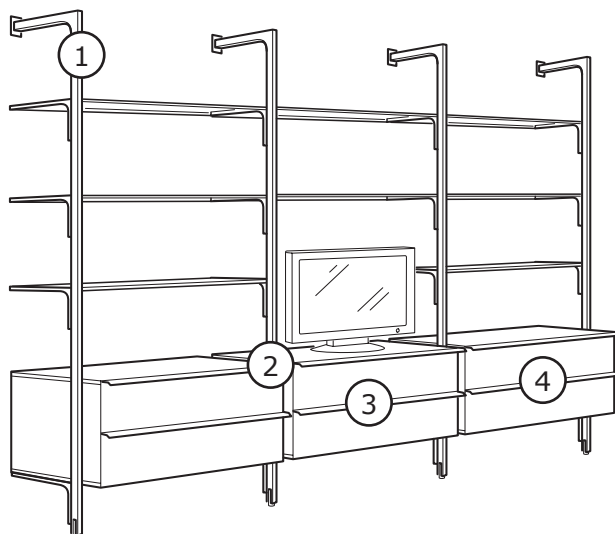

ÄNGA

DESIGN

Eva Lilja Löwenhielm

INFORMAÇÃO IMPORTANTE

Só para TV de ecrã plano.
Deve fixar-se à parede com o dispositivo anti-queda incluído.
Os vários tipos de parede requerem ferragens diferentes. Utilize os mais adequados para a sua parede (não incluídos).

TV no centro

O sistema de arrumação ÄNGA está centrado na TV de ecrã plano. As prateleiras de vidro têm muito espaço para a sua colecção de DVDs ou para o que quiser mostrar. As consolas de jogos, os comandos e tudo o que quiser ocultar podem ser guardados nas gavetas deslizantes. Os cabos podem ser facilmente ocultados no interior dos postes. E os materiais, vidro e aço, dão um toque leve e arejado, mesmo que tenha muitas coisas para arrumar.

INFORMAÇÃO IMPORTANTE

1. Poste com ranhuras, preparado para a colocação de iluminação e cabos.

2. Saída para cabos na parte de trás; mantém todos os cabos no lugar.

3. Para vídeo, DVD ou qualquer outro equipamento multimédia.

4. Gavetas com amortecedores integrados que as amparam para fechar devagar, silenciosa e suavemente.

COMPONENTES E PREÇOS

Móvel TV. 100x40 cm. Prof. 42 cm. Peso máx. 30 kg.
Só TV de ecrã plano.

Branco 501.172.48 €129