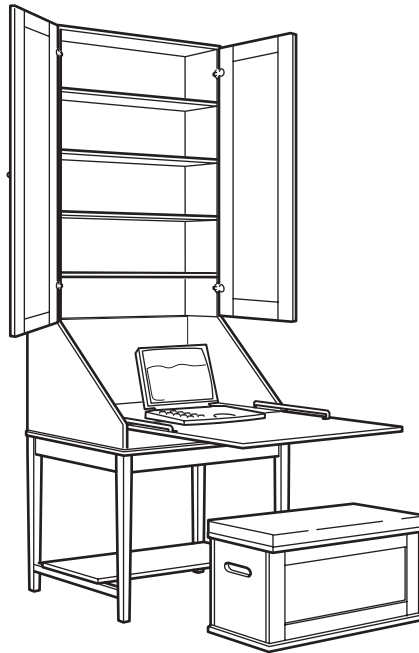

ALVE

INFORMAÇÃO IMPORTANTE:

Cada tipo de parede requer ferragens diferentes. Utilize as ferragens adequadas para a sua parede (não incluídas).

A madeira maciça é um material natural e resistente.

Fechado ao público

ALVE inclui postos de trabalho com portas a combinar que pode fechar quando não estiver a trabalhar. Fechado, o posto de trabalho ocupa menos espaço e converte-se num móvel discreto. Pode colocá-lo numa entrada, sala ou quarto. A melhor vantagem é o facto de ninguém poder ver se o seu posto de trabalho está arrumado ou não. Feche as portas, relaxe e esqueça-se do trabalho!

Equipamento escondido e muita inspiração

Com a secretária ALVE, tem espaço para o computador, e respectivo equipamento, e para guardar documentos, sem ter que sacrificar o estilo tradicional da secretária. Por isso, é uma excelente opção para a sala ou o escritório. A parte de trás da secretária tem um bonito acabamento, para que a possa colocar onde quiser. Impressora, teclado, cabos, pastas suspensas... tudo à mão e oculto por um exterior atractivo. Gostaríamos que ALVE o inspirasse quando estivesse a escrever... desde importantes cartas de negócios, a ainda mais importantes cartas de amor.