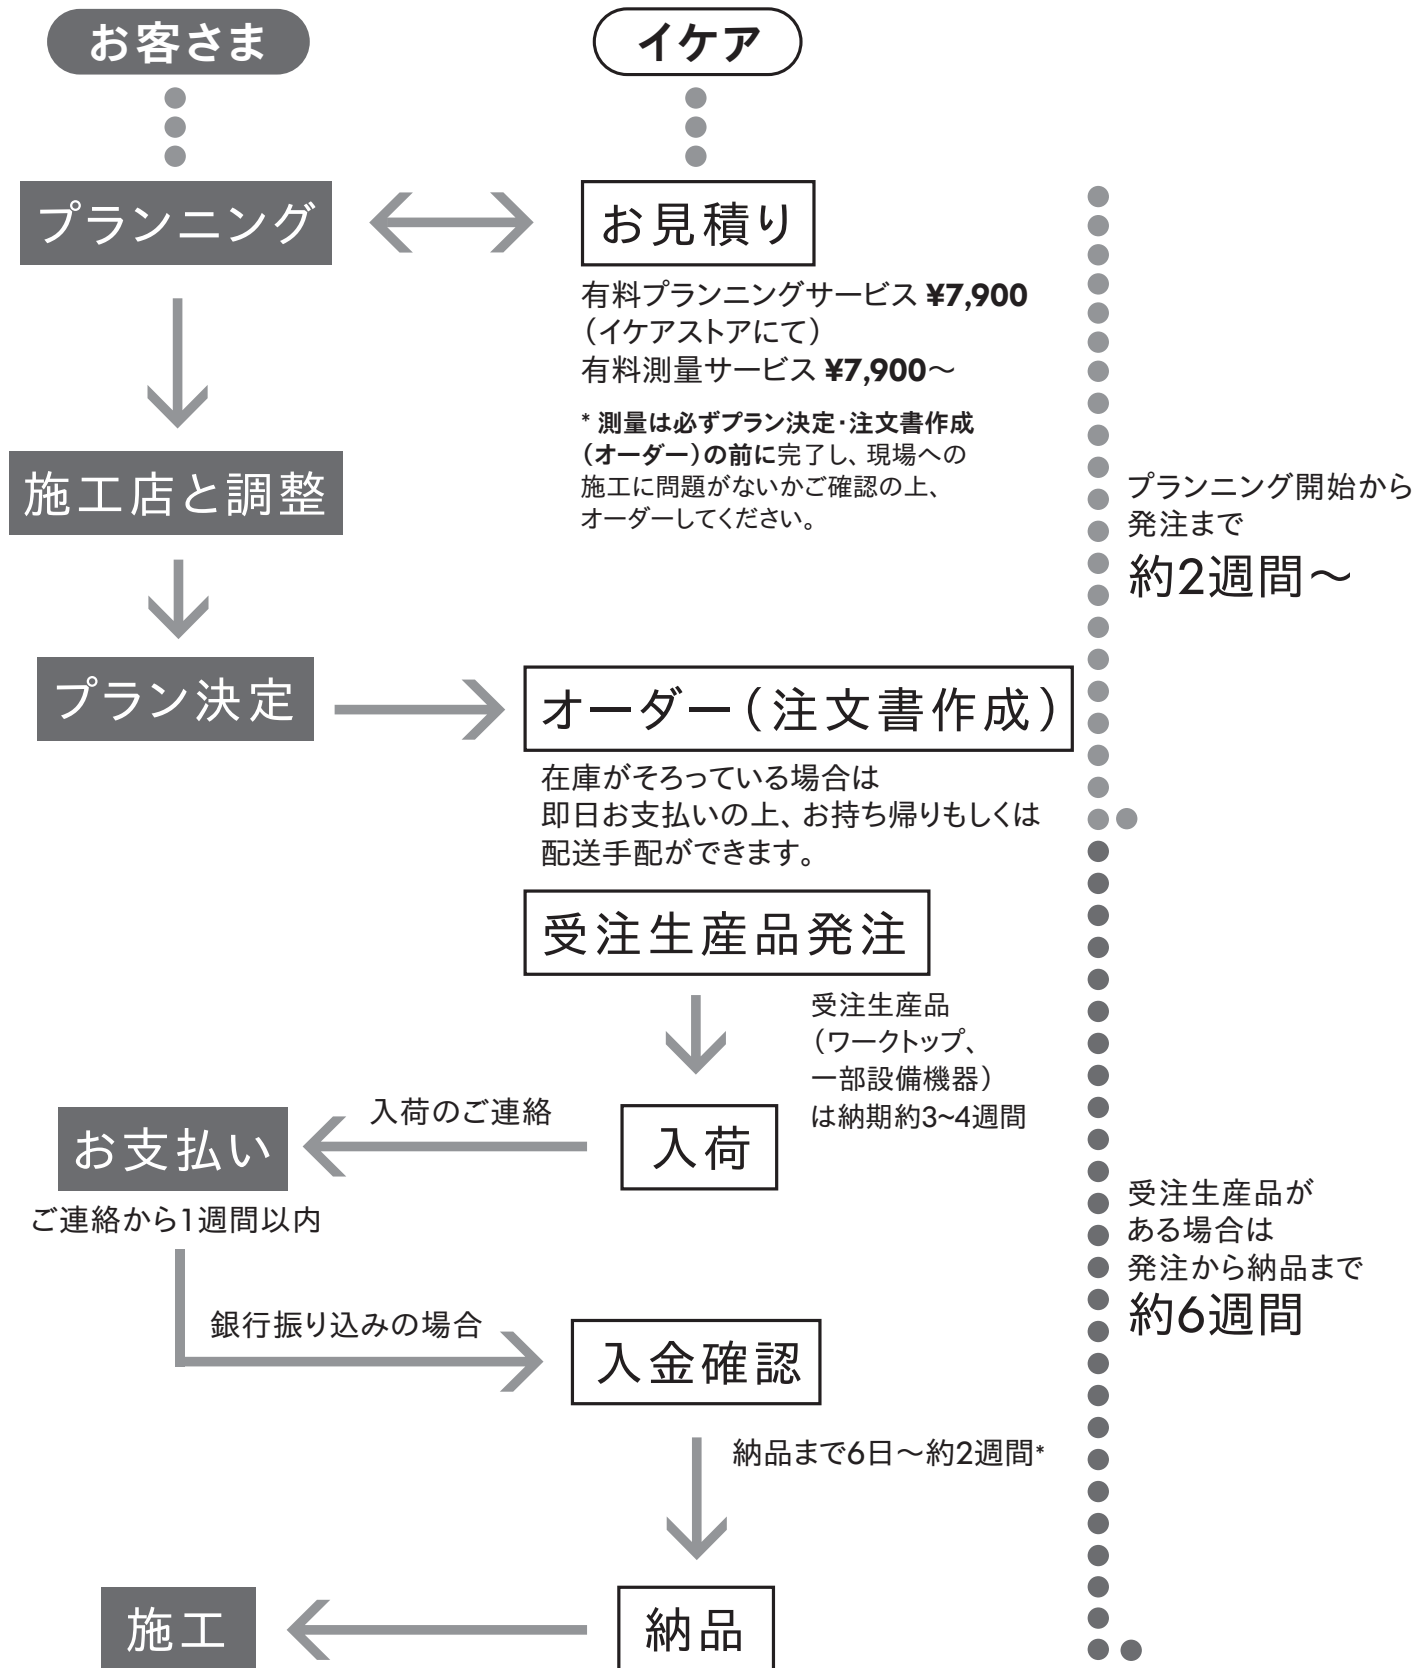

IKEAキッチン購入プロセス

プランニングから着工まで約2カ月必要となります。

*イケアでの商品の保管は、入金確認から約2週間とさせていただきます。

ご希望日に納品できるようにするため、受注生産品発注の時期についてはキッチンスタッフとご相談ください。