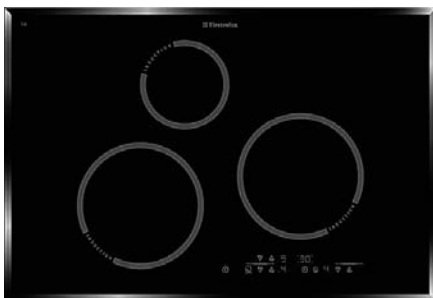

- ・トッププレート：パール調
- ・前面フェイス：シルバー
- ・外形寸法：幅59.9×奥行55.9×高さ23.1cm

コンロ

- ・3口プレート(IH左右3.0kW(業界トップクラスの大火力)/ラジエントヒーター1.2kW)
- ・IHヒーターは上面操作。楽な姿勢で火加減調節ができます。
- ・業界トップクラスの静音設計(約35dB)
- ・オート調理機能付き(IH：1メニュー、グリル：6メニュー)
- グリル(ロースター)
- ・ワイド&ビック有水グリル。業界トップクラスの庫内サイズ幅28×36cm

601.682.99

¥129,900

HT-C8S

- ・トッププレート：パール調
- ・前面フェイス：シルバー
- ・外形寸法(B8S)幅59.9×奥行55.9×高さ23.1cm

コンロ

- ・3口プレート(IH左右3.0kW(業界トップクラスの大火力)/ラジエントヒーター1.2kW)
- ・3口すべてガラスタッチで上面操作。楽な姿勢で火加減調節ができます
- ・わかりやすいナビ付きワンタッチ操作、音声ガイド付き
- ・食材投入タイミングを知らせる適温サインが調理をサポート
- ・業界トップクラスの静音設計(約35dB)
- ・つなぎピースのない新スリムフレーム採用の高品質デザイン
- ・光&4温度センサーで、鍋底温度を素早くワイドにはかって、余熱から調理まで火加減はおまかせ。
- ・オート調理機能付き(IH：3メニュー、グリル：6メニュー)
- グリル(ロースター)
- ・煙・ニオイをしっかりカット。脱煙率約95%
- ・ワイド&ビック水無しグリル。業界トップクラスの庫内サイズ幅28×36cm
- ・オープン機能付き。10段階オープン温度設計。

幅60cm トッププレートフィッシュグリルなしタイプ

601.656.77

¥149,900

ELDIG HIN3T 60×51(幅60cm)

- ・トッププレート：セラミックガラス(ブラック)
- ・外形寸法(60×51)幅60×奥行51×高さ5.5cm
- ・3口オールIHクッキングヒーター(左右1.95kW/左のみパワー機能時2.6kW,奥1.2kW)
- ・スタイリッシュなデザインコンロ
- ・フィッシュグリルなし。キャビネットスペースを有効に利用できます。
- ・9段階の加熱レベルの設定が可能
- ・ワンタッチで最大火力設定が可能なパワー機能(左ヒーターのみ)
- ・3口別々に設定可能なタイマー機能
- ・上面操作なので、立ったままの楽な姿勢で操作が可能です。
- ・安全機能搭載(チャイルドロック・鍋無し感知・消し忘れ自動OFF等)

幅75cm トッププレートフィッシュグリルなしタイプ

401.656.78

¥169,900

ELDIG HIN3T 75×51(幅75cm)

- ・トッププレート：セラミックガラス(ブラック)
- ・外形寸法(75×51)幅75×奥行51×高さ5.5cm
- ・3口オールIHクッキングヒーター(左右1.95kW/左のみパワー機能時2.6kW,奥1.2kW)
- ・スタイリッシュなデザインコンロ
- ・フィッシュグリルなし。キャビネットスペースを有効に利用できます。
- ・9段階の加熱レベルの設定が可能
- ・ワンタッチで最大火力設定が可能なパワー機能(左ヒーターのみ)
- ・3口別々に設定可能なタイマー機能
- ・上面操作なので、立ったままの楽な姿勢で操作が可能です。
- ・安全機能搭載(チャイルドロック・鍋無し感知・消し忘れ自動OFF等)
- *幅75cmトッププレートタイプも、幅60cm用トッププレートタイプと同じワークトップ開口に設置できます。