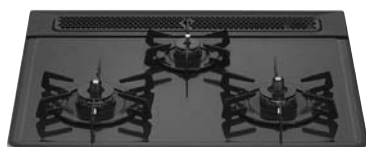

DG32E6JQ1

- ・ トッププレート：グレーホーロー
 - ・ 前面フェイス：ブラック
 - ・ 外形寸法：幅59.8×奥行49.2×高さ25cm
- コンロ
- ・ 3口プレート(4.20kW/2.97kW/1.28kW 13Aの場合)
 - ・ プッシュ&レバー式点火方式(コンロ/グリル共)
 - ・ 全口安全センサー装備
 - ・ 温調機能付
 - ・ 消し忘れタイマー(コンロ、標準バーナーのみ/グリル共)
- グリル
- ・ 有水片面焼グリル(1.83kW 13Aの場合)
 - ・ 水切れセンサー付

13A12A 401.445.82 **¥89,900**
LPG 001.463.90 **¥89,900**

DW32D8JTSSV R

- ・ トッププレート：ブラック(石目調)ガラス
 - ・ 前面フェイス：シルバー
 - ・ 外形寸法 幅59.8 × 奥行49.2 × 高さ26.5 cm
- コンロ
- ・ 3口プレート(4.20kW/2.97kW/1.28kW 13Aの場合)
 - ・ プッシュ&レバー式点火方式(コンロ/グリル共)
 - ・ 全口安全センサー装備
 - ・ 温調機能付
 - ・ 消し忘れタイマー(コンロ、全口/グリル共)
 - ・ 多機能タイマー
 - ・ 密閉構造/汁受けレスでお手入れ簡単
- グリル
- ・ 無水両面焼グリル(2.15kW 13Aの場合)
 - ・ 過熱防止センサー付
 - ・ グリル調理タイマー