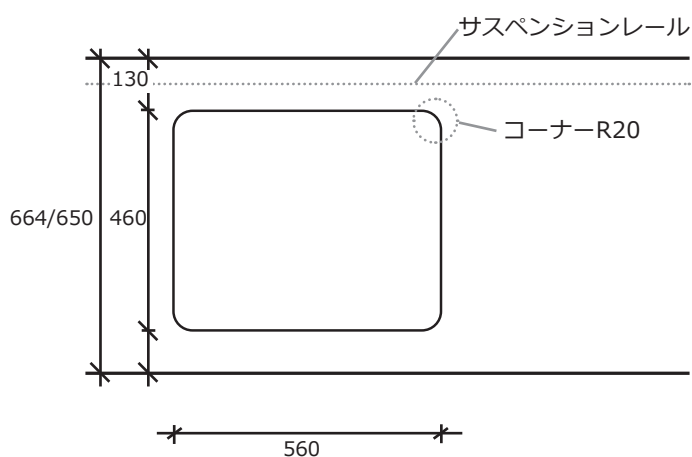

ワークトップ 調理機器用標準開口寸法

CUT-OUT FOR THE HOB IN A WORKTOP

PRÄGEL/NUMERÄR ワークトップの場合下記寸法を参考に、穴をあけてください。
PERSONLIG ワークトップ (カスタムメイド) は指定の場所にあらかじめ穴をあけた状態で納品されます。

幅 60cm/75cm トッププレートタイプ (3口ガス・IH共通)

ビルトイン 1口 IHタイプ