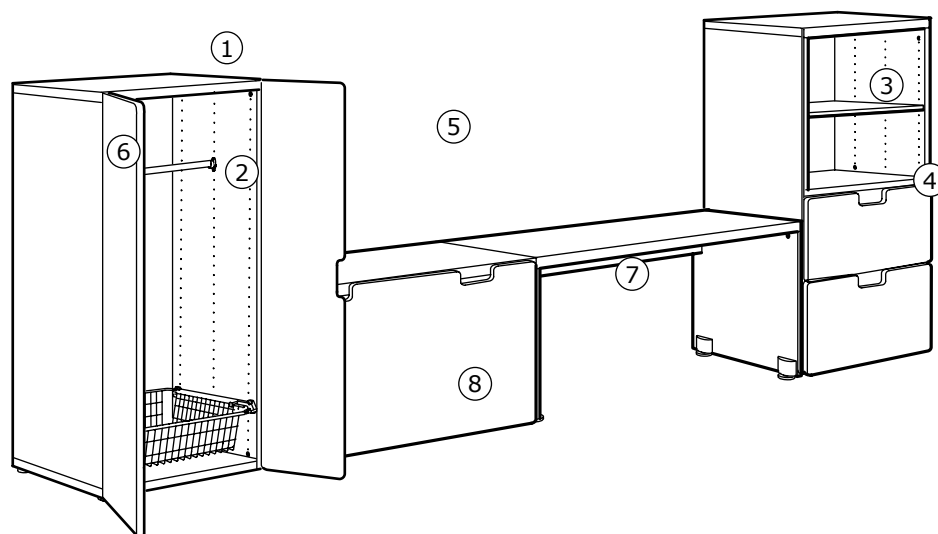

# プランニング

STUVA/ストゥヴァ 収納システムは、お子さまのニーズに合わせて手軽にカスタマイズできます。まずは、使用用途や収納するもの、設置スペースの大きさについて考えましょう。次に、フレーム、扉、引き出し前部、棚板、ハンガーレール、ベンチ、ワイヤーバスケットなど、必要なパーツを選びます。

ほとんどのパーツは高さや幅、色が選べます。パーツはすべて単品で購入できるので、自由に組み合わせて使えます。好きなパーツを組み合わせて、自分だけのオリジナル収納システムを実現しましょう。

## お役立ち情報

1. 子供の行動は予測できないものです。はい上がったり、よじ登ったり、大人では考えられないような遊びを思いついたりします。安全のため、高さ60cm以上の収納家具は、必ず付属の壁用固定具で壁にしっかりと固定してください。
2. 扉と収納アクセサリは別売りです。
3. 棚板は別売りです。
4. フレームに別売りの引き出しを取り付ける場合、最上段の引き出しの上に棚板を仕切りとして設置する必要があります。
5. STUVA/ストゥヴァは自由な組み合わせが楽しめる収納システム。設置スペースや収納ニーズに合わせて自由にアレンジできます。
6. 子供の手の届く位置にハンガーレールやワイヤーバスケットを取り付けましょう。ひとりで洋服選びやおかたづけができるようになります。
7. このコンビネーションでは、ベンチを子供用のワークデスクとして使用しています。イケアのすべての子供用チェアおよびツールを組み合わせられるサイズです。
8. イケアでは安全を第一に考え、市場でもっとも厳しい安全基準にもとづいて収納システムをテストしています。