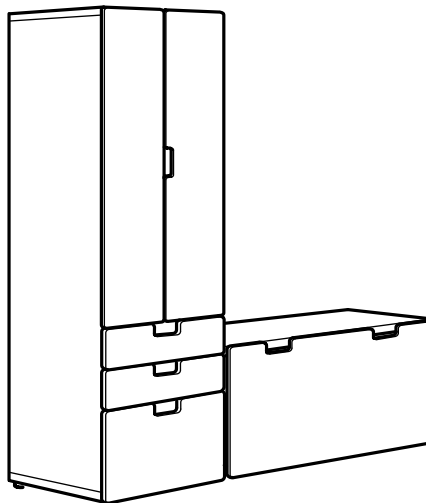

STUVA/ストゥヴァ

デザイン

Ebba Strandmark

お手入れ方法

湿らせた布でフレーム部分を拭いたあと、きれいな布でから拭きしてください。

安全上の注意

子供の行動は予測できないものです。はい上がったり、よじ登ったり、大人では考えられないような遊びを思いついたりします。安全のため、高さ60cm以上の収納家具は、必ず付属の壁用固定具を使って壁にしっかりと固定してください。イケアでは、子供用家具と子供用おもちゃに対して安全性のテストとリスク分析を行い、お子さまが安全にお使いいただけることを確認しています。

環境保護に関する情報

STUVA/ストゥヴァ フレームと棚板は、ホワイトフォイル仕上げのファイバーボード・パーティクルボード製。内部には再生紙を使用しています。

お子さまにぴったりのワードローブ

STUVA/ストゥヴァ 収納システムなら、小さなお子さまでも、遊び感覚で簡単に洋服のおかたづけができます。しかも、収納ニーズや衣類に合わせて手軽にカスタマイズできるので、お子さまの成長に合わせたアレンジが可能です。ポイントは、子供の手の届く位置にハンガーレールやワイヤーバスケットを取り付けること。こうすれば、お子さまもひとりでおかたづけができるようになり、洋服選びや着替えを楽しむようになるでしょう！

遊び感覚で楽しくおかたづけ

子供にとって遊びはとても楽しいこと。自分のほしいものがすぐに見つければ、もっと楽しく遊べます。STUVA/ストゥヴァ 収納システムなら、子供でも簡単におもちゃの出し入れやおかたづけができるだけでなく、好みのスタイルや収納ニーズ、お子さまの年齢に応じて手軽にアレンジできます。大小2種類の引き出しや頑丈な収納ボックス、棚板、ベンチなどを自由に組み合わせて、お子さまにぴったりの収納コンビネーションをカスタマイズしましょう。もちろん、STUVA/ストゥヴァは安全性も保証済み。とても頑丈なつくりなので、上に登って遊んだり、ワークデスクとして使うこともできます。

Design and Quality
IKEA of Sweden

商品によっては店頭でのお取り扱いがない場合があります。

詳しくはセールススタッフにお問い合わせいただくか、www.IKEA.jpをご覧ください。

商品の詳しい情報はプライスタグやウェブサイトでご確認いただけます。ほとんどの商品は組み立てが必要です。