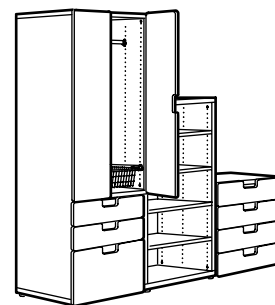

サイズ：60×30×75cm。

**この組み合わせ**

**STUVA MÅLAD/ストゥヴァ モーラド ¥7,690**

**STUVA BETSAD/ストゥヴァ ベートサード ¥8,690**

**お手ごろ価格のワードローブ。**小さなお子さまにぴったりです。子供の手の届く位置にハンガーレールやワイヤーバスケットを取り付けましょう。

サイズ：60×50×128cm。

**この組み合わせ**

**STUVA MÅLAD/ストゥヴァ モーラド ¥9,990**

**STUVA BETSAD/ストゥヴァ ベートサード ¥10,990**

**ドレッサー(大人用)。**深さの違う2つの引き出しを自由に組み合わせ、ニーズに合った収納をつくれます。

サイズ：60×50×128cm。

**この組み合わせ**

**STUVA MÅLAD/ストゥヴァ モーラド ¥19,490**

**STUVA BETSAD/ストゥヴァ ベートサード ¥20,790**

**おもちゃ収納。**子供の身長にぴったりの低めの収納ソリューション。子供でも手が届きやすいので、おかたづけが簡単にできます。

サイズ：60×50×128cm。

**この組み合わせ**

**STUVA MÅLAD/ストゥヴァ モーラド ¥15,190**

**STUVA BETSAD/ストゥヴァ ベートサード ¥16,790**

**ぜいたくな衣類収納。**自由な組み合わせが楽しめる収納システム。設置スペースや収納ニーズに合わせて自由にアレンジできます。

サイズ：180×50×192cm。

**この組み合わせ**

**STUVA MÅLAD/ストゥヴァ モーラド ¥39,970**