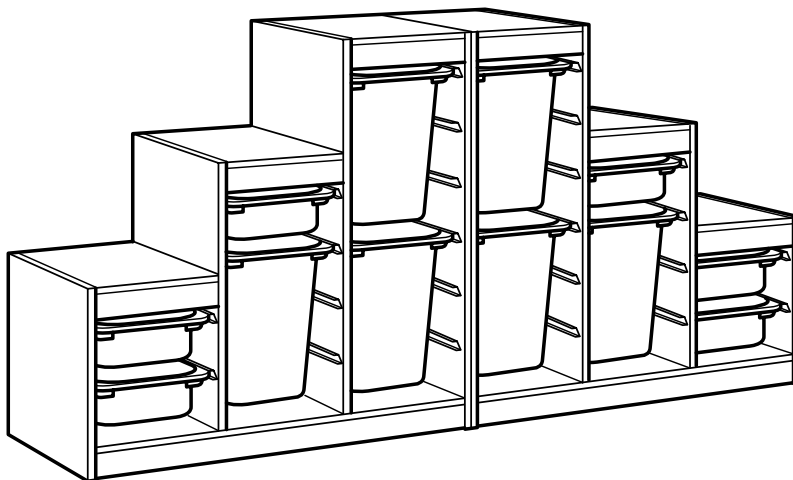

TROFAST/トロファスト

デザイン

Mia Gammelgaard/
Studio Copenhagen

素材

TROFAST/トロファストのフレームと棚板は、パイン無垢材とホワイトフォイル仕上げの2種類から選べます。収納ボックス、ふた、およびガイドレールはプラスチック製です。

お手入れ方法

フレームはまず湿らせた布で拭いたあと、きれいな布でから拭きしてください。プラスチック製の収納ボックスはお手入れがとても簡単。必要に応じて、水で軽く洗ってください。

安全上の注意

子供の行動は予測できないものです。はい上がったり、よじ登ったり、大人では考えつかないような遊びを思いついたりします。安全のため、高さ60cm以上の収納家具は、必ず付属の壁用固定具で壁面に固定してください。

TROFAST/トロファスト - おもちゃ収納シリーズ

子供には自由に遊べるスペースがたくさん必要。だから、TROFAST/トロファストのような優れた収納システムを選びましょう。おもちゃを入れておくだけでなく、登って遊んだり、座っておしゃべりできる、フレキシブルな収納システムです。

組み立ても組み替えも簡単

TROFAST/トロファストの収納ボックスには、いろいろなサイズや色がそろっています。フレームには深さの異なる収納ボックスや棚板を自由に配置できるので、ニーズにぴったり合う収納を実現できます。TROFAST/トロファストの収納ボックスは、お子さまでも楽に持ち運べて、おもちゃのおかたづけも簡単です。

宅配サービス(有料)

組み立てサービス(有料)

Design and Quality
IKEA of Sweden